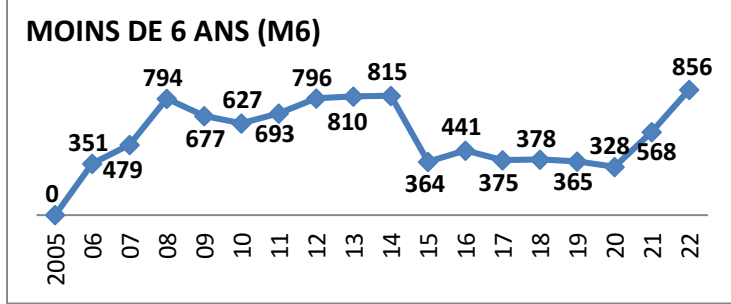

**49 Écoles de Rugby**

plus SANGUINET (40) en rassemblement avec SALLES

Carte des clubs de la Gironde

Effectifs des joueurs actifs dans les écoles de rugby de la Gironde par club et par années

Secteur Nord Gironde 15 Écoles de Rugby