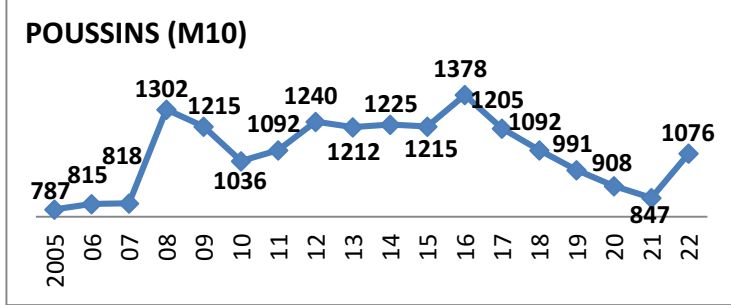

**49 Écoles de Rugby**

plus SANGUINET (40) en rassemblement avec SALLES

Carte des clubs de la Gironde

Effectifs des joueurs actifs dans les écoles de rugby de la Gironde par club et par années

Secteur Nord Gironde 15 Écoles de Rugby