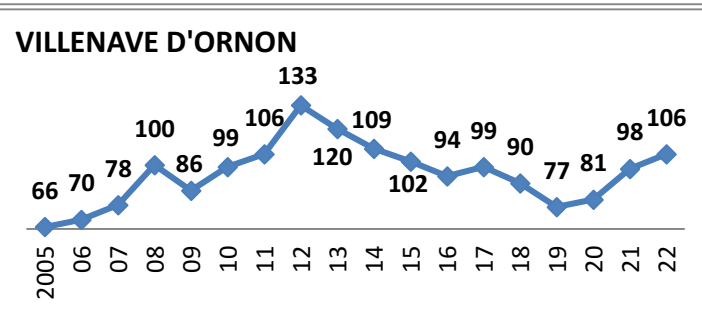

# Effectifs des joueurs actifs dans les écoles de rugby de la Gironde par club et par années

**Secteur Sud Gironde**

**16 Écoles de Rugby**

6/9

30/06/2022

Carte des clubs de la Gironde

www.cd33rugby.com

# Effectifs des joueurs actifs dans les écoles de rugby de la Gironde par club et par années

Secteur Sud Gironde

16 Écoles de Rugby

7/9

30/06/2022

Carte des clubs de la Gironde

www.cd33rugby.com

Clubs qui ont fusionné ou en sommeil ou qui n'existent plus