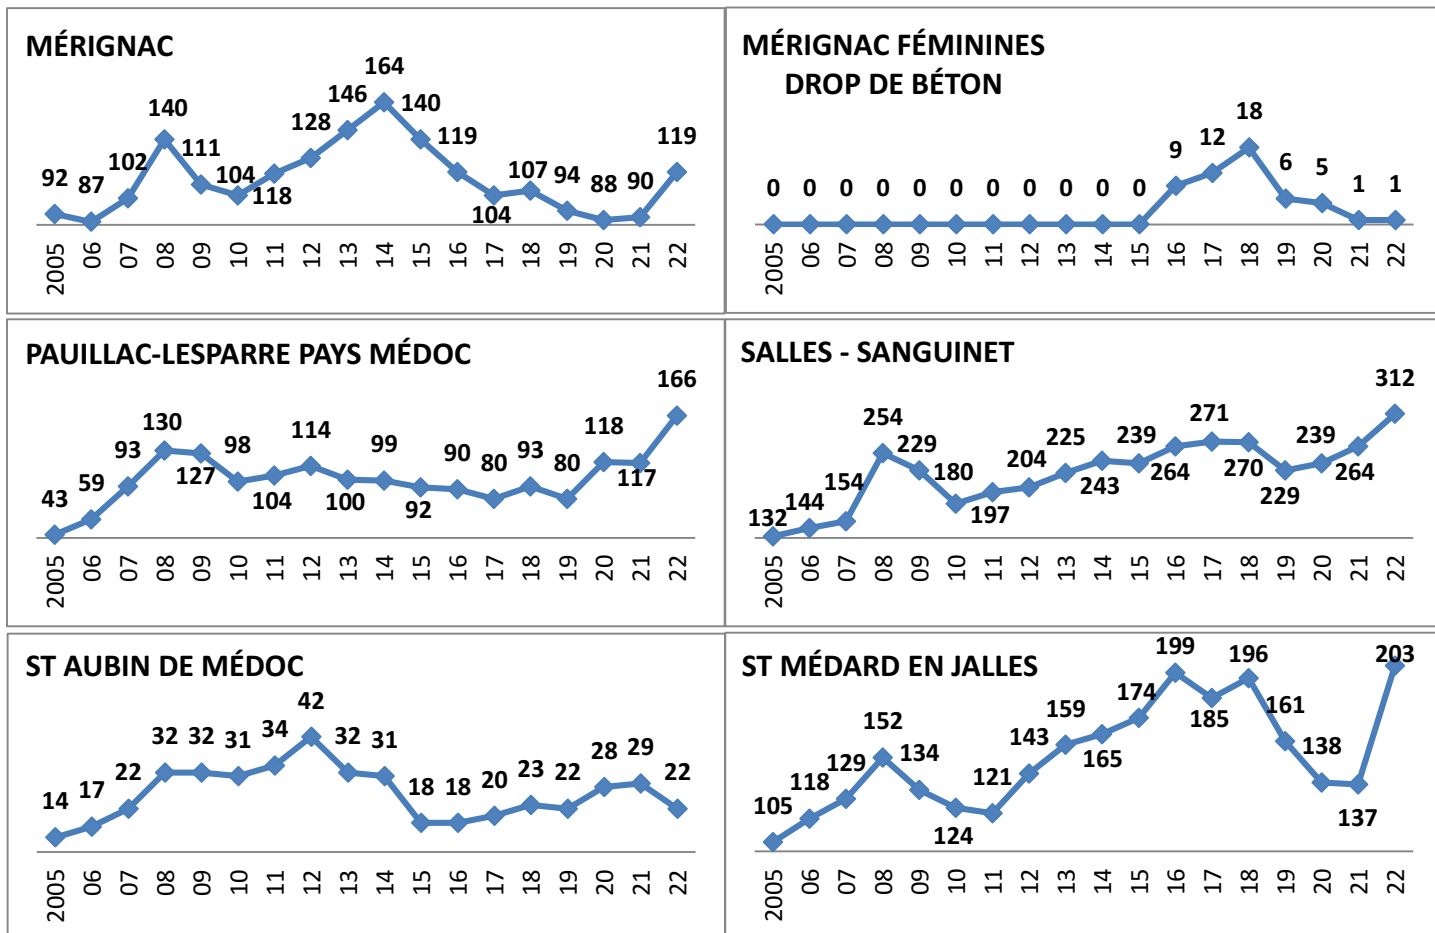

**49 Écoles de Rugby**

plus SANGUINET (40) en rassemblement avec SALLES

Carte des clubs de la Gironde

Effectifs des joueurs actifs dans les écoles de rugby de la Gironde par club et par années

Secteur Nord Gironde 15 Écoles de Rugby

## Secteur Ouest Gironde 18 Écoles de Rugby

plus SANGUINET (40) en rassemblement avec SALLES

4/9

30/06/2022

Carte des clubs de la Gironde

www.cd33rugby.com

# Effectifs des joueurs actifs dans les écoles de rugby de la Gironde par club et par années

## Secteur Ouest Gironde 18 Écoles de Rugby

plus SANGUINET (40) en rassemblement avec SALLES

5/9  
30/06/2022

Carte des clubs de la Gironde

www.cd33rugby.com