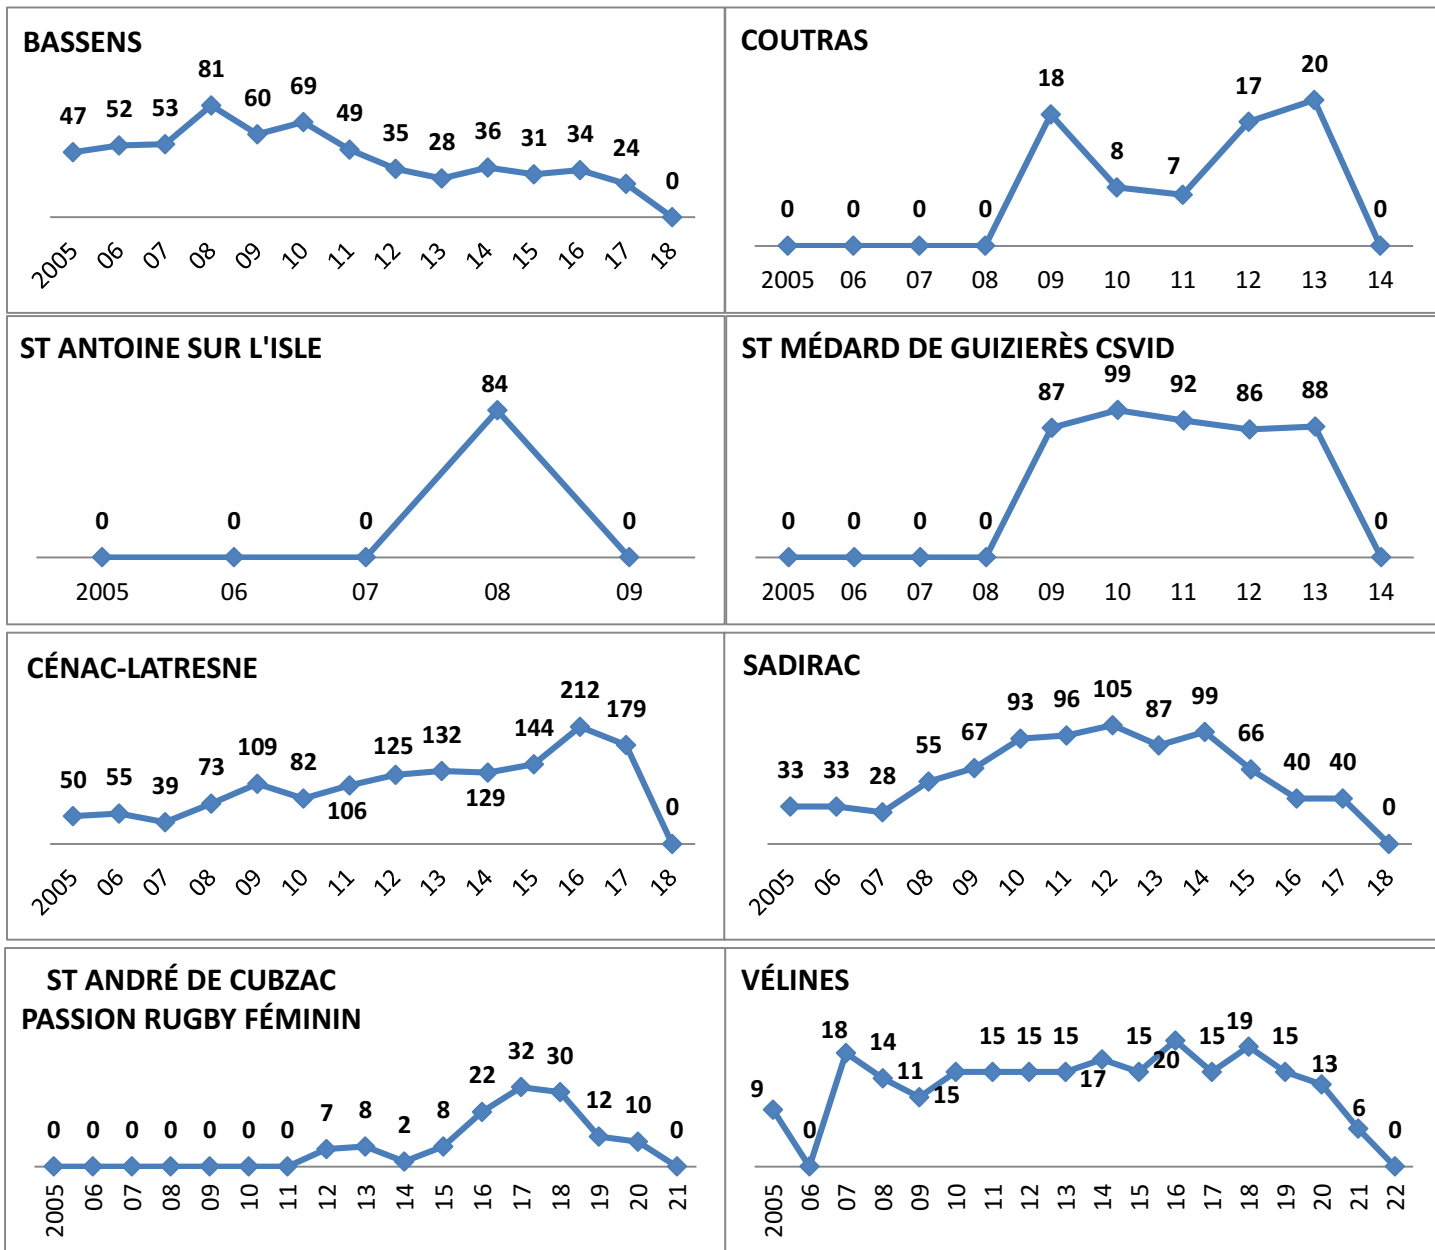

**49 Écoles de Rugby**

plus SANGUINET (40) en rassemblement avec SALLES

Carte des clubs de la Gironde

Effectifs des joueurs actifs dans les écoles de rugby de la Gironde par club et par années

Secteur Nord Gironde 15 Écoles de Rugby

# Effectifs des joueurs actifs dans les écoles de rugby de la Gironde par club et par années

**Secteur Sud Gironde**

**16 Écoles de Rugby**

6/9

30/06/2022

Carte des clubs de la Gironde

www.cd33rugby.com

# Effectifs des joueurs actifs dans les écoles de rugby de la Gironde par club et par années

Secteur Sud Gironde

16 Écoles de Rugby

7/9

30/06/2022

Carte des clubs de la Gironde

www.cd33rugby.com

Clubs qui ont fusionné ou en sommeil ou qui n'existent plus

Secteur Nord Gironde

www.cd33rugby.com

Secteur Sud Gironde

Clubs qui ont fusionné ou en sommeil ou qui n'existent plus

Secteur Ouest Gironde

www.cd33rugby.com