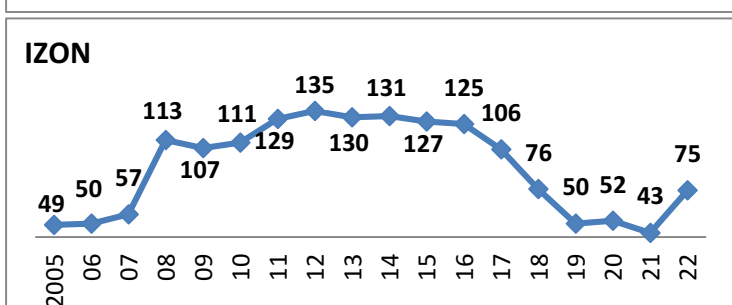

Carte des clubs de la Gironde

www.cd33rugby.com