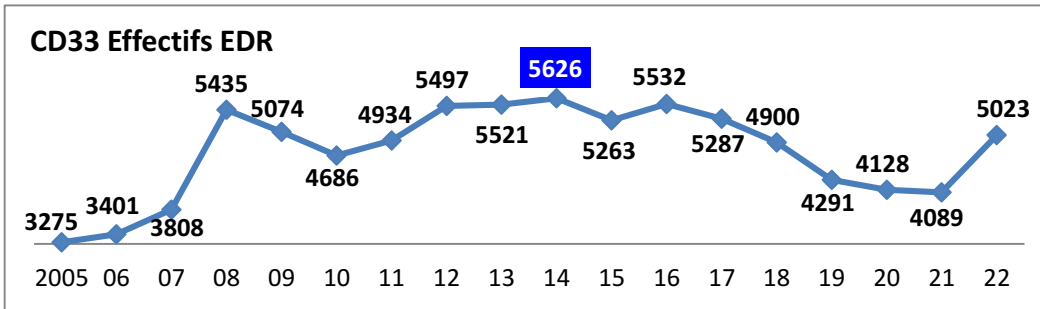

**49 Écoles de Rugby**

plus SANGUINET (40) en rassemblement avec SALLES

Carte des clubs de la Gironde

Effectifs des joueurs actifs dans les écoles de rugby de la Gironde par club et par années

Secteur Nord Gironde 15 Écoles de Rugby