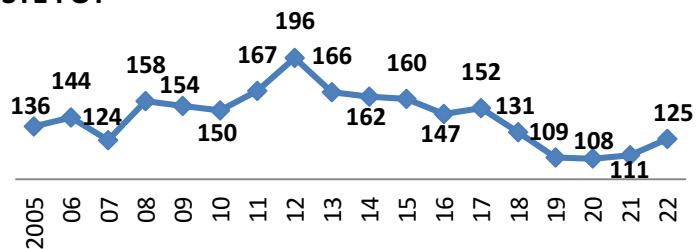

**49 Écoles de Rugby**

plus SANGUINET (40) en rassemblement avec SALLES

Carte des clubs de la Gironde

Effectifs des joueurs actifs dans les écoles de rugby de la Gironde par club et par années

Secteur Nord Gironde 15 Écoles de Rugby

2/9  
30/06/2022

Carte des clubs de la Gironde

www.cd33rugby.com

**ST QUENTIN DE BARON**

**ST YZAN DE SOUDIAC  
US NORD GIRONDE**

**STE FOY**

# Effectifs des joueurs actifs dans les écoles de rugby de la Gironde par club et par années