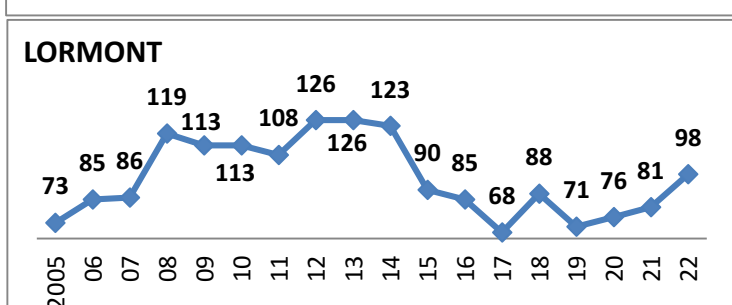

Carte des clubs de la Gironde

www.cd33rugby.com