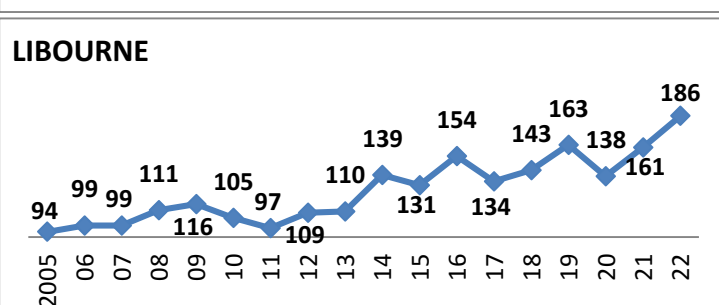

Carte des clubs de la Gironde

www.cd33rugby.com