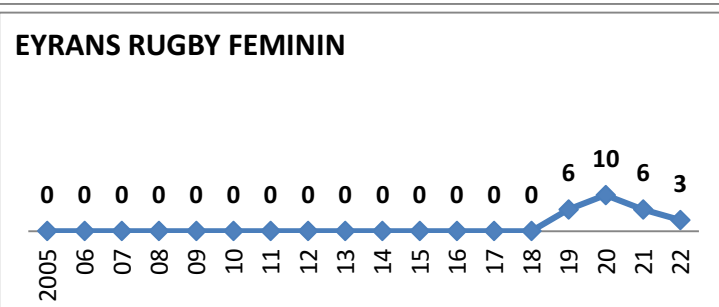

Carte des clubs de la Gironde

www.cd33rugby.com