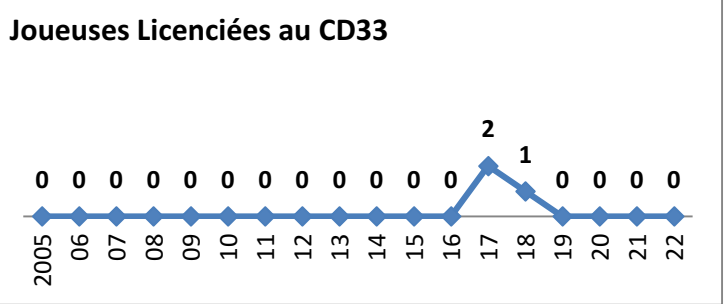

**49 Écoles de Rugby**

plus SANGUINET (40) en rassemblement avec SALLES

Carte des clubs de la Gironde

Effectifs des joueurs actifs dans les écoles de rugby de la Gironde par club et par années

Secteur Nord Gironde 15 Écoles de Rugby