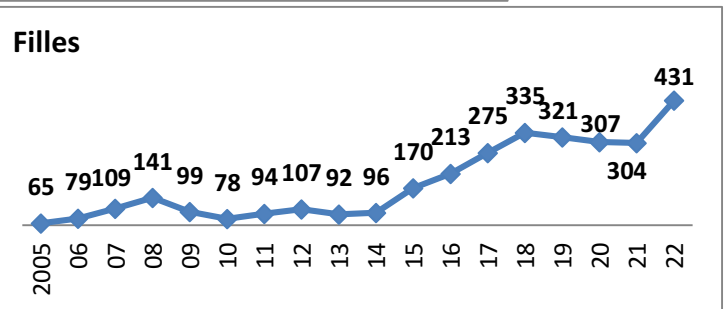

**49 Écoles de Rugby**

plus SANGUINET (40) en rassemblement avec SALLES

Carte des clubs de la Gironde

Effectifs des joueurs actifs dans les écoles de rugby de la Gironde par club et par années

Secteur Nord Gironde 15 Écoles de Rugby