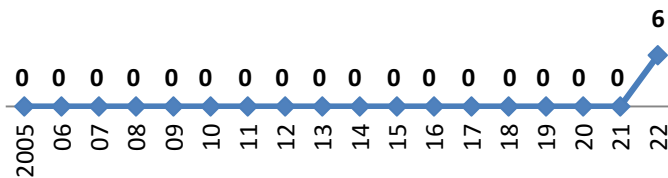

**49 Écoles de Rugby**

plus SANGUINET (40) en rassemblement avec SALLES

Carte des clubs de la Gironde

Effectifs des joueurs actifs dans les écoles de rugby de la Gironde par club et par années

Secteur Nord Gironde 15 Écoles de Rugby

2/9  
30/06/2022

Carte des clubs de la Gironde

www.cd33rugby.com

**ST QUENTIN DE BARON**

**ST YZAN DE SOUDIAC  
US NORD GIRONDE**

**STE FOY**

# Effectifs des joueurs actifs dans les écoles de rugby de la Gironde par club et par années