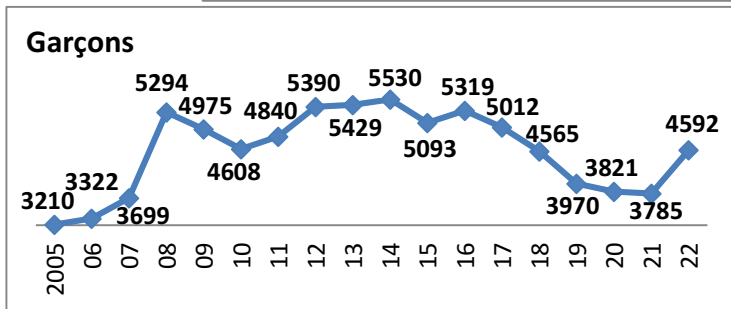

**49 Écoles de Rugby**

plus SANGUINET (40) en rassemblement avec SALLES

Carte des clubs de la Gironde

Effectifs des joueurs actifs dans les écoles de rugby de la Gironde par club et par années

Secteur Nord Gironde 15 Écoles de Rugby