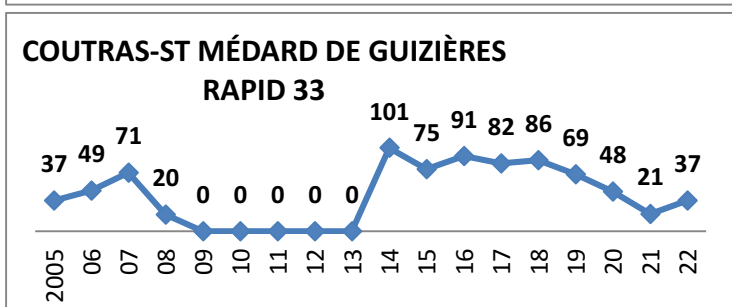

Carte des clubs de la Gironde

www.cd33rugby.com