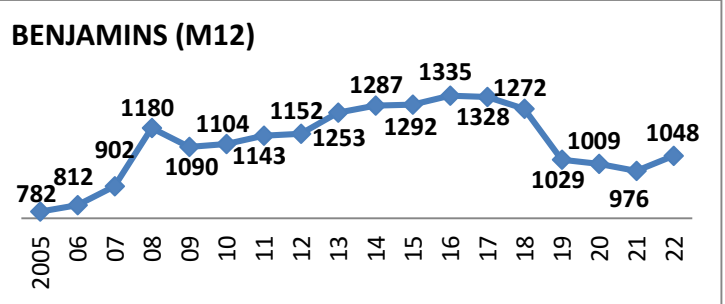

**49 Écoles de Rugby**

plus SANGUINET (40) en rassemblement avec SALLES

Carte des clubs de la Gironde

Effectifs des joueurs actifs dans les écoles de rugby de la Gironde par club et par années

Secteur Nord Gironde 15 Écoles de Rugby