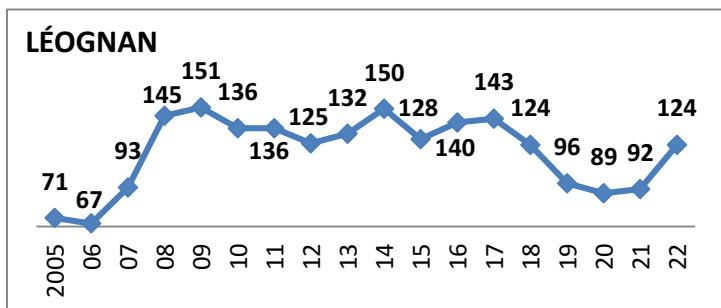

# Effectifs des joueurs actifs dans les écoles de rugby de la Gironde par club et par années

**Secteur Sud Gironde**

**16 Écoles de Rugby**

6/9

30/06/2022

Carte des clubs de la Gironde

www.cd33rugby.com

# Effectifs des joueurs actifs dans les écoles de rugby de la Gironde par club et par années

Secteur Sud Gironde

16 Écoles de Rugby

7/9

30/06/2022

Carte des clubs de la Gironde

www.cd33rugby.com

Clubs qui ont fusionné ou en sommeil ou qui n'existent plus