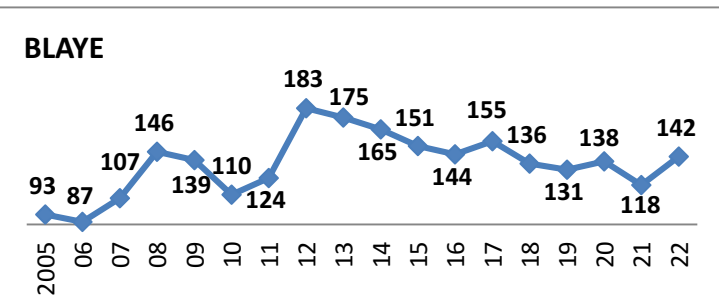

Carte des clubs de la Gironde

www.cd33rugby.com