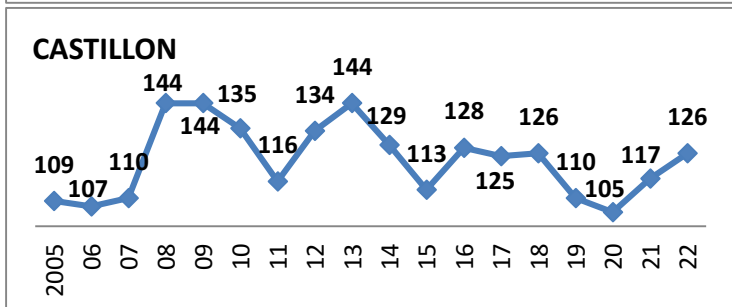

Carte des clubs de la Gironde

www.cd33rugby.com