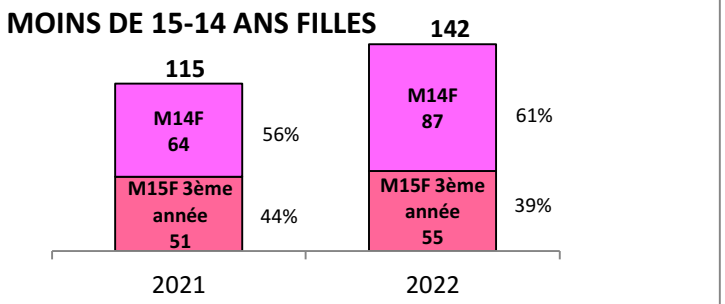

**49 Écoles de Rugby**

plus SANGUINET (40) en rassemblement avec SALLES

Carte des clubs de la Gironde

Effectifs des joueurs actifs dans les écoles de rugby de la Gironde par club et par années

Secteur Nord Gironde 15 Écoles de Rugby