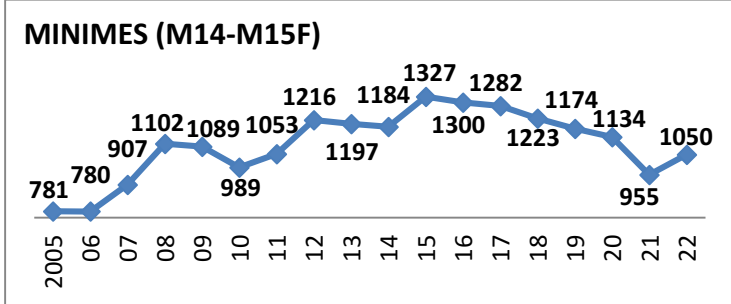

**49 Écoles de Rugby**

plus SANGUINET (40) en rassemblement avec SALLES

Carte des clubs de la Gironde

Effectifs des joueurs actifs dans les écoles de rugby de la Gironde par club et par années

Secteur Nord Gironde 15 Écoles de Rugby