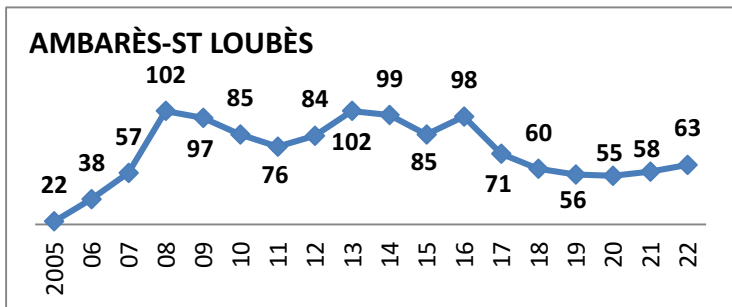

Carte des clubs de la Gironde

www.cd33rugby.com