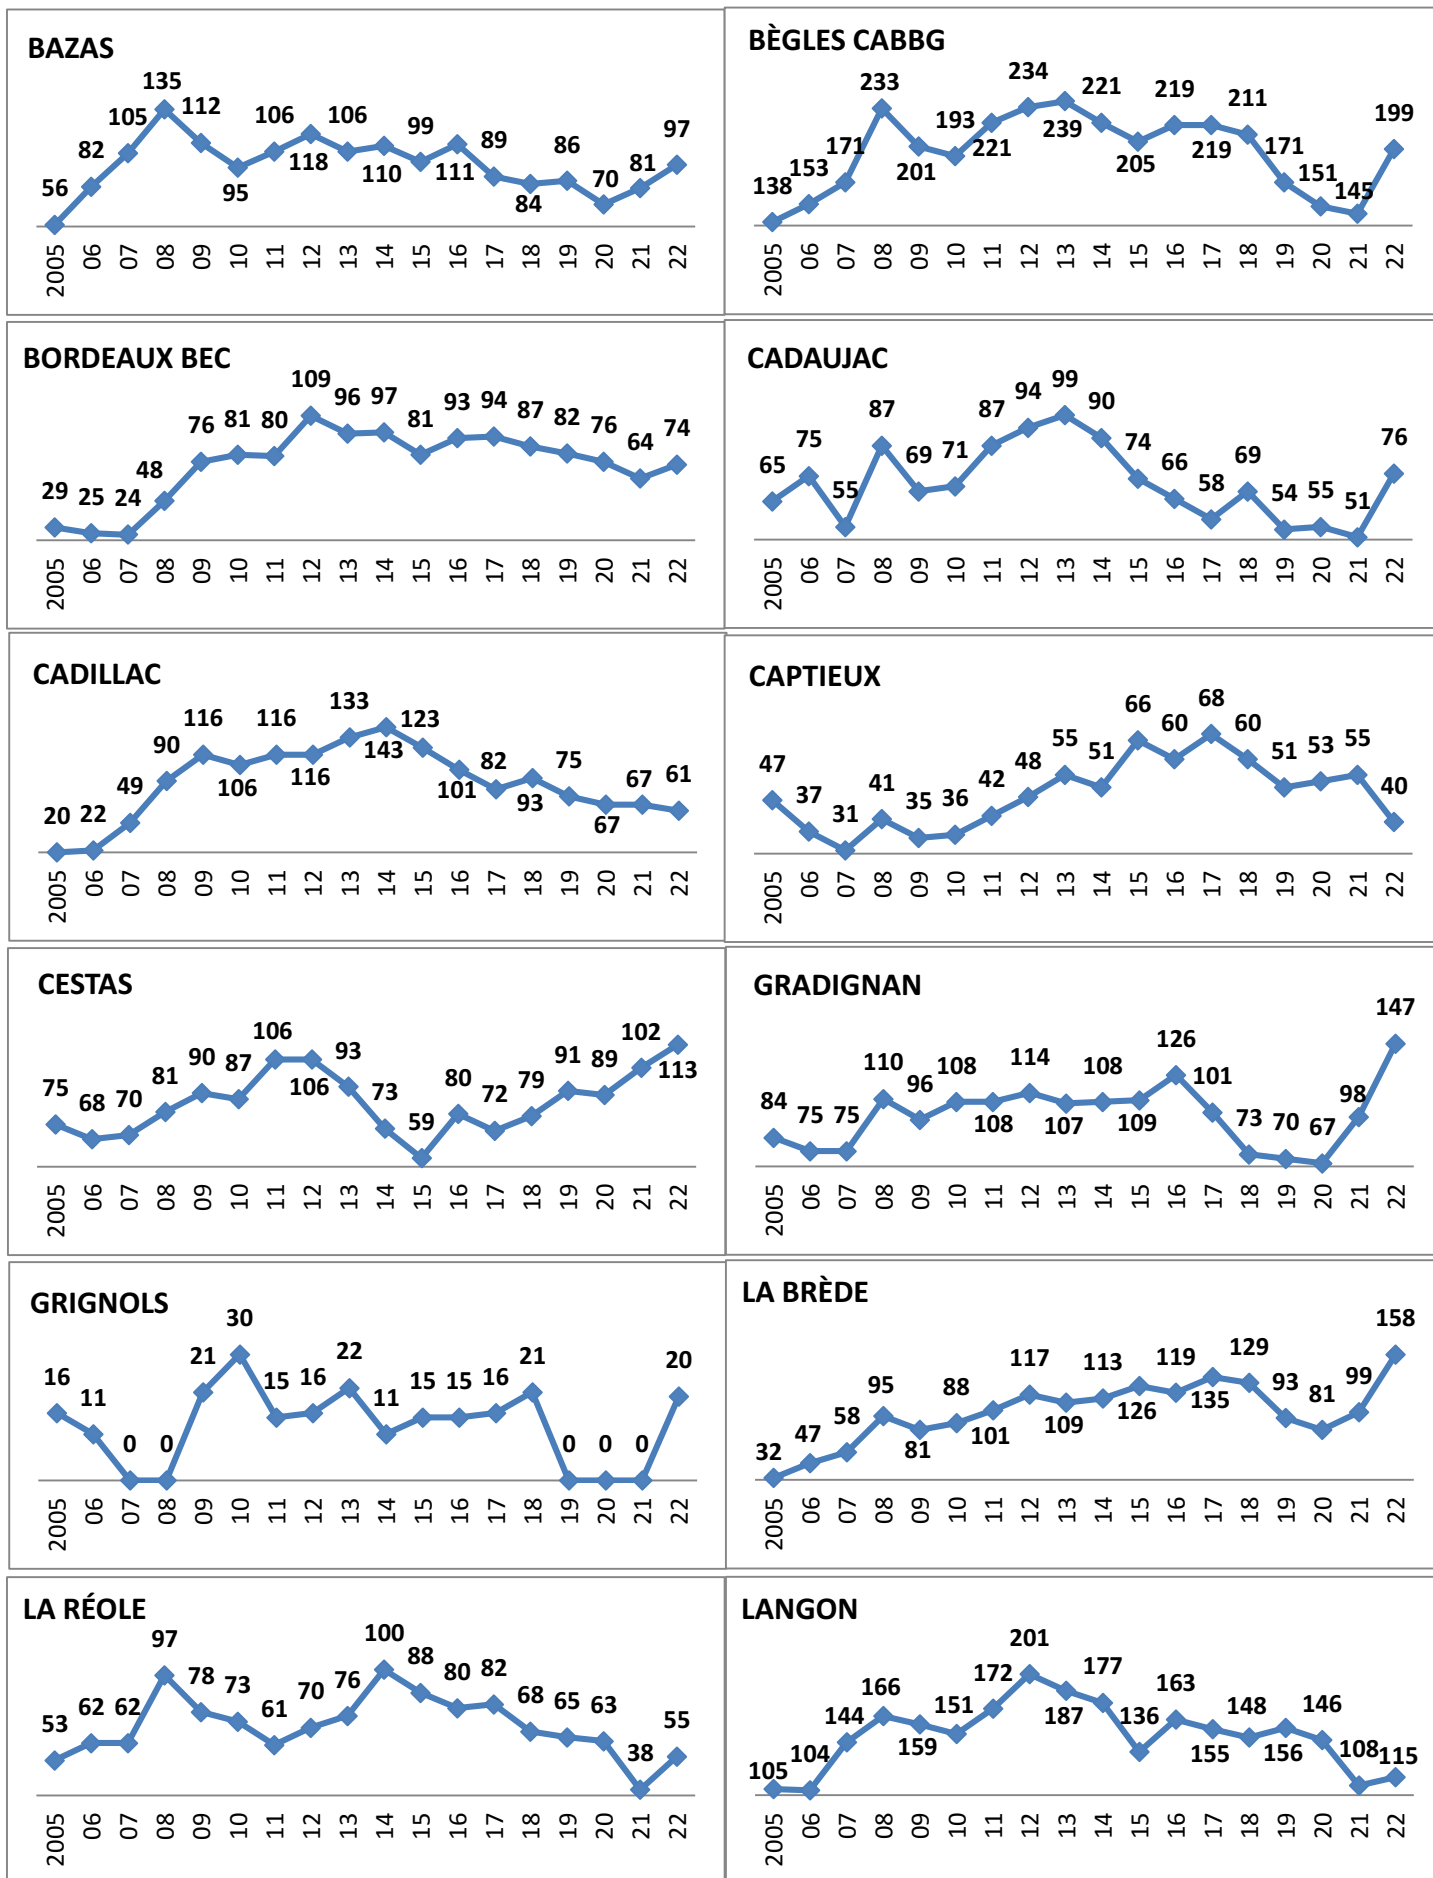

**49 Écoles de Rugby**

plus SANGUINET (40) en rassemblement avec SALLES

Carte des clubs de la Gironde

Effectifs des joueurs actifs dans les écoles de rugby de la Gironde par club et par années

Secteur Nord Gironde 15 Écoles de Rugby

# Effectifs des joueurs actifs dans les écoles de rugby de la Gironde par club et par années

## Secteur Ouest Gironde 18 Écoles de Rugby

plus SANGUINET (40) en rassemblement avec SALLES

5/9  
30/06/2022

Carte des clubs de la Gironde

www.cd33rugby.com

# Effectifs des joueurs actifs dans les écoles de rugby de la Gironde par club et par années

**Secteur Sud Gironde**

**16 Écoles de Rugby**

6/9

30/06/2022

Carte des clubs de la Gironde

www.cd33rugby.com