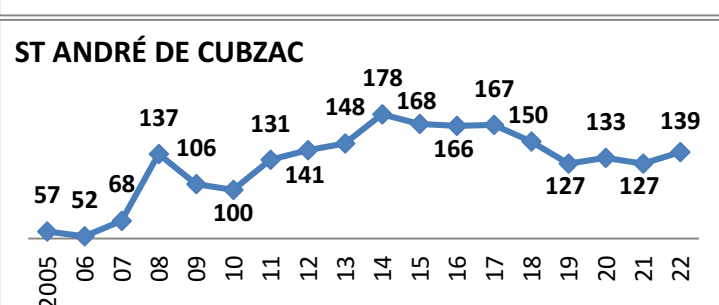

Carte des clubs de la Gironde

www.cd33rugby.com