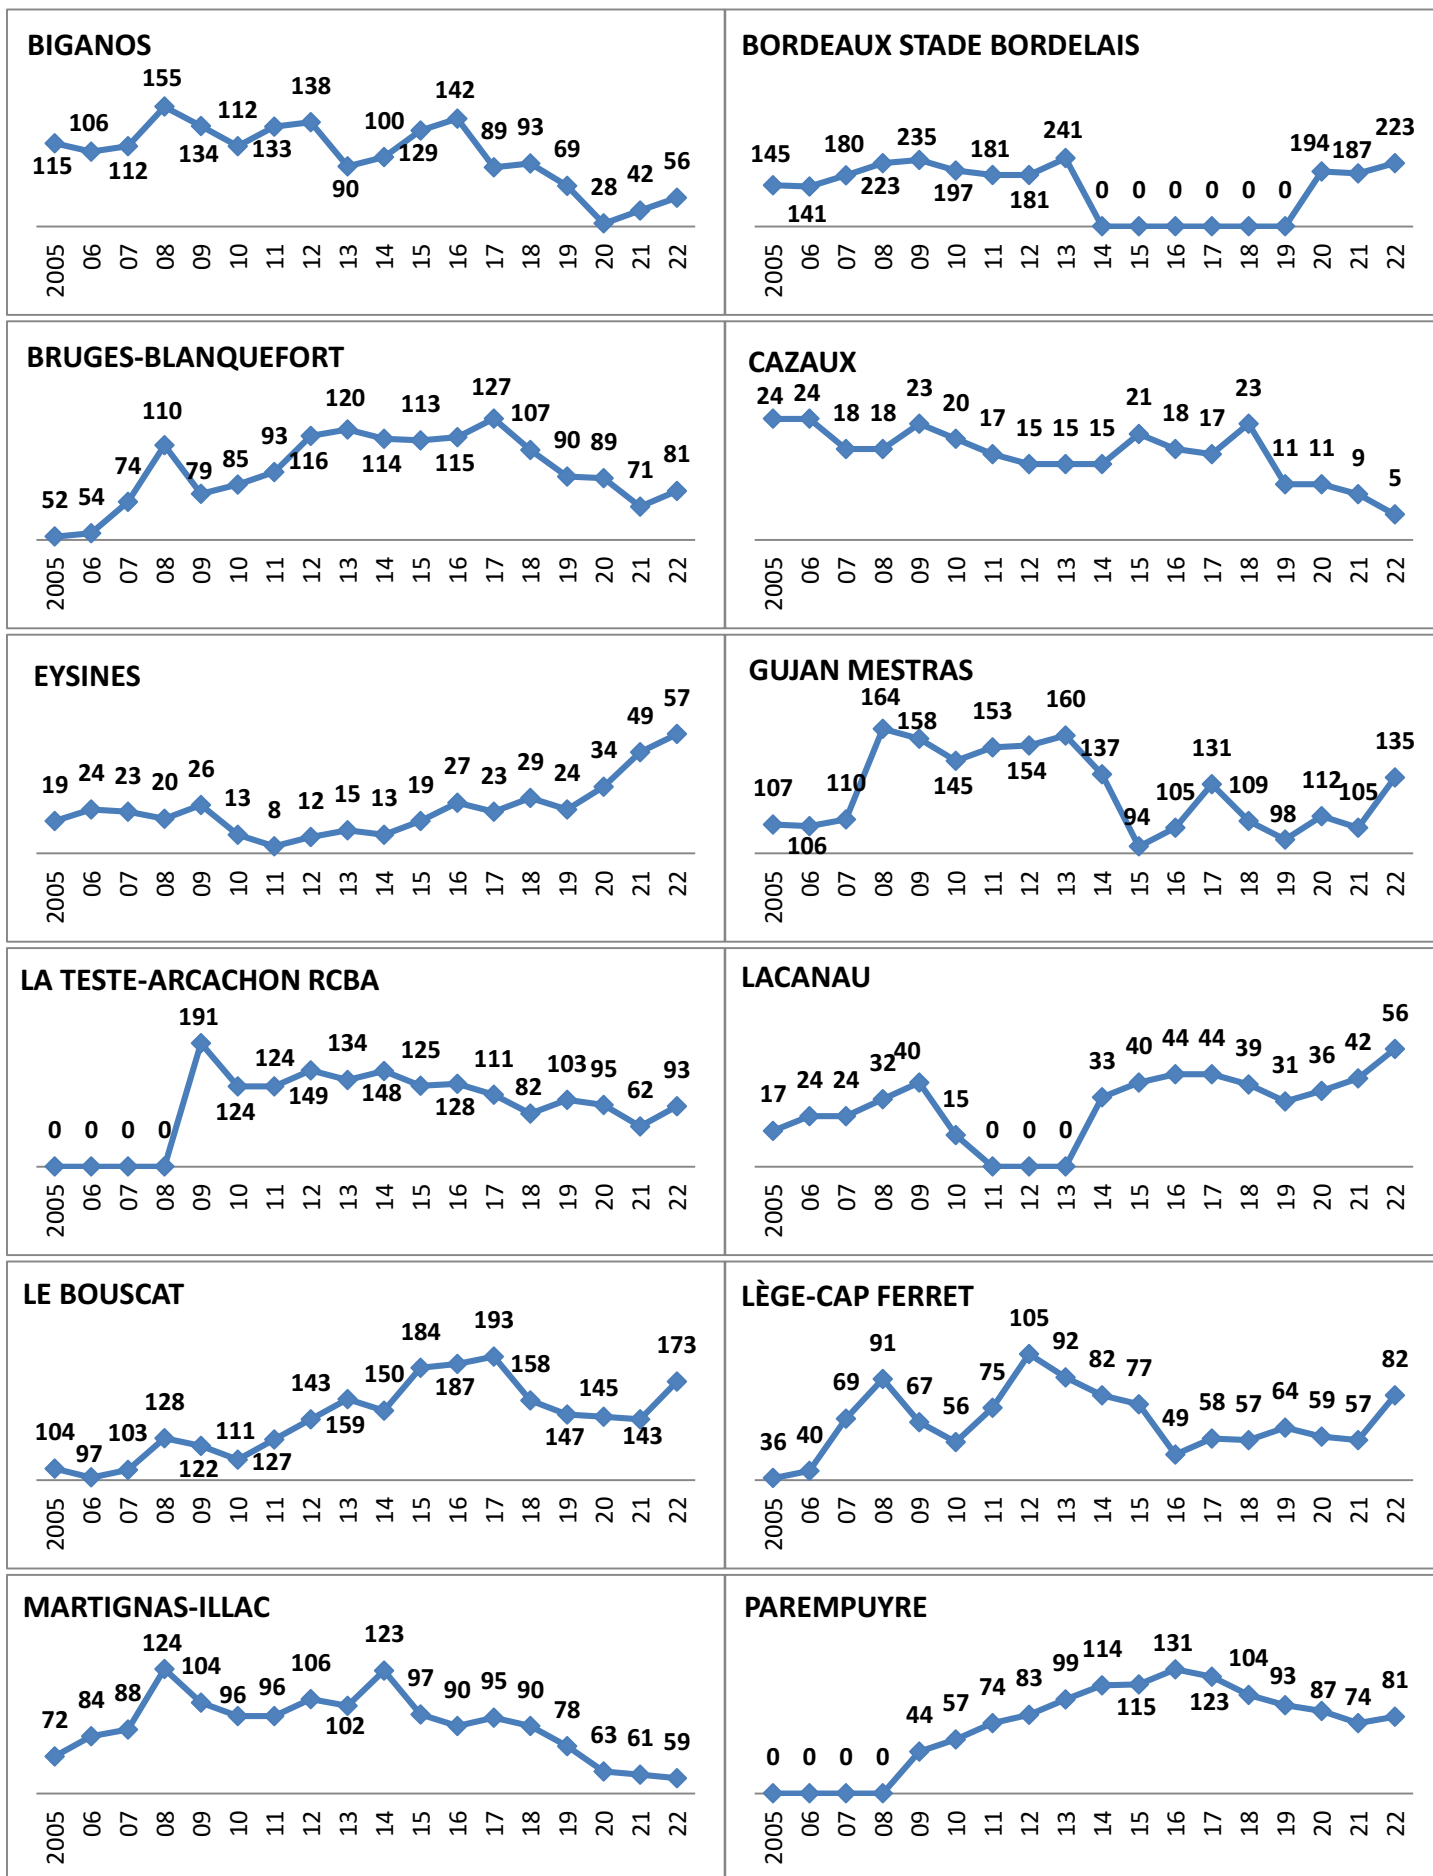

**49 Écoles de Rugby**

plus SANGUINET (40) en rassemblement avec SALLES

Carte des clubs de la Gironde

Effectifs des joueurs actifs dans les écoles de rugby de la Gironde par club et par années

Secteur Nord Gironde 15 Écoles de Rugby

# Effectifs des joueurs actifs dans les écoles de rugby de la Gironde par club et par années

## Secteur Ouest Gironde 18 Écoles de Rugby

plus SANGUINET (40) en rassemblement avec SALLES

4/9

30/06/2022

Carte des clubs de la Gironde

www.cd33rugby.com