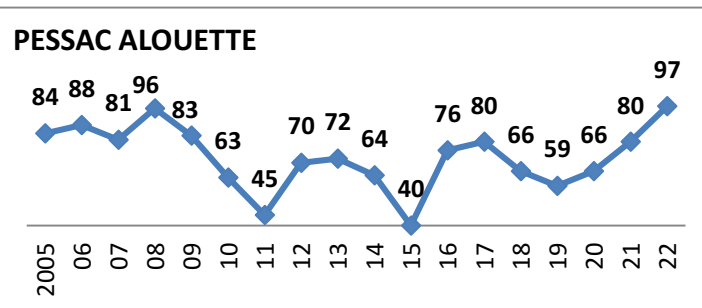

# Effectifs des joueurs actifs dans les écoles de rugby de la Gironde par club et par années

**Secteur Sud Gironde**

**16 Écoles de Rugby**

6/9

30/06/2022

Carte des clubs de la Gironde

www.cd33rugby.com

# Effectifs des joueurs actifs dans les écoles de rugby de la Gironde par club et par années

Secteur Sud Gironde

16 Écoles de Rugby

7/9

30/06/2022

Carte des clubs de la Gironde

www.cd33rugby.com

Clubs qui ont fusionné ou en sommeil ou qui n'existent plus