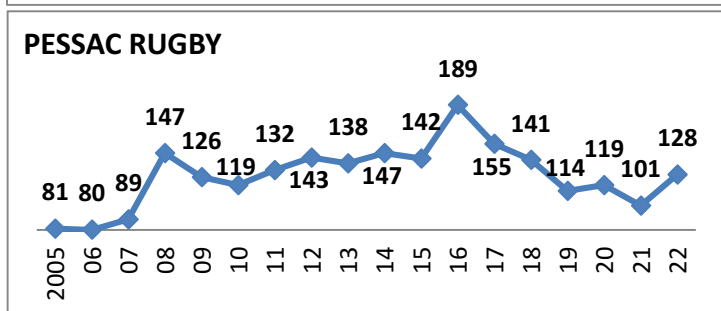

# Effectifs des joueurs actifs dans les écoles de rugby de la Gironde par club et par années

**Secteur Sud Gironde**

**16 Écoles de Rugby**

6/9

30/06/2022

Carte des clubs de la Gironde

www.cd33rugby.com

# Effectifs des joueurs actifs dans les écoles de rugby de la Gironde par club et par années

Secteur Sud Gironde

16 Écoles de Rugby

7/9

30/06/2022

Carte des clubs de la Gironde

www.cd33rugby.com

Clubs qui ont fusionné ou en sommeil ou qui n'existent plus