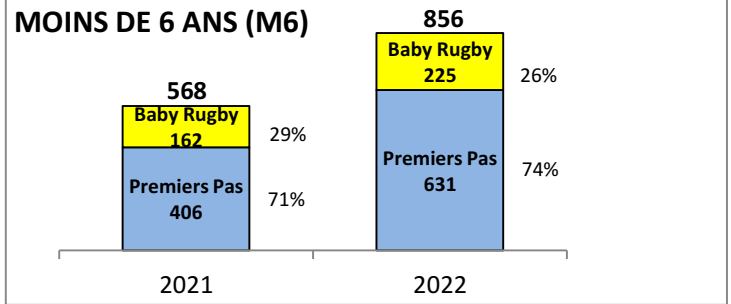

**49 Écoles de Rugby**

plus SANGUINET (40) en rassemblement avec SALLES

Carte des clubs de la Gironde

Effectifs des joueurs actifs dans les écoles de rugby de la Gironde par club et par années

Secteur Nord Gironde 15 Écoles de Rugby

2/9  
30/06/2022

Carte des clubs de la Gironde

www.cd33rugby.com

**ST QUENTIN DE BARON**

**ST YZAN DE SOUDIAC  
US NORD GIRONDE**

**STE FOY**