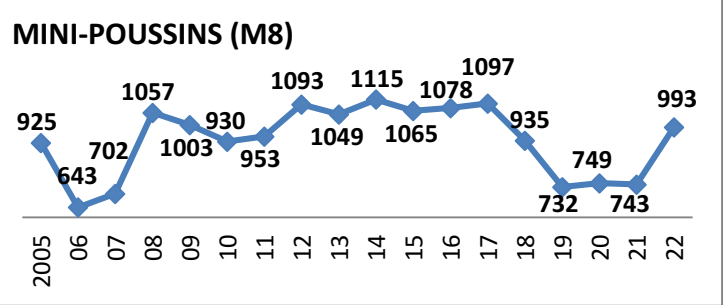

**49 Écoles de Rugby**

plus SANGUINET (40) en rassemblement avec SALLES

Carte des clubs de la Gironde

Effectifs des joueurs actifs dans les écoles de rugby de la Gironde par club et par années

Secteur Nord Gironde 15 Écoles de Rugby