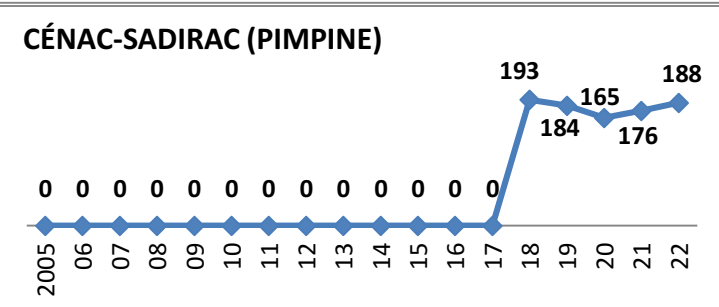

Carte des clubs de la Gironde

www.cd33rugby.com