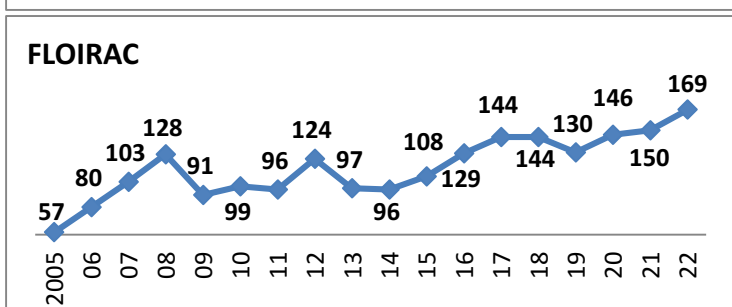

Carte des clubs de la Gironde

www.cd33rugby.com