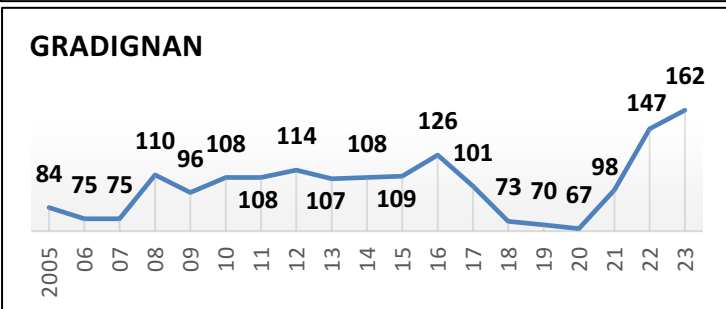

Secteur Sud Gironde

16 Écoles de Rugby

6/9

30/06/2023

Carte des clubs de la Gironde

www.cd33rugby.com

# Effectifs des joueurs actifs dans les écoles de rugby de la Gironde par club et par années

Secteur Sud Gironde

16 Écoles de Rugby

7/9

30/06/2023

[Carte des clubs de la Gironde](#)

[www.cd33rugby.com](http://www.cd33rugby.com)