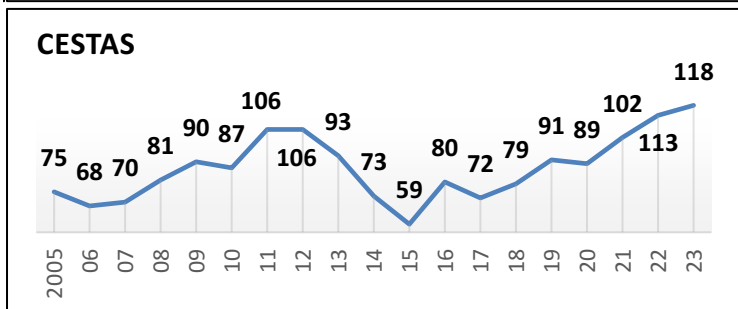

Secteur Sud Gironde

16 Écoles de Rugby

6/9

30/06/2023

Carte des clubs de la Gironde

www.cd33rugby.com

# Effectifs des joueurs actifs dans les écoles de rugby de la Gironde par club et par années

Secteur Sud Gironde

16 Écoles de Rugby

7/9

30/06/2023

[Carte des clubs de la Gironde](#)

[www.cd33rugby.com](http://www.cd33rugby.com)