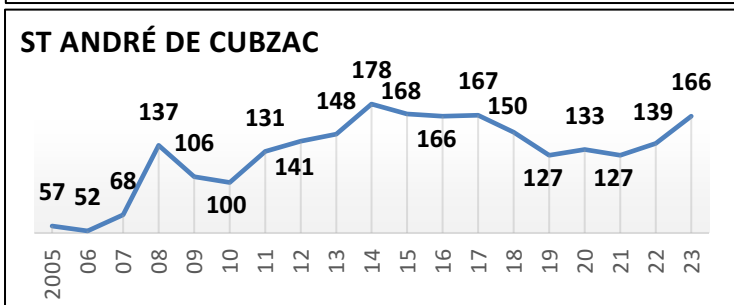

Effectifs des joueurs actifs dans les écoles de rugby de la Gironde par club et par années

Secteur Nord Gironde 14 Écoles de Rugby

2/9
30/06/2023

Carte des clubs de la Gironde

www.cd33rugby.com