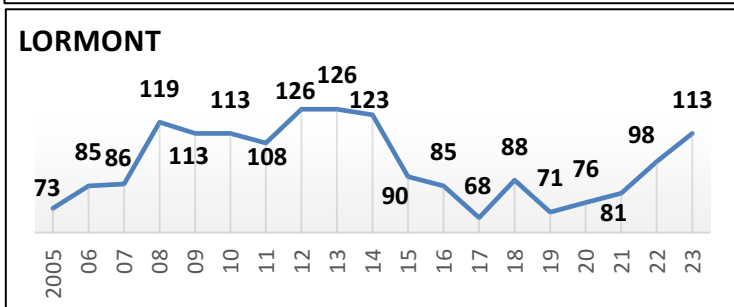

Effectifs des joueurs actifs dans les écoles de rugby de la Gironde par club et par années

Secteur Nord Gironde 14 Écoles de Rugby

2/9
30/06/2023

Carte des clubs de la Gironde

www.cd33rugby.com