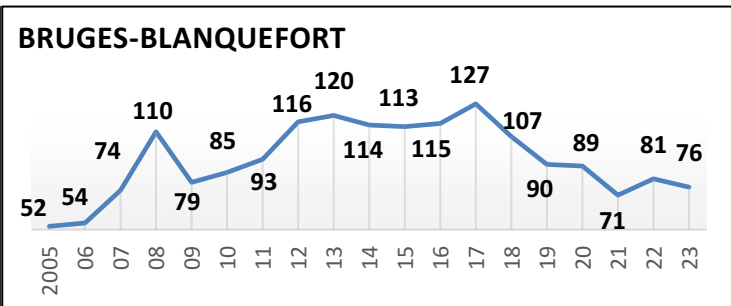

# Effectifs des joueurs actifs dans les écoles de rugby de la Gironde par club et par années

## Secteur Ouest Gironde 18 Écoles de Rugby

plus SANGUINET (40) en rassemblement avec SALLES

4/9

30/06/2023

Carte des clubs de la Gironde

www.cd33rugby.com