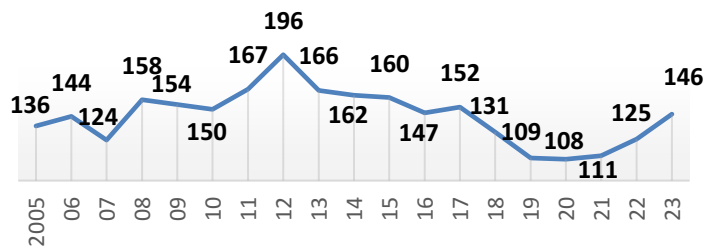

STE FOY LA GRANDE