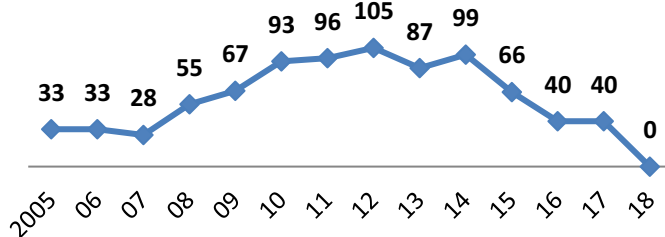

## VILLENAVE D'ORNON

Clubs qui ont fusionné ou en sommeil ou qui n'existent plus

Secteur Nord Gironde

**BASSENS**

**COUTRAS**

**ST ANTOINE SUR L'ISLE**

**ST MÉDARD DE GUIZIERÈS CSVID**

**CÉNAC-LATRESNE**

**SADIRAC**

**ST ANDRÉ DE CUBZAC  
PASSION RUGBY FÉMININ**

**VÉLINES**

**EYRANS RUGBY FEMININ**

Secteur Sud Gironde

**CESSAC BELLEBAT**

Clubs qui ont fusionné ou en sommeil ou qui n'existent plus

Secteur Ouest Gironde