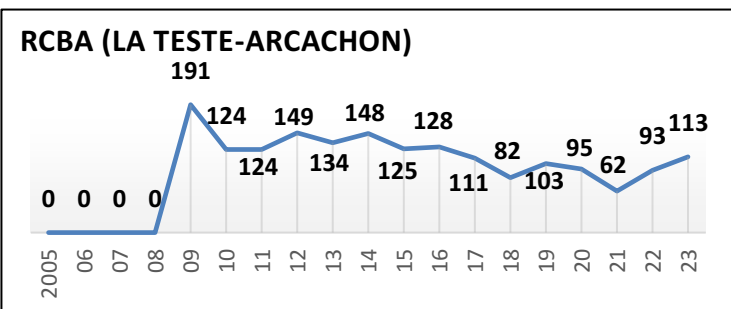

# Effectifs des joueurs actifs dans les écoles de rugby de la Gironde par club et par années

## Secteur Ouest Gironde 18 Écoles de Rugby

plus SANGUINET (40) en rassemblement avec SALLES

5/9

30/06/2023

Carte des clubs de la Gironde

www.cd33rugby.com

Effectifs des joueurs actifs dans les écoles de rugby de la Gironde par club et par années