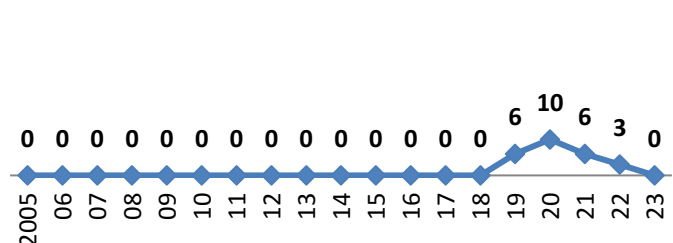

**SADIRAC**

**ST ANDRÉ DE CUBZAC  
PASSION RUGBY FÉMININ**

**VÉLINES**

**EYRANS RUGBY FEMININ**

Secteur Sud Gironde

**CESSAC BELLEBAT**

Clubs qui ont fusionné ou en sommeil ou qui n'existent plus

Secteur Ouest Gironde