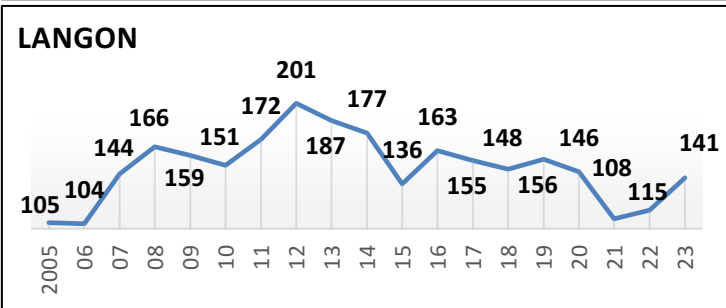

Secteur Sud Gironde

16 Écoles de Rugby

6/9

30/06/2023

Carte des clubs de la Gironde

www.cd33rugby.com

# Effectifs des joueurs actifs dans les écoles de rugby de la Gironde par club et par années

Secteur Sud Gironde

16 Écoles de Rugby

7/9

30/06/2023

[Carte des clubs de la Gironde](#)

[www.cd33rugby.com](http://www.cd33rugby.com)