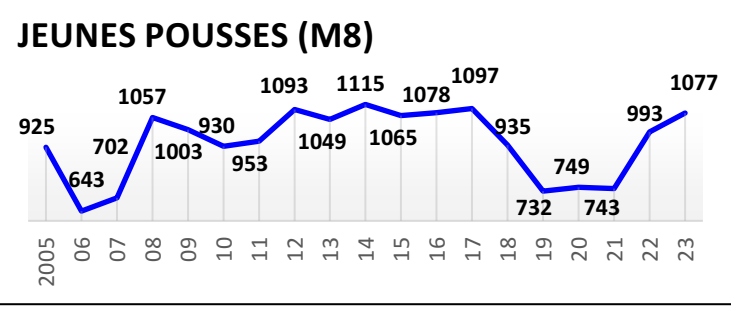

**48 Écoles de Rugby**

plus SANGUINET (40) en rassemblement avec SALLES

Carte des clubs de la Gironde

www.cd33rugby.com

Effectifs des joueurs actifs dans les écoles de rugby de la Gironde par club et par années