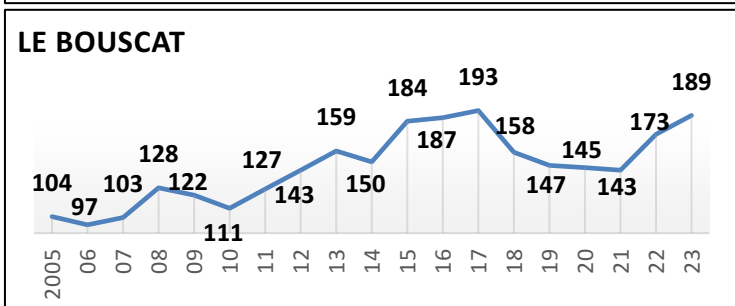

# Effectifs des joueurs actifs dans les écoles de rugby de la Gironde par club et par années

## Secteur Ouest Gironde 18 Écoles de Rugby

plus SANGUINET (40) en rassemblement avec SALLES

4/9

30/06/2023

Carte des clubs de la Gironde

www.cd33rugby.com