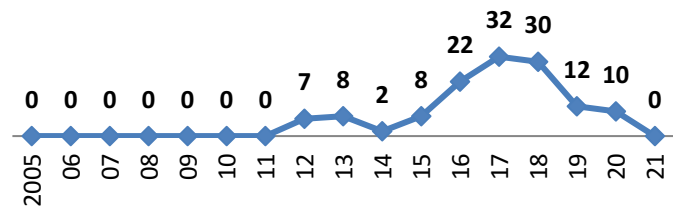

**ST ANDRÉ DE CUBZAC
PASSION RUGBY FÉMININ**