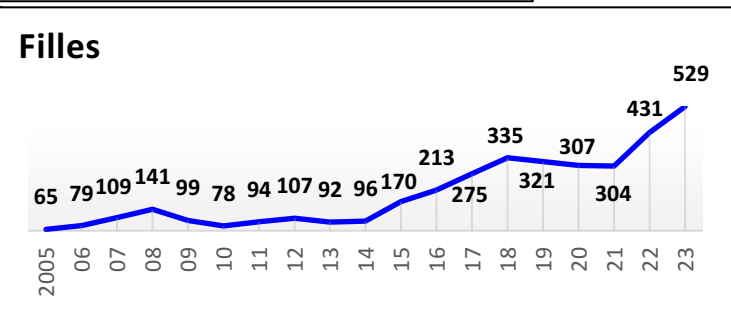

**48 Écoles de Rugby**

plus SANGUINET (40) en rassemblement avec SALLES

Carte des clubs de la Gironde

www.cd33rugby.com

Effectifs des joueurs actifs dans les écoles de rugby de la Gironde par club et par années