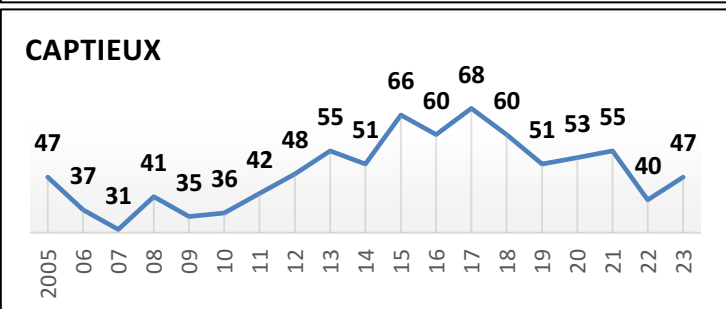

Secteur Sud Gironde

16 Écoles de Rugby

6/9

30/06/2023

Carte des clubs de la Gironde

www.cd33rugby.com