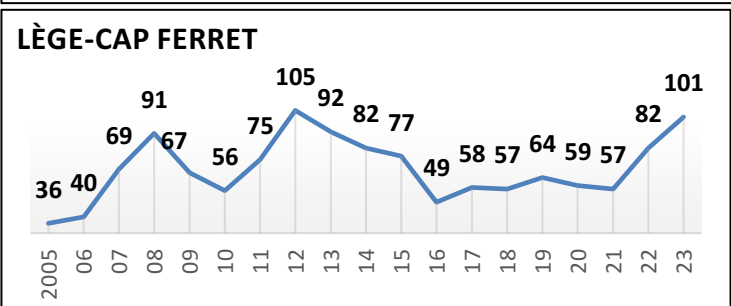

# Effectifs des joueurs actifs dans les écoles de rugby de la Gironde par club et par années

## Secteur Ouest Gironde 18 Écoles de Rugby

plus SANGUINET (40) en rassemblement avec SALLES

4/9

30/06/2023

Carte des clubs de la Gironde

www.cd33rugby.com