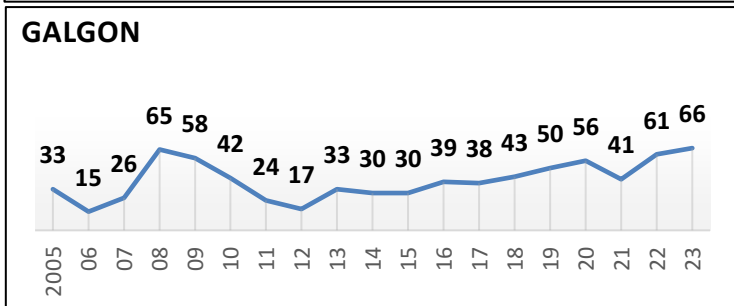

Effectifs des joueurs actifs dans les écoles de rugby de la Gironde par club et par années

Secteur Nord Gironde 14 Écoles de Rugby

2/9
30/06/2023

Carte des clubs de la Gironde

www.cd33rugby.com