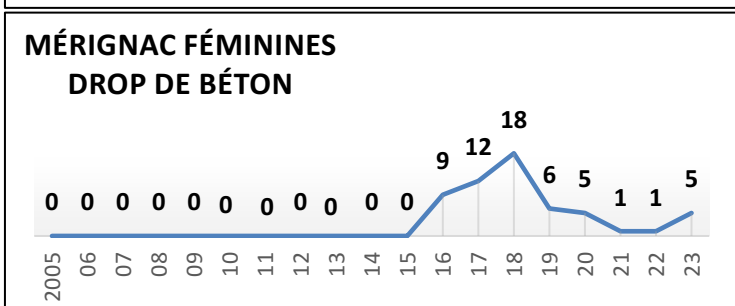

# Effectifs des joueurs actifs dans les écoles de rugby de la Gironde par club et par années

## Secteur Ouest Gironde 18 Écoles de Rugby

plus SANGUINET (40) en rassemblement avec SALLES

4/9

30/06/2023

Carte des clubs de la Gironde

www.cd33rugby.com