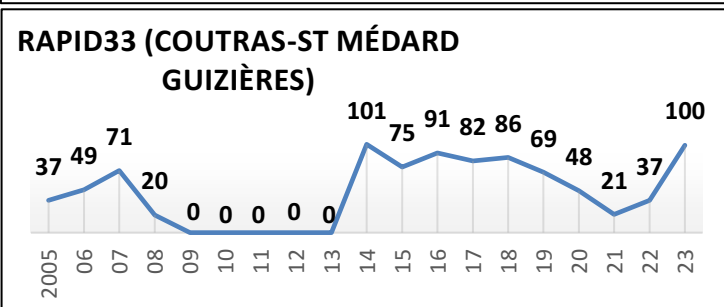

Effectifs des joueurs actifs dans les écoles de rugby de la Gironde par club et par années

Secteur Nord Gironde 14 Écoles de Rugby

2/9
30/06/2023

Carte des clubs de la Gironde

www.cd33rugby.com