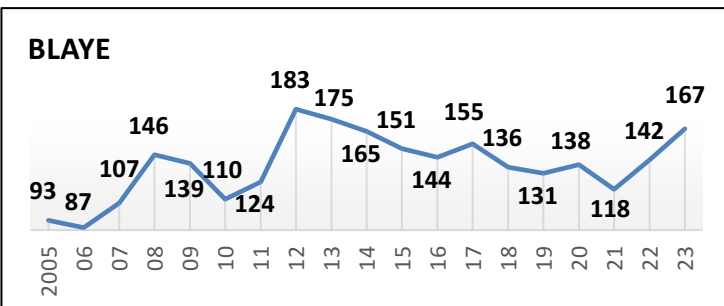

Effectifs des joueurs actifs dans les écoles de rugby de la Gironde par club et par années

Secteur Nord Gironde 14 Écoles de Rugby

2/9
30/06/2023

Carte des clubs de la Gironde

www.cd33rugby.com