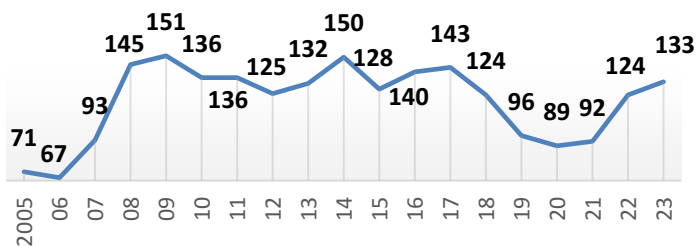

Effectifs des joueurs actifs dans les écoles de rugby de la Gironde par club et par années

Secteur Sud Gironde

16 Écoles de Rugby

7/9

30/06/2023

[Carte des clubs de la Gironde](#)

www.cd33rugby.com

LÉOGNAN

PESSAC ALOUETTE

PESSAC RUGBY

VILLENAVE D'ORNON