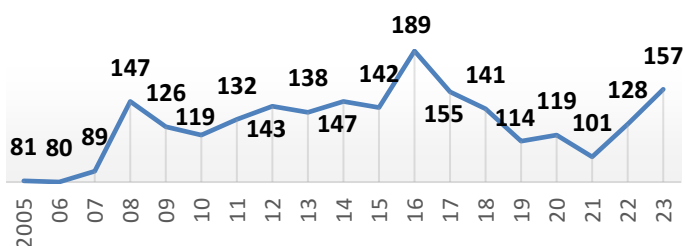

PESSAC RUGBY