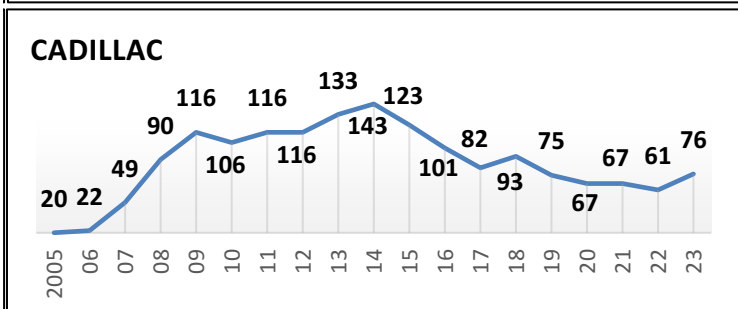

Secteur Sud Gironde

16 Écoles de Rugby

6/9

30/06/2023

Carte des clubs de la Gironde

www.cd33rugby.com

# Effectifs des joueurs actifs dans les écoles de rugby de la Gironde par club et par années

Secteur Sud Gironde

16 Écoles de Rugby

7/9

30/06/2023

[Carte des clubs de la Gironde](#)

[www.cd33rugby.com](http://www.cd33rugby.com)