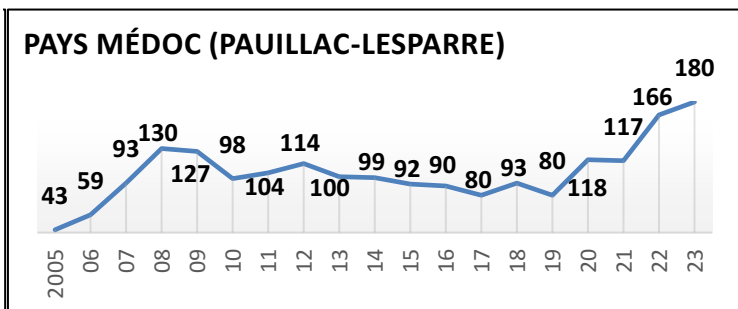

# Effectifs des joueurs actifs dans les écoles de rugby de la Gironde par club et par années

## Secteur Ouest Gironde 18 Écoles de Rugby

plus SANGUINET (40) en rassemblement avec SALLES

5/9

30/06/2023

Carte des clubs de la Gironde

www.cd33rugby.com

Effectifs des joueurs actifs dans les écoles de rugby de la Gironde par club et par années