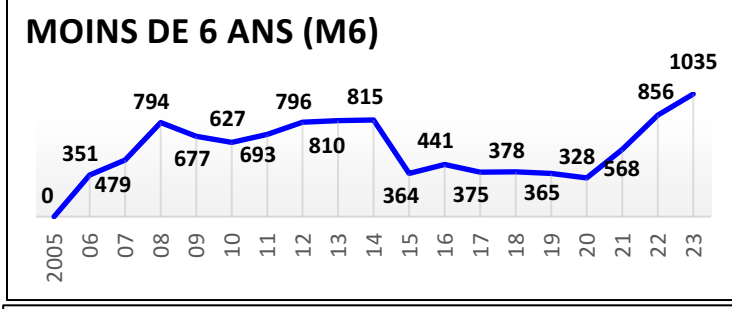

**48 Écoles de Rugby**

plus SANGUINET (40) en rassemblement avec SALLES

Carte des clubs de la Gironde

www.cd33rugby.com

Effectifs des joueurs actifs dans les écoles de rugby de la Gironde par club et par années