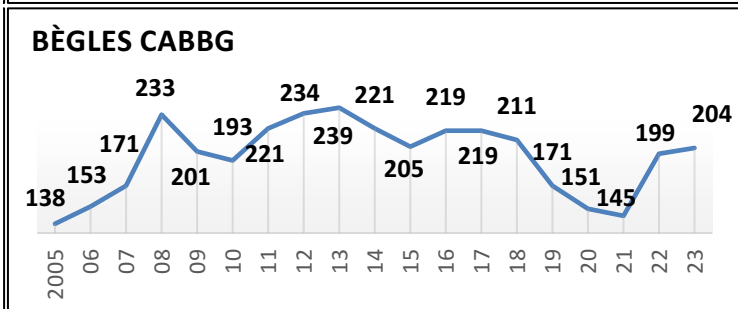

Secteur Sud Gironde

16 Écoles de Rugby

6/9

30/06/2023

Carte des clubs de la Gironde

www.cd33rugby.com

# Effectifs des joueurs actifs dans les écoles de rugby de la Gironde par club et par années

Secteur Sud Gironde

16 Écoles de Rugby

7/9

30/06/2023

[Carte des clubs de la Gironde](#)

[www.cd33rugby.com](http://www.cd33rugby.com)