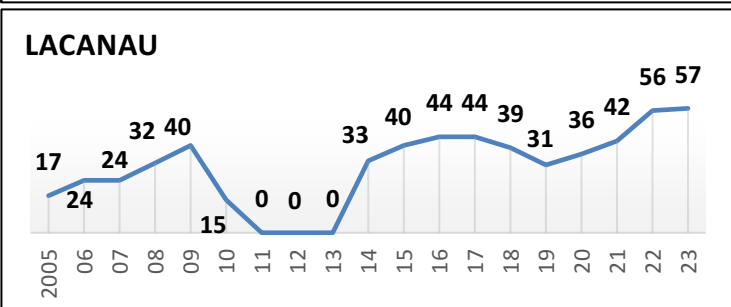

# Effectifs des joueurs actifs dans les écoles de rugby de la Gironde par club et par années

## Secteur Ouest Gironde 18 Écoles de Rugby

plus SANGUINET (40) en rassemblement avec SALLES

4/9

30/06/2023

Carte des clubs de la Gironde

www.cd33rugby.com