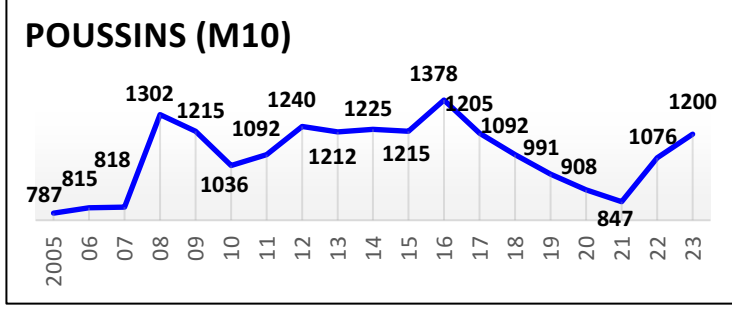

**48 Écoles de Rugby**

plus SANGUINET (40) en rassemblement avec SALLES

Carte des clubs de la Gironde

www.cd33rugby.com

Effectifs des joueurs actifs dans les écoles de rugby de la Gironde par club et par années