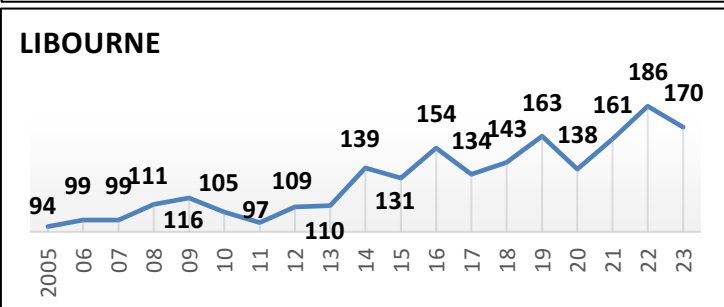

Effectifs des joueurs actifs dans les écoles de rugby de la Gironde par club et par années

Secteur Nord Gironde 14 Écoles de Rugby

2/9
30/06/2023

Carte des clubs de la Gironde

www.cd33rugby.com