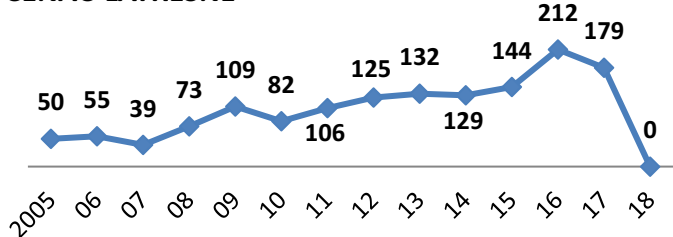

## VILLENAVE D'ORNON

Clubs qui ont fusionné ou en sommeil ou qui n'existent plus

Secteur Nord Gironde

**BASSENS**

**COUTRAS**

**ST ANTOINE SUR L'ISLE**

**ST MÉDARD DE GUIZIERÈS CSVID**

**CÉNAC-LATRESNE**