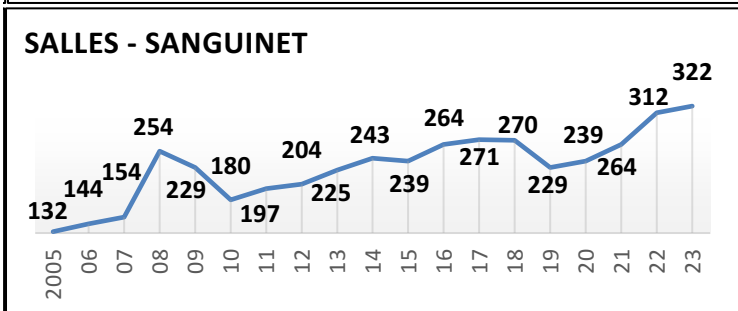

# Effectifs des joueurs actifs dans les écoles de rugby de la Gironde par club et par années

## Secteur Ouest Gironde 18 Écoles de Rugby

plus SANGUINET (40) en rassemblement avec SALLES

5/9

30/06/2023

Carte des clubs de la Gironde

www.cd33rugby.com

Effectifs des joueurs actifs dans les écoles de rugby de la Gironde par club et par années