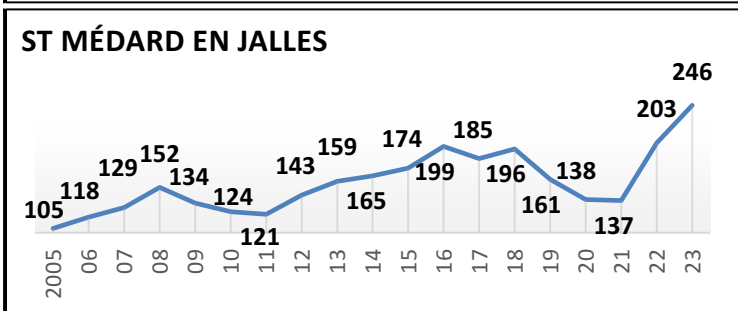

# Effectifs des joueurs actifs dans les écoles de rugby de la Gironde par club et par années

## Secteur Ouest Gironde 18 Écoles de Rugby

plus SANGUINET (40) en rassemblement avec SALLES

5/9

30/06/2023

Carte des clubs de la Gironde

www.cd33rugby.com

Effectifs des joueurs actifs dans les écoles de rugby de la Gironde par club et par années