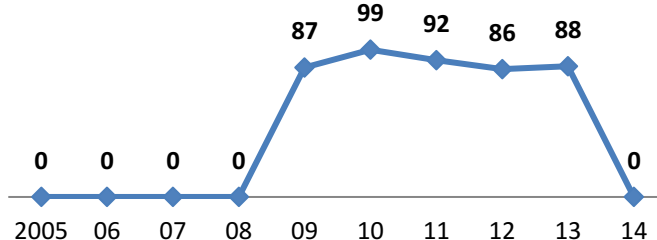

## VILLENAVE D'ORNON

Clubs qui ont fusionné ou en sommeil ou qui n'existent plus

Secteur Nord Gironde

**BASSENS**

**COUTRAS**

**ST ANTOINE SUR L'ISLE**

**ST MÉDARD DE GUIZIERÈS CSVID**

**CÉNAC-LATRESNE**