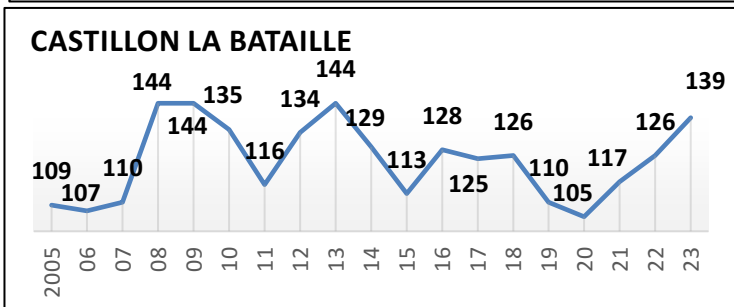

Effectifs des joueurs actifs dans les écoles de rugby de la Gironde par club et par années

Secteur Nord Gironde 14 Écoles de Rugby

2/9
30/06/2023

Carte des clubs de la Gironde

www.cd33rugby.com