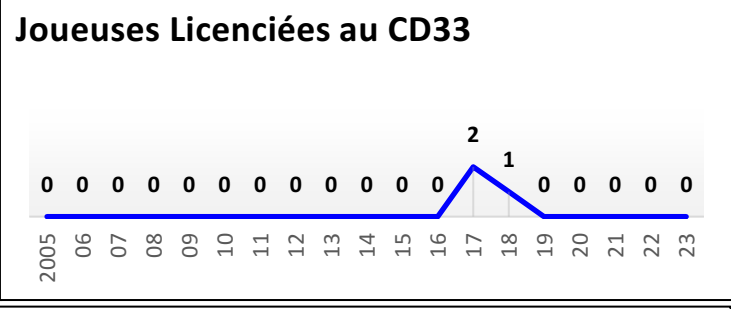

**48 Écoles de Rugby**

plus SANGUINET (40) en rassemblement avec SALLES

Carte des clubs de la Gironde

www.cd33rugby.com

Effectifs des joueurs actifs dans les écoles de rugby de la Gironde par club et par années