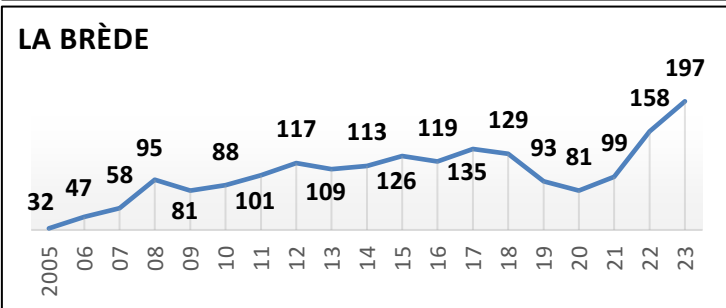

# Effectifs des joueurs actifs dans les écoles de rugby de la Gironde par club et par années

Secteur Sud Gironde

16 Écoles de Rugby

6/9

30/06/2023

Carte des clubs de la Gironde

www.cd33rugby.com

# Effectifs des joueurs actifs dans les écoles de rugby de la Gironde par club et par années

Secteur Sud Gironde

16 Écoles de Rugby

7/9

30/06/2023

[Carte des clubs de la Gironde](#)

[www.cd33rugby.com](http://www.cd33rugby.com)