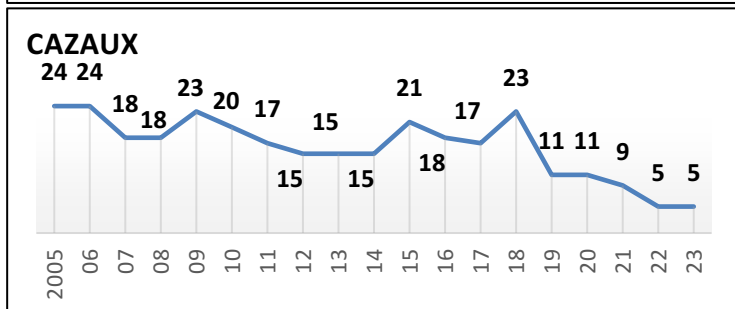

# Effectifs des joueurs actifs dans les écoles de rugby de la Gironde par club et par années

## Secteur Ouest Gironde 18 Écoles de Rugby

plus SANGUINET (40) en rassemblement avec SALLES

4/9

30/06/2023

Carte des clubs de la Gironde

www.cd33rugby.com