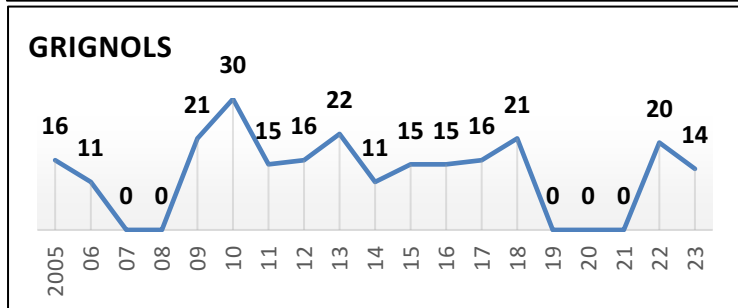

Secteur Sud Gironde

16 Écoles de Rugby

6/9

30/06/2023

Carte des clubs de la Gironde

www.cd33rugby.com

# Effectifs des joueurs actifs dans les écoles de rugby de la Gironde par club et par années

Secteur Sud Gironde

16 Écoles de Rugby

7/9

30/06/2023

[Carte des clubs de la Gironde](#)

[www.cd33rugby.com](http://www.cd33rugby.com)