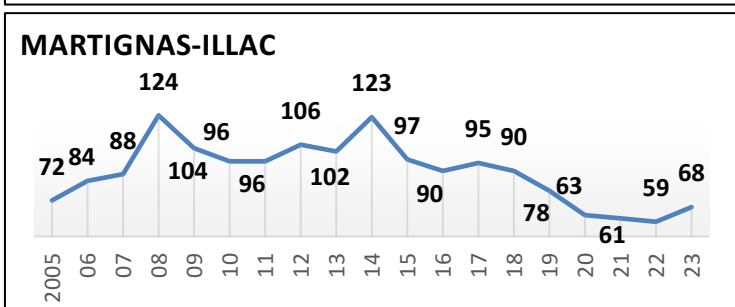

# Effectifs des joueurs actifs dans les écoles de rugby de la Gironde par club et par années

## Secteur Ouest Gironde 18 Écoles de Rugby

plus SANGUINET (40) en rassemblement avec SALLES

4/9

30/06/2023

Carte des clubs de la Gironde

www.cd33rugby.com