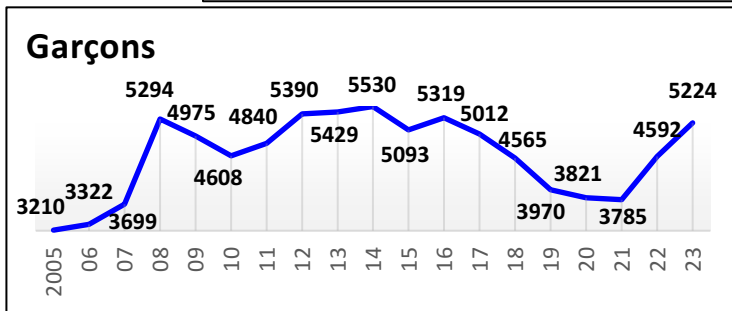

**48 Écoles de Rugby**

plus SANGUINET (40) en rassemblement avec SALLES

Carte des clubs de la Gironde

www.cd33rugby.com

Effectifs des joueurs actifs dans les écoles de rugby de la Gironde par club et par années