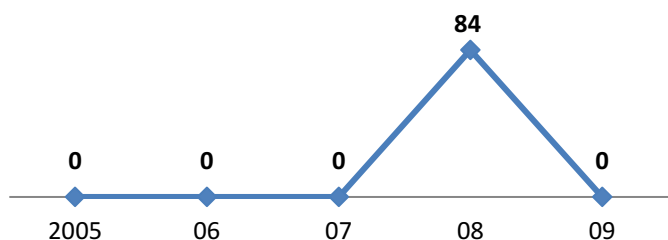

## VILLENAVE D'ORNON

Clubs qui ont fusionné ou en sommeil ou qui n'existent plus

Secteur Nord Gironde

**BASSENS**

**COUTRAS**

**ST ANTOINE SUR L'ISLE**

**ST MÉDARD DE GUIZIERÈS CSVID**

**CÉNAC-LATRESNE**