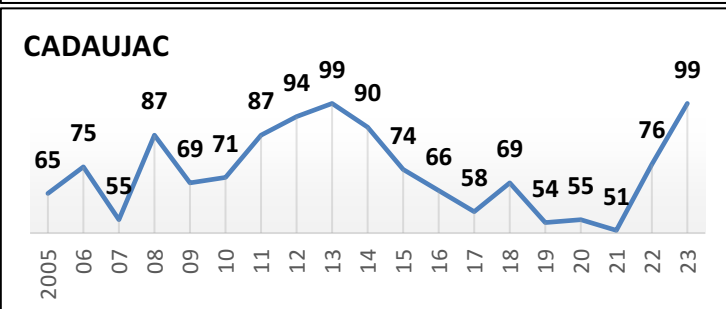

Secteur Sud Gironde

16 Écoles de Rugby

6/9

30/06/2023

Carte des clubs de la Gironde

www.cd33rugby.com