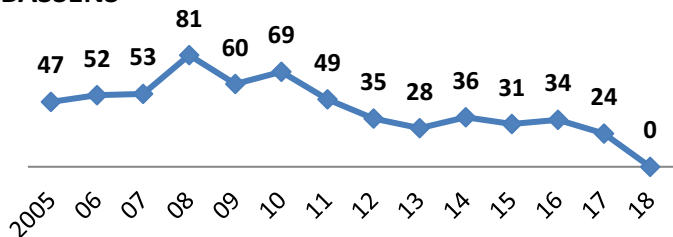

## PESSAC RUGBY

## VILLENAVE D'ORNON

Clubs qui ont fusionné ou en sommeil ou qui n'existent plus

Secteur Nord Gironde

**BASSENS**

**COUTRAS**

**ST ANTOINE SUR L'ISLE**

**ST MÉDARD DE GUIZIERÈS CSVID**

**CÉNAC-LATRESNE**

**SADIRAC**

**ST ANDRÉ DE CUBZAC  
PASSION RUGBY FÉMININ**

**VÉLINES**

**EYRANS RUGBY FEMININ**

Secteur Sud Gironde

**CESSAC BELLEBAT**

Clubs qui ont fusionné ou en sommeil ou qui n'existent plus

Secteur Ouest Gironde