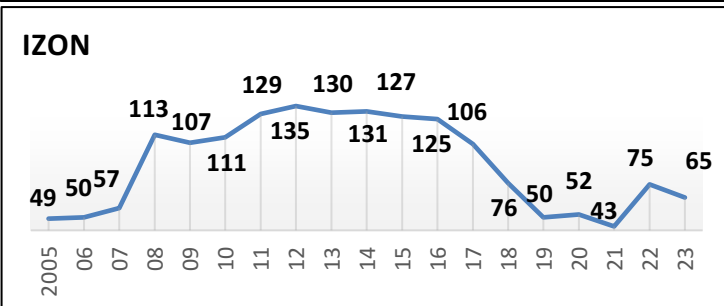

Effectifs des joueurs actifs dans les écoles de rugby de la Gironde par club et par années

Secteur Nord Gironde 14 Écoles de Rugby

2/9
30/06/2023

Carte des clubs de la Gironde

www.cd33rugby.com