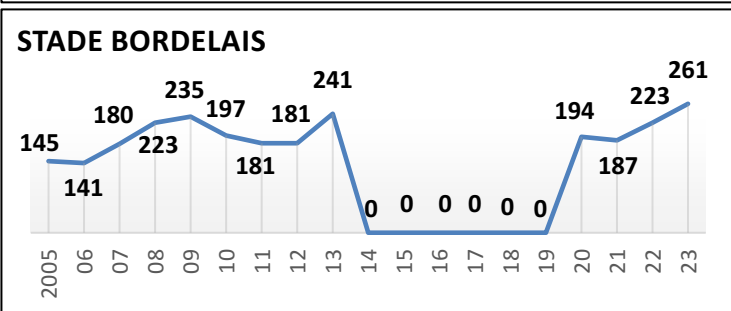

# Effectifs des joueurs actifs dans les écoles de rugby de la Gironde par club et par années

## Secteur Ouest Gironde 18 Écoles de Rugby

plus SANGUINET (40) en rassemblement avec SALLES

5/9

30/06/2023

Carte des clubs de la Gironde

www.cd33rugby.com

Effectifs des joueurs actifs dans les écoles de rugby de la Gironde par club et par années

Secteur Sud Gironde

16 Écoles de Rugby

6/9

30/06/2023

Carte des clubs de la Gironde

www.cd33rugby.com