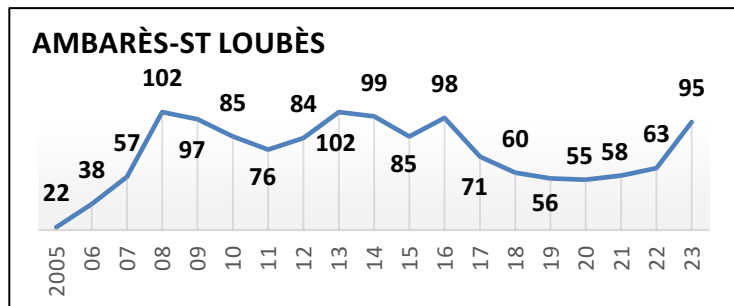

Effectifs des joueurs actifs dans les écoles de rugby de la Gironde par club et par années

Secteur Nord Gironde 14 Écoles de Rugby

2/9
30/06/2023

Carte des clubs de la Gironde

www.cd33rugby.com