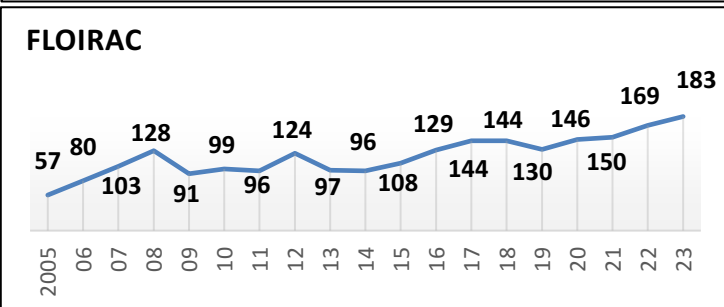

Effectifs des joueurs actifs dans les écoles de rugby de la Gironde par club et par années

Secteur Nord Gironde 14 Écoles de Rugby

2/9
30/06/2023

Carte des clubs de la Gironde

www.cd33rugby.com