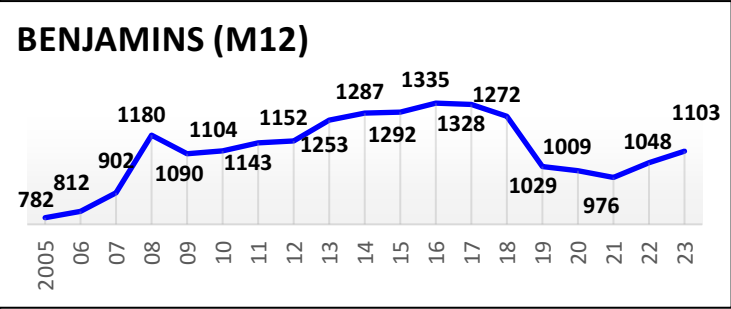

**48 Écoles de Rugby**

plus SANGUINET (40) en rassemblement avec SALLES

Carte des clubs de la Gironde

www.cd33rugby.com

Effectifs des joueurs actifs dans les écoles de rugby de la Gironde par club et par années