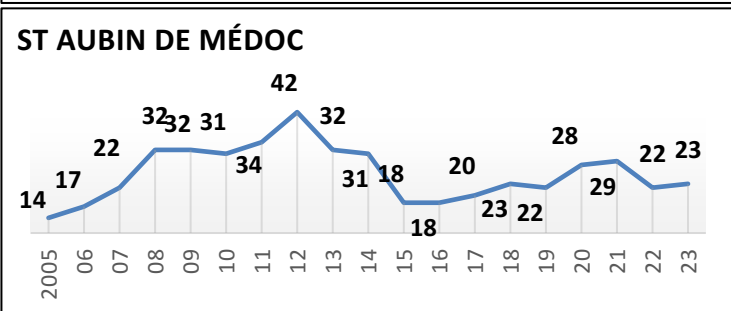

# Effectifs des joueurs actifs dans les écoles de rugby de la Gironde par club et par années

## Secteur Ouest Gironde 18 Écoles de Rugby

plus SANGUINET (40) en rassemblement avec SALLES

5/9

30/06/2023

Carte des clubs de la Gironde

www.cd33rugby.com

Effectifs des joueurs actifs dans les écoles de rugby de la Gironde par club et par années