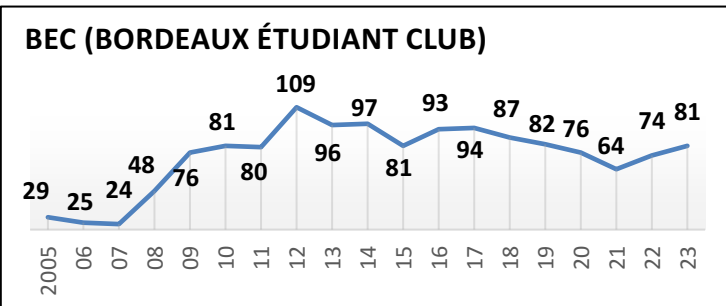

Secteur Sud Gironde

16 Écoles de Rugby

6/9

30/06/2023

Carte des clubs de la Gironde

www.cd33rugby.com

# Effectifs des joueurs actifs dans les écoles de rugby de la Gironde par club et par années

Secteur Sud Gironde

16 Écoles de Rugby

7/9

30/06/2023

[Carte des clubs de la Gironde](#)

[www.cd33rugby.com](http://www.cd33rugby.com)