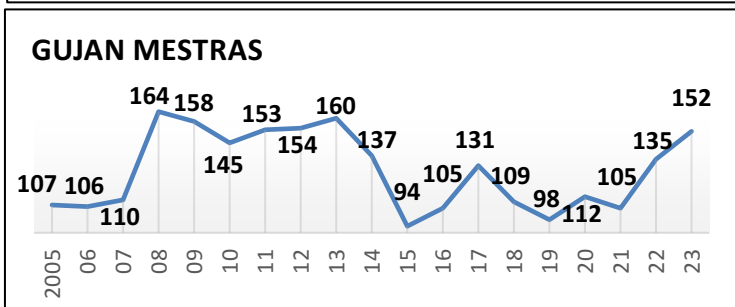

# Effectifs des joueurs actifs dans les écoles de rugby de la Gironde par club et par années

## Secteur Ouest Gironde 18 Écoles de Rugby

plus SANGUINET (40) en rassemblement avec SALLES

4/9

30/06/2023

Carte des clubs de la Gironde

www.cd33rugby.com