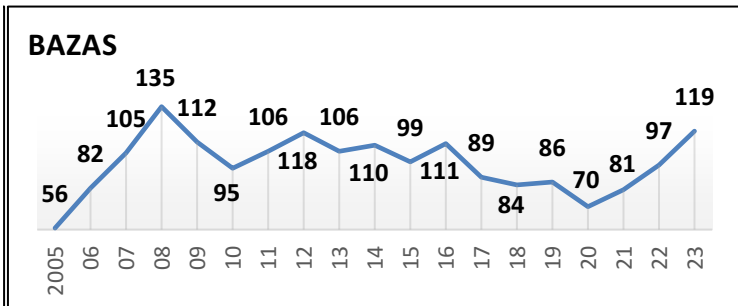

Secteur Sud Gironde

16 Écoles de Rugby

6/9

30/06/2023

Carte des clubs de la Gironde

www.cd33rugby.com

# Effectifs des joueurs actifs dans les écoles de rugby de la Gironde par club et par années

Secteur Sud Gironde

16 Écoles de Rugby

7/9

30/06/2023

[Carte des clubs de la Gironde](#)

[www.cd33rugby.com](http://www.cd33rugby.com)