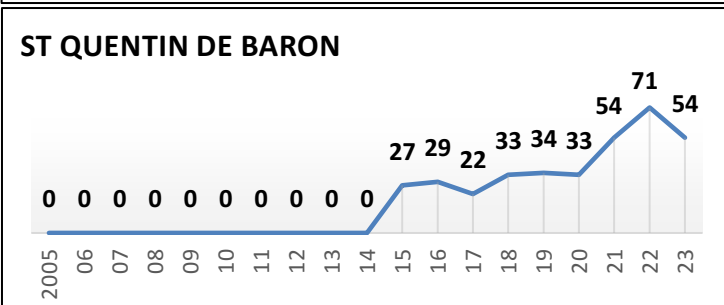

Effectifs des joueurs actifs dans les écoles de rugby de la Gironde par club et par années

Secteur Nord Gironde 14 Écoles de Rugby

2/9
30/06/2023

Carte des clubs de la Gironde

www.cd33rugby.com