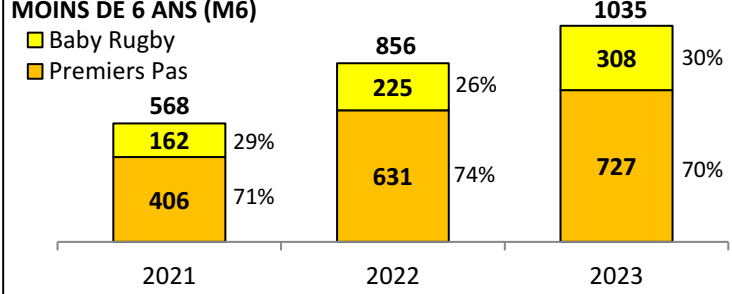

**48 Écoles de Rugby**

plus SANGUINET (40) en rassemblement avec SALLES

Carte des clubs de la Gironde

www.cd33rugby.com

Effectifs des joueurs actifs dans les écoles de rugby de la Gironde par club et par années

**Secteur Nord Gironde 14 Écoles de Rugby**

2/9  
30/06/2023

Carte des clubs de la Gironde

www.cd33rugby.com