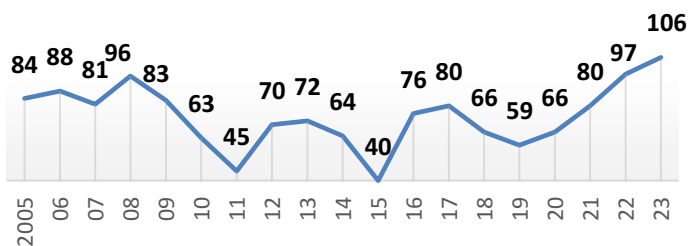

PESSAC ALOUETTE