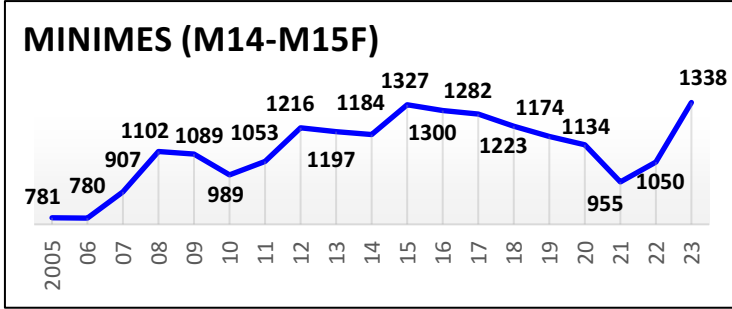

**48 Écoles de Rugby**

plus SANGUINET (40) en rassemblement avec SALLES

Carte des clubs de la Gironde

www.cd33rugby.com

Effectifs des joueurs actifs dans les écoles de rugby de la Gironde par club et par années