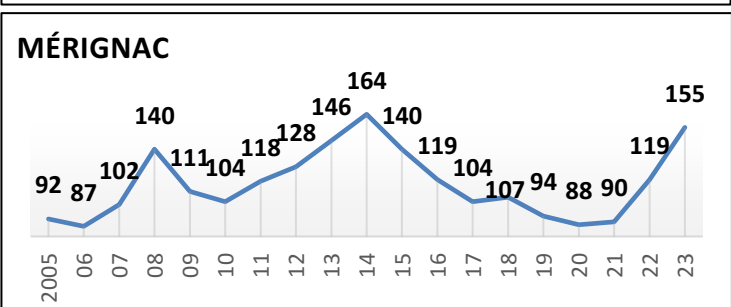

# Effectifs des joueurs actifs dans les écoles de rugby de la Gironde par club et par années

## Secteur Ouest Gironde 18 Écoles de Rugby

plus SANGUINET (40) en rassemblement avec SALLES

4/9

30/06/2023

Carte des clubs de la Gironde

www.cd33rugby.com