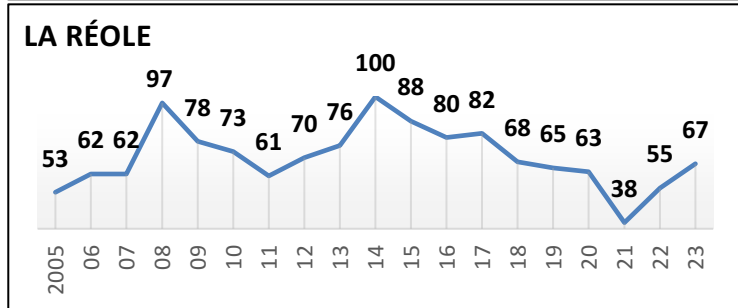

Secteur Sud Gironde

16 Écoles de Rugby

6/9

30/06/2023

Carte des clubs de la Gironde

www.cd33rugby.com