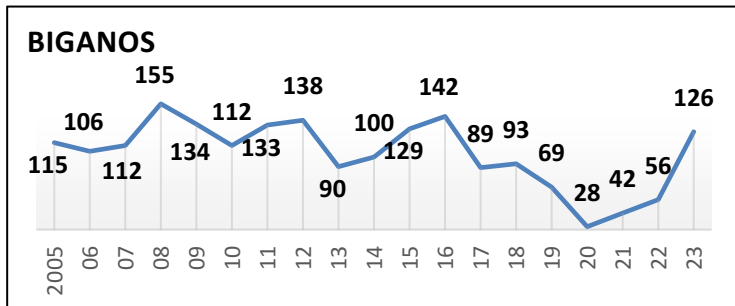

# Effectifs des joueurs actifs dans les écoles de rugby de la Gironde par club et par années

## Secteur Ouest Gironde 18 Écoles de Rugby

plus SANGUINET (40) en rassemblement avec SALLES

4/9

30/06/2023

Carte des clubs de la Gironde

www.cd33rugby.com