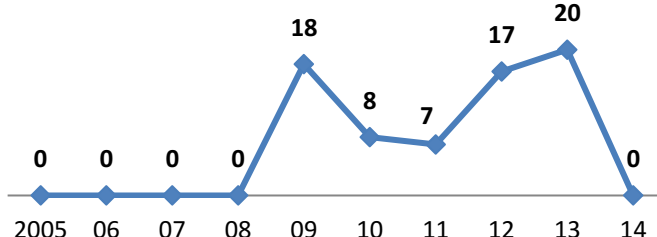

## VILLENAVE D'ORNON

Clubs qui ont fusionné ou en sommeil ou qui n'existent plus

Secteur Nord Gironde

**BASSENS**

**COUTRAS**

**ST ANTOINE SUR L'ISLE**

**ST MÉDARD DE GUIZIERÈS CSVID**

**CÉNAC-LATRESNE**