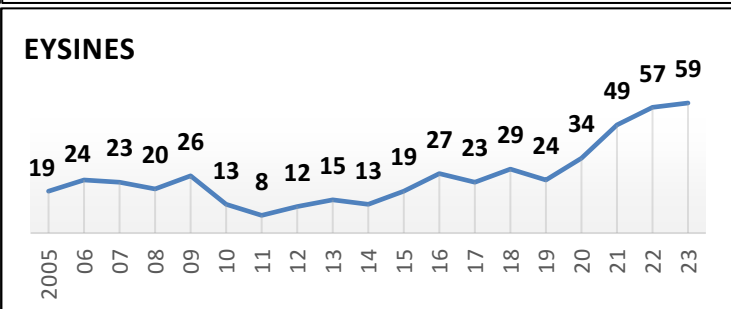

# Effectifs des joueurs actifs dans les écoles de rugby de la Gironde par club et par années

## Secteur Ouest Gironde 18 Écoles de Rugby

plus SANGUINET (40) en rassemblement avec SALLES

4/9

30/06/2023

Carte des clubs de la Gironde

www.cd33rugby.com