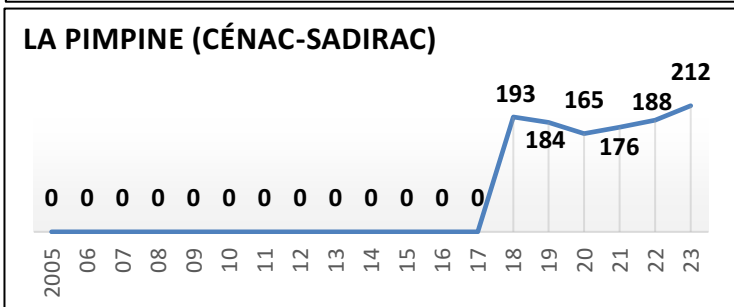

Effectifs des joueurs actifs dans les écoles de rugby de la Gironde par club et par années

Secteur Nord Gironde 14 Écoles de Rugby

2/9
30/06/2023

Carte des clubs de la Gironde

www.cd33rugby.com