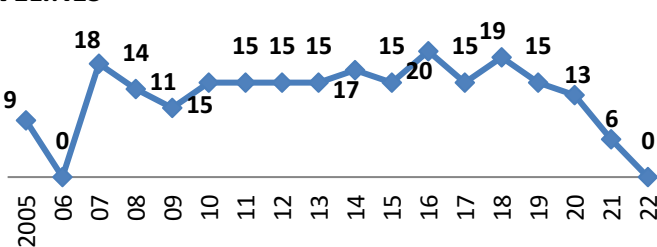

## VILLENAVE D'ORNON

Clubs qui ont fusionné ou en sommeil ou qui n'existent plus

Secteur Nord Gironde

**BASSENS**

**COUTRAS**

**ST ANTOINE SUR L'ISLE**

**ST MÉDARD DE GUIZIERÈS CSVID**

**CÉNAC-LATRESNE**

**SADIRAC**

**ST ANDRÉ DE CUBZAC  
PASSION RUGBY FÉMININ**

**VÉLINES**

**EYRANS RUGBY FEMININ**

Secteur Sud Gironde

**CESSAC BELLEBAT**

Clubs qui ont fusionné ou en sommeil ou qui n'existent plus

Secteur Ouest Gironde