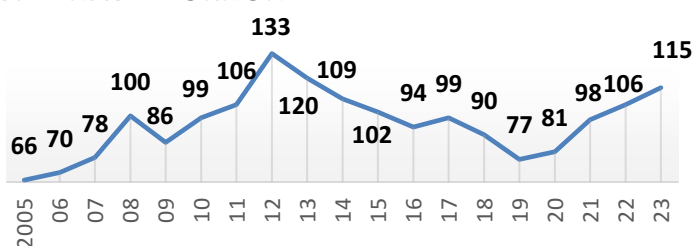

VILLENAVE D'ORNON