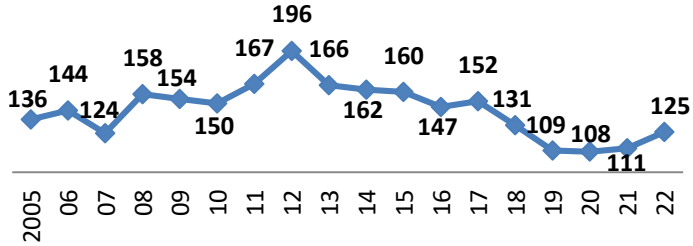

ST QUENTIN DE BARON

**ST YZAN DE SOUDIAC
US NORD GIRONDE**

STE FOY