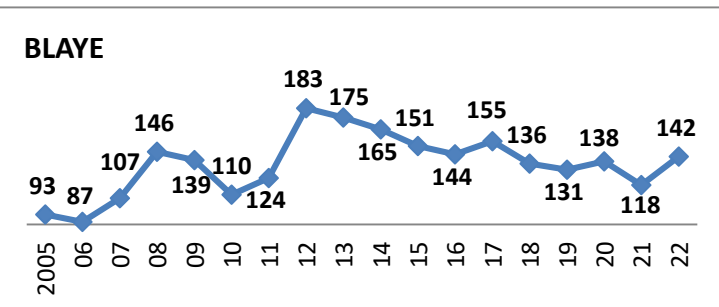

Effectifs des joueurs actifs dans les écoles de rugby de la Gironde par club et par années

49 Écoles de Rugby

plus SANGUINET (40) en rassemblement avec SALLES

Carte des clubs de la Gironde

1/9

30/06/2022

www.cd33rugby.com

MOINS DE 6 ANS (M6)

Effectifs des joueurs actifs dans les écoles de rugby de la Gironde par club et par années

Secteur Nord Gironde 15 Écoles de Rugby

Carte des clubs de la Gironde

www.cd33rugby.com

ST QUENTIN DE BARON

**ST YZAN DE SOUDIAC
US NORD GIRONDE**

STE FOY

Effectifs des joueurs actifs dans les écoles de rugby de la Gironde par club et par années

Secteur Ouest Gironde 18 Écoles de Rugby

plus SANGUINET (40) en rassemblement avec SALLES