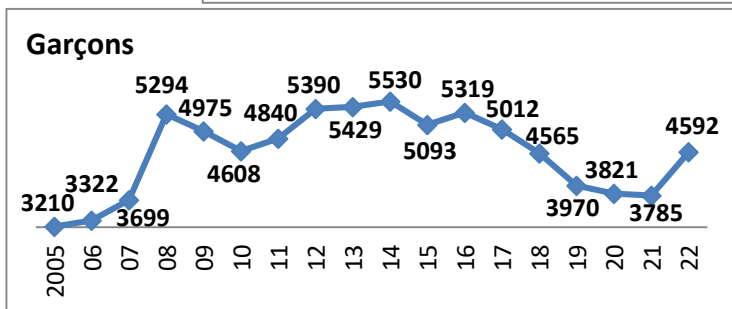

Effectifs des joueurs actifs dans les écoles de rugby de la Gironde par club et par années

49 Écoles de Rugby

plus SANGUINET (40) en rassemblement avec SALLES

Carte des clubs de la Gironde

1/9

30/06/2022

www.cd33rugby.com

MOINS DE 6 ANS (M6)

Effectifs des joueurs actifs dans les écoles de rugby de la Gironde par club et par années

Secteur Nord Gironde 15 Écoles de Rugby

Carte des clubs de la Gironde

www.cd33rugby.com

ST QUENTIN DE BARON