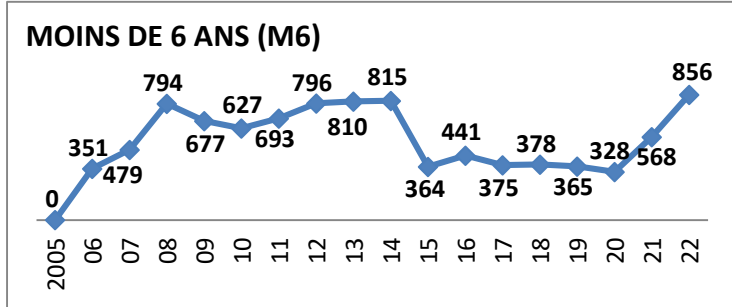

Effectifs des joueurs actifs dans les écoles de rugby de la Gironde par club et par années

49 Écoles de Rugby

plus SANGUINET (40) en rassemblement avec SALLES

Carte des clubs de la Gironde

1/9

30/06/2022

www.cd33rugby.com

MOINS DE 6 ANS (M6)

Effectifs des joueurs actifs dans les écoles de rugby de la Gironde par club et par années

Secteur Nord Gironde 15 Écoles de Rugby

Carte des clubs de la Gironde

www.cd33rugby.com

ST QUENTIN DE BARON