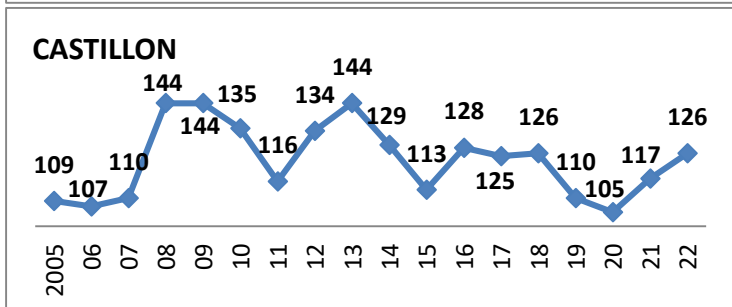

Effectifs des joueurs actifs dans les écoles de rugby de la Gironde par club et par années

49 Écoles de Rugby

plus SANGUINET (40) en rassemblement avec SALLES

Carte des clubs de la Gironde

1/9

30/06/2022

www.cd33rugby.com

MOINS DE 6 ANS (M6)

Effectifs des joueurs actifs dans les écoles de rugby de la Gironde par club et par années

Secteur Nord Gironde 15 Écoles de Rugby

Carte des clubs de la Gironde

www.cd33rugby.com

ST QUENTIN DE BARON