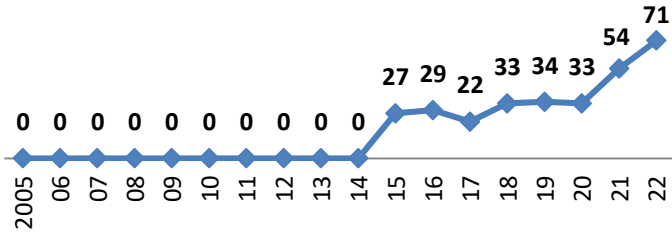

MOINS DE 6 ANS (M6)

Effectifs des joueurs actifs dans les écoles de rugby de la Gironde par club et par années

Secteur Nord Gironde 15 Écoles de Rugby

Carte des clubs de la Gironde

www.cd33rugby.com

ST QUENTIN DE BARON