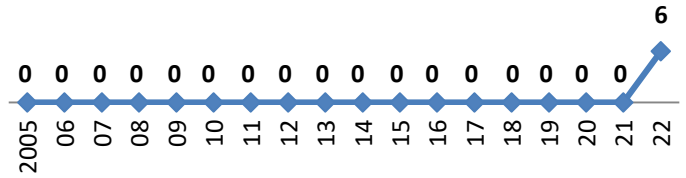

**ST YZAN DE SOUDIAC
US NORD GIRONDE**