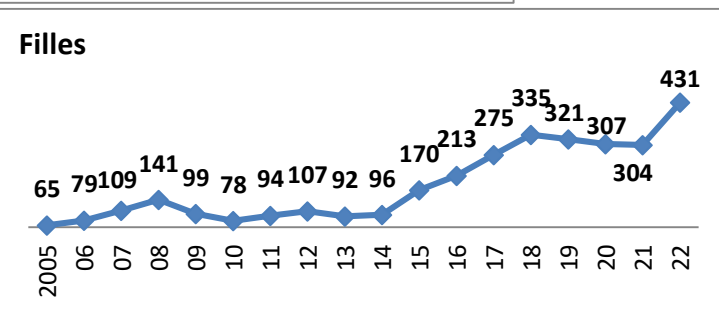

Effectifs des joueurs actifs dans les écoles de rugby de la Gironde par club et par années

49 Écoles de Rugby

plus SANGUINET (40) en rassemblement avec SALLES

Carte des clubs de la Gironde

1/9

30/06/2022

www.cd33rugby.com

MOINS DE 6 ANS (M6)

Effectifs des joueurs actifs dans les écoles de rugby de la Gironde par club et par années

Secteur Nord Gironde 15 Écoles de Rugby

Carte des clubs de la Gironde

www.cd33rugby.com

ST QUENTIN DE BARON