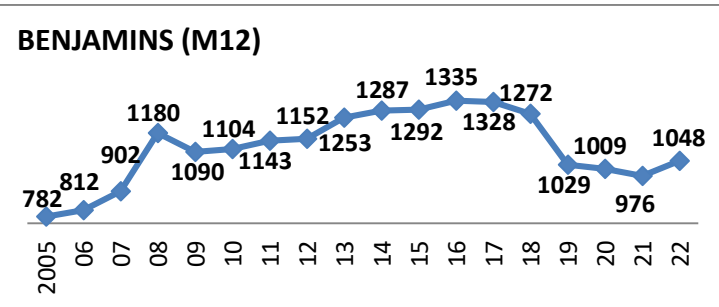

Effectifs des joueurs actifs dans les écoles de rugby de la Gironde par club et par années

49 Écoles de Rugby

plus SANGUINET (40) en rassemblement avec SALLES

Carte des clubs de la Gironde

1/9

30/06/2022

www.cd33rugby.com

MOINS DE 6 ANS (M6)

Effectifs des joueurs actifs dans les écoles de rugby de la Gironde par club et par années

Secteur Nord Gironde 15 Écoles de Rugby

Carte des clubs de la Gironde

www.cd33rugby.com

ST QUENTIN DE BARON