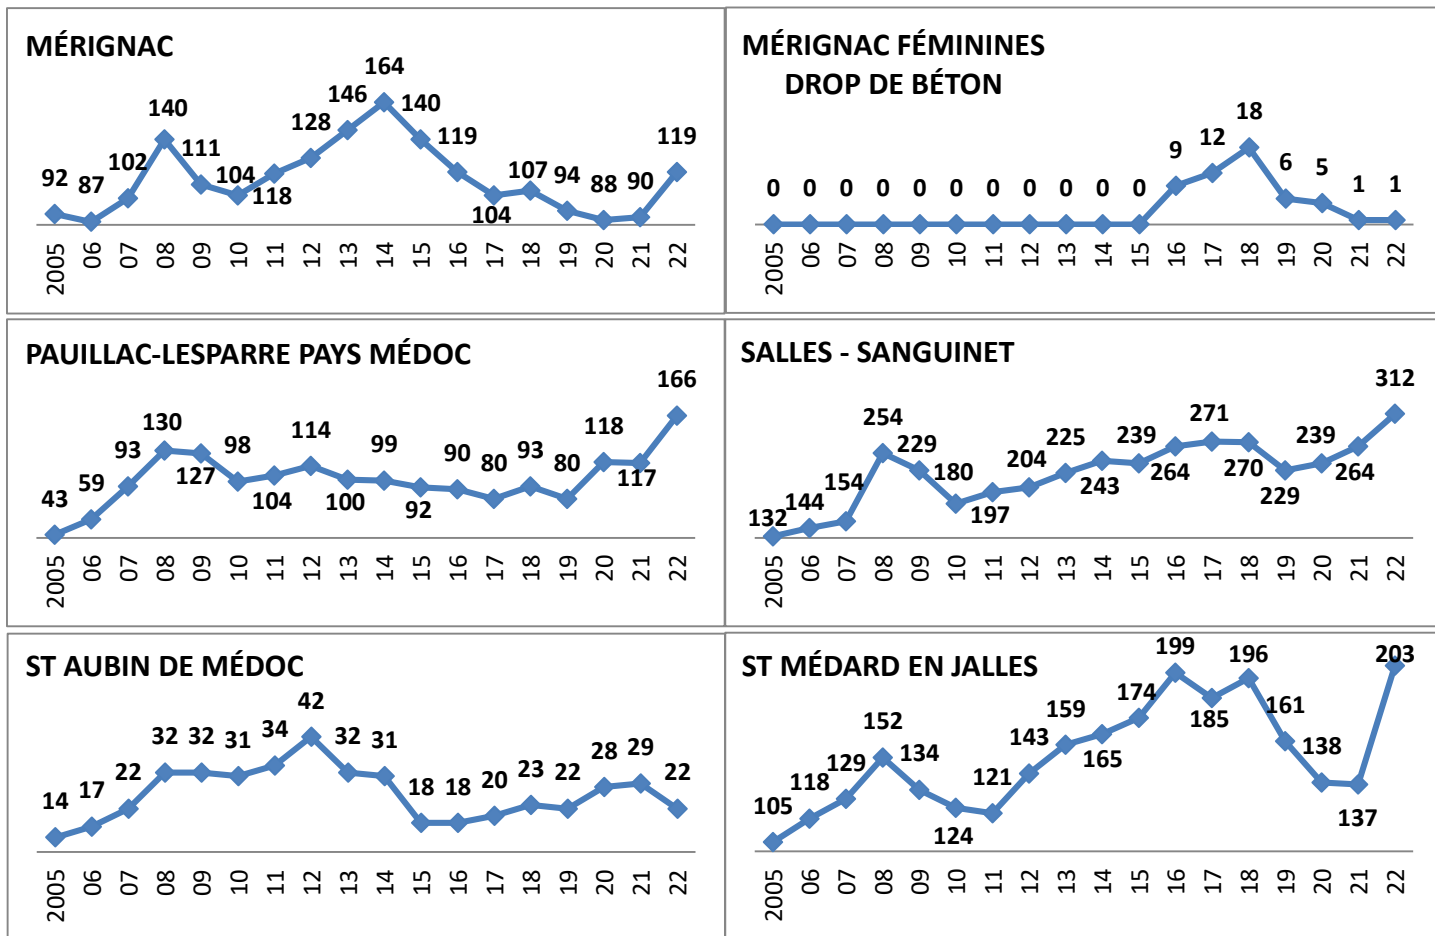

MOINS DE 6 ANS (M6)

Effectifs des joueurs actifs dans les écoles de rugby de la Gironde par club et par années

Secteur Nord Gironde 15 Écoles de Rugby

Carte des clubs de la Gironde

www.cd33rugby.com

ST QUENTIN DE BARON

**ST YZAN DE SOUDIAC
US NORD GIRONDE**

STE FOY

Effectifs des joueurs actifs dans les écoles de rugby de la Gironde par club et par années

Secteur Ouest Gironde 18 Écoles de Rugby

plus SANGUINET (40) en rassemblement avec SALLES

4/9

30/06/2022

Carte des clubs de la Gironde

www.cd33rugby.com

Effectifs des joueurs actifs dans les écoles de rugby de la Gironde par club et par années

Secteur Ouest Gironde 18 Écoles de Rugby

plus SANGUINET (40) en rassemblement avec SALLES

5/9
30/06/2022

Carte des clubs de la Gironde

www.cd33rugby.com

Effectifs des joueurs actifs dans les écoles de rugby de la Gironde par club et par années

Secteur Sud Gironde

16 Écoles de Rugby

7/9

30/06/2022