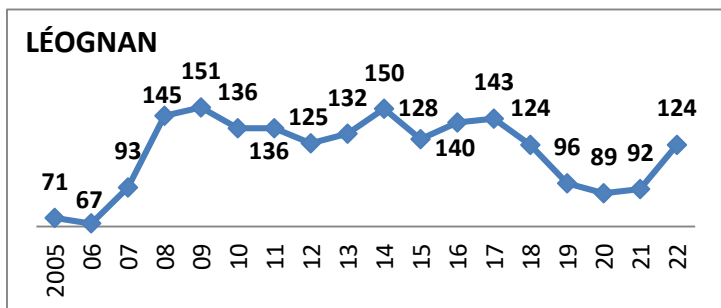

Effectifs des joueurs actifs dans les écoles de rugby de la Gironde par club et par années

Secteur Sud Gironde

16 Écoles de Rugby

7/9

30/06/2022

Carte des clubs de la Gironde

www.cd33rugby.com