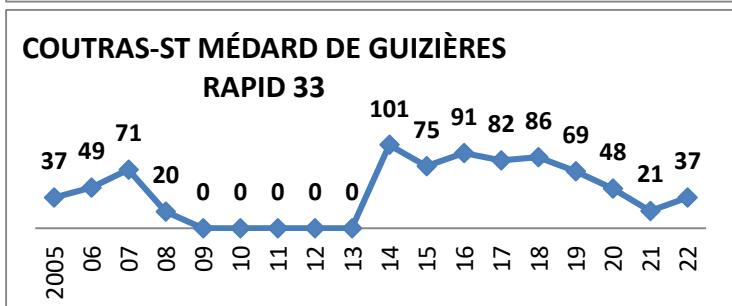

Effectifs des joueurs actifs dans les écoles de rugby de la Gironde par club et par années

49 Écoles de Rugby

plus SANGUINET (40) en rassemblement avec SALLES

Carte des clubs de la Gironde

1/9

30/06/2022

www.cd33rugby.com

MOINS DE 6 ANS (M6)

Effectifs des joueurs actifs dans les écoles de rugby de la Gironde par club et par années

Secteur Nord Gironde 15 Écoles de Rugby

Carte des clubs de la Gironde

www.cd33rugby.com

ST QUENTIN DE BARON