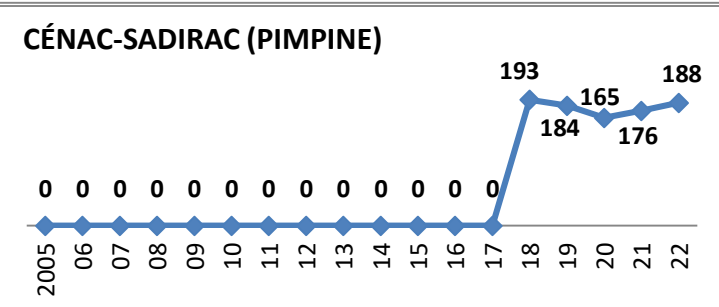

Effectifs des joueurs actifs dans les écoles de rugby de la Gironde par club et par années

49 Écoles de Rugby

plus SANGUINET (40) en rassemblement avec SALLES

Carte des clubs de la Gironde

1/9

30/06/2022

www.cd33rugby.com

MOINS DE 6 ANS (M6)

Effectifs des joueurs actifs dans les écoles de rugby de la Gironde par club et par années

Secteur Nord Gironde 15 Écoles de Rugby

Carte des clubs de la Gironde

www.cd33rugby.com

ST QUENTIN DE BARON