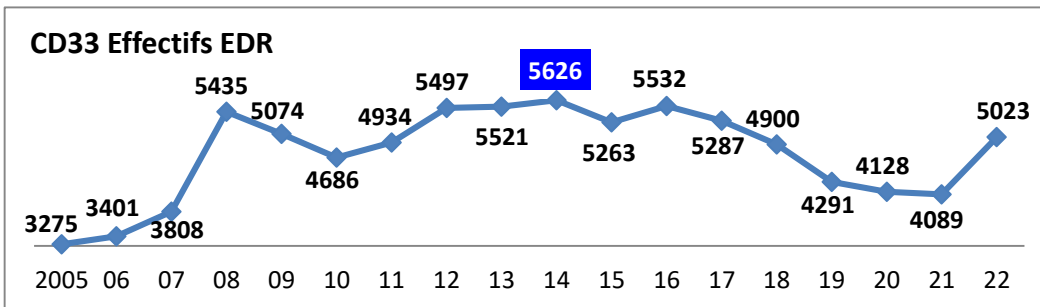

Effectifs des joueurs actifs dans les écoles de rugby de la Gironde par club et par années

49 Écoles de Rugby

plus SANGUINET (40) en rassemblement avec SALLES

Carte des clubs de la Gironde

1/9

30/06/2022

www.cd33rugby.com