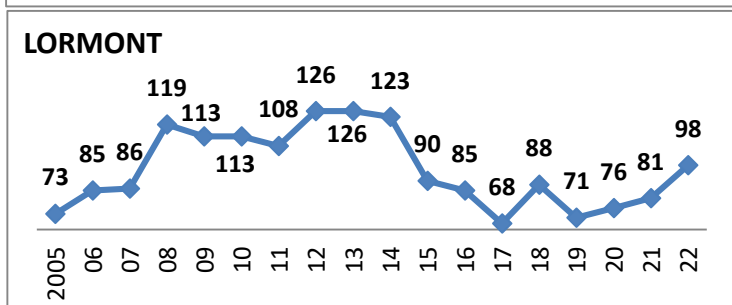

Effectifs des joueurs actifs dans les écoles de rugby de la Gironde par club et par années

49 Écoles de Rugby

plus SANGUINET (40) en rassemblement avec SALLES

Carte des clubs de la Gironde

1/9

30/06/2022

www.cd33rugby.com

MOINS DE 6 ANS (M6)

Effectifs des joueurs actifs dans les écoles de rugby de la Gironde par club et par années

Secteur Nord Gironde 15 Écoles de Rugby

Carte des clubs de la Gironde

www.cd33rugby.com

ST QUENTIN DE BARON