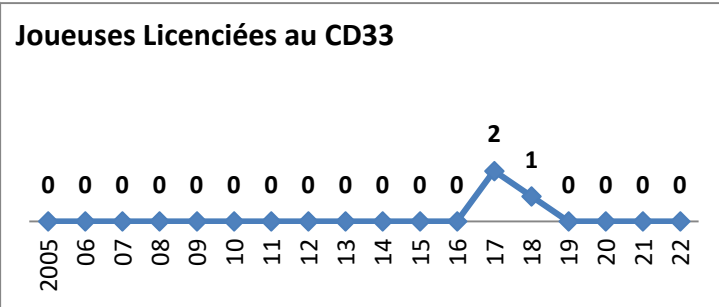

Effectifs des joueurs actifs dans les écoles de rugby de la Gironde par club et par années

49 Écoles de Rugby

plus SANGUINET (40) en rassemblement avec SALLES

Carte des clubs de la Gironde

1/9

30/06/2022

www.cd33rugby.com