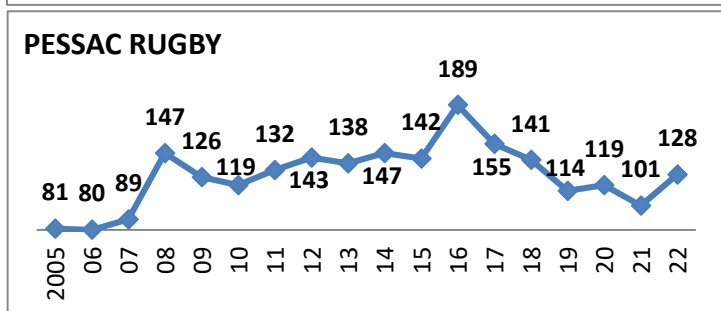

Effectifs des joueurs actifs dans les écoles de rugby de la Gironde par club et par années

Secteur Sud Gironde

16 Écoles de Rugby

7/9

30/06/2022

Carte des clubs de la Gironde

www.cd33rugby.com