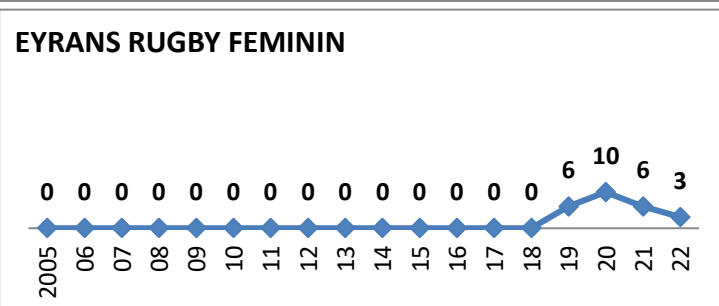

Effectifs des joueurs actifs dans les écoles de rugby de la Gironde par club et par années

49 Écoles de Rugby

plus SANGUINET (40) en rassemblement avec SALLES

Carte des clubs de la Gironde

1/9

30/06/2022

www.cd33rugby.com

MOINS DE 6 ANS (M6)

Effectifs des joueurs actifs dans les écoles de rugby de la Gironde par club et par années

Secteur Nord Gironde 15 Écoles de Rugby

Carte des clubs de la Gironde

www.cd33rugby.com

ST QUENTIN DE BARON

**ST YZAN DE SOUDIAC
US NORD GIRONDE**

STE FOY

Effectifs des joueurs actifs dans les écoles de rugby de la Gironde par club et par années

Secteur Ouest Gironde 18 Écoles de Rugby

plus SANGUINET (40) en rassemblement avec SALLES