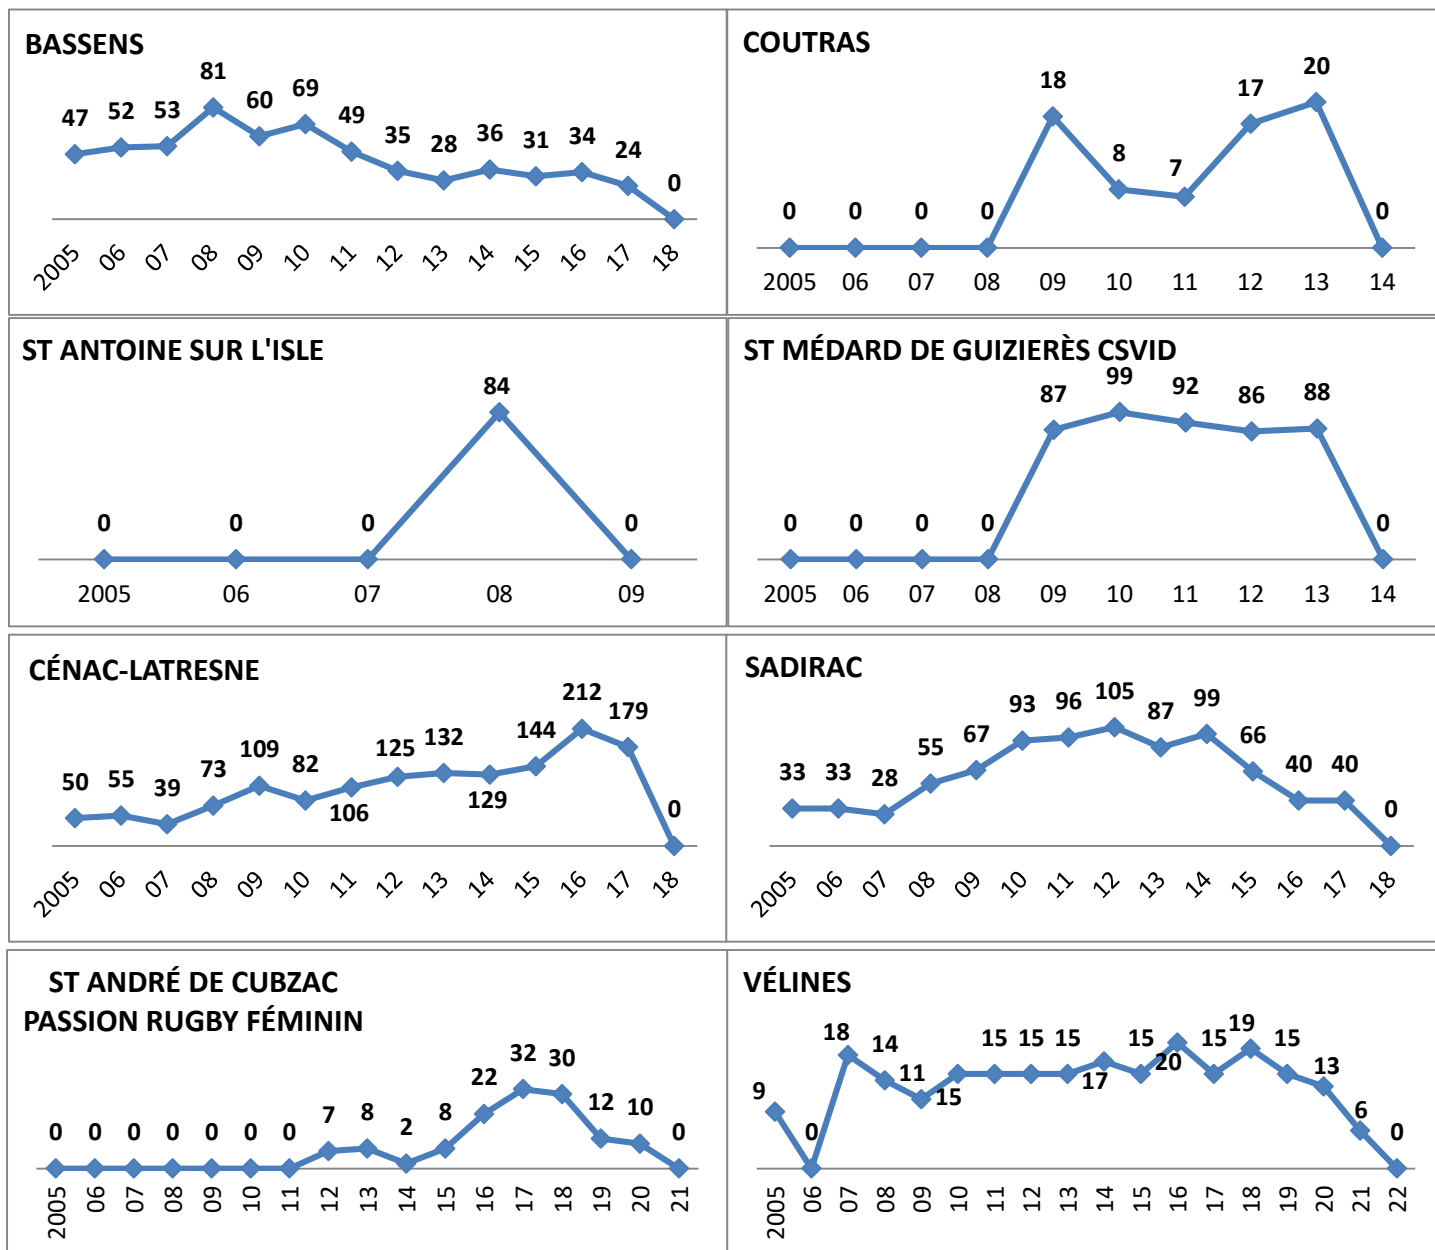

MOINS DE 6 ANS (M6)

Effectifs des joueurs actifs dans les écoles de rugby de la Gironde par club et par années

Secteur Nord Gironde 15 Écoles de Rugby

Carte des clubs de la Gironde

www.cd33rugby.com

ST QUENTIN DE BARON

4/9

30/06/2022

Carte des clubs de la Gironde

www.cd33rugby.com

Effectifs des joueurs actifs dans les écoles de rugby de la Gironde par club et par années

Secteur Ouest Gironde 18 Écoles de Rugby

plus SANGUINET (40) en rassemblement avec SALLES

5/9
30/06/2022

Carte des clubs de la Gironde

www.cd33rugby.com

Effectifs des joueurs actifs dans les écoles de rugby de la Gironde par club et par années

Secteur Sud Gironde

16 Écoles de Rugby

7/9

30/06/2022

Carte des clubs de la Gironde

www.cd33rugby.com

Clubs qui ont fusionné ou en sommeil ou qui n'existent plus

Secteur Nord Gironde

www.cd33rugby.com

Secteur Sud Gironde

Clubs qui ont fusionné ou en sommeil ou qui n'existent plus