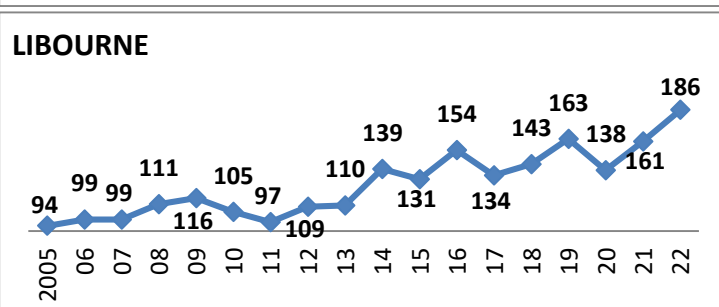

Effectifs des joueurs actifs dans les écoles de rugby de la Gironde par club et par années

49 Écoles de Rugby

plus SANGUINET (40) en rassemblement avec SALLES

Carte des clubs de la Gironde

1/9

30/06/2022

www.cd33rugby.com

MOINS DE 6 ANS (M6)

Effectifs des joueurs actifs dans les écoles de rugby de la Gironde par club et par années

Secteur Nord Gironde 15 Écoles de Rugby

Carte des clubs de la Gironde

www.cd33rugby.com

ST QUENTIN DE BARON