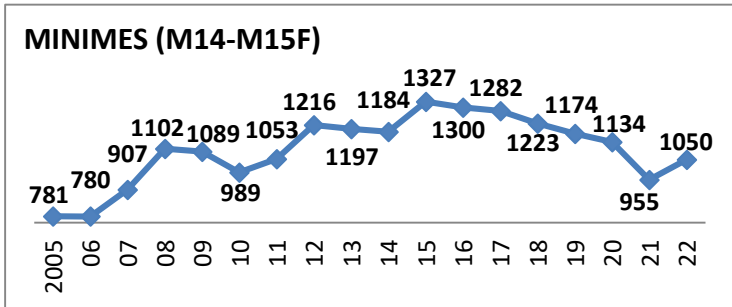

Effectifs des joueurs actifs dans les écoles de rugby de la Gironde par club et par années

49 Écoles de Rugby

plus SANGUINET (40) en rassemblement avec SALLES

Carte des clubs de la Gironde

1/9

30/06/2022

www.cd33rugby.com

MOINS DE 6 ANS (M6)

Effectifs des joueurs actifs dans les écoles de rugby de la Gironde par club et par années

Secteur Nord Gironde 15 Écoles de Rugby

Carte des clubs de la Gironde

www.cd33rugby.com

ST QUENTIN DE BARON