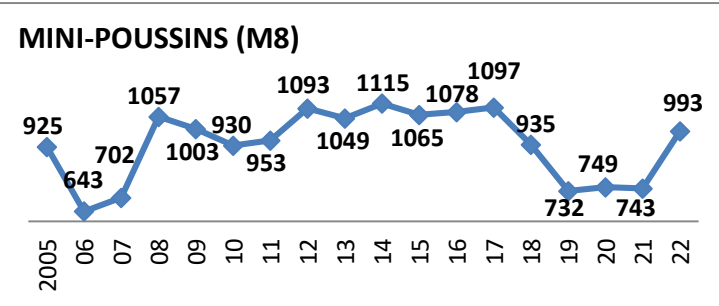

Effectifs des joueurs actifs dans les écoles de rugby de la Gironde par club et par années

49 Écoles de Rugby

plus SANGUINET (40) en rassemblement avec SALLES

Carte des clubs de la Gironde

1/9

30/06/2022

www.cd33rugby.com

MOINS DE 6 ANS (M6)

Effectifs des joueurs actifs dans les écoles de rugby de la Gironde par club et par années

Secteur Nord Gironde 15 Écoles de Rugby

Carte des clubs de la Gironde

www.cd33rugby.com

ST QUENTIN DE BARON