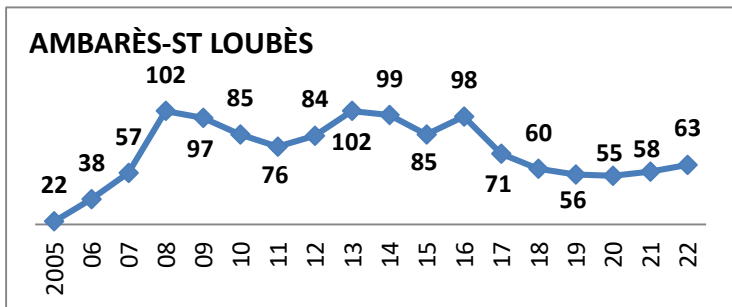

Effectifs des joueurs actifs dans les écoles de rugby de la Gironde par club et par années

49 Écoles de Rugby

plus SANGUINET (40) en rassemblement avec SALLES

Carte des clubs de la Gironde

1/9

30/06/2022

www.cd33rugby.com

MOINS DE 6 ANS (M6)

Effectifs des joueurs actifs dans les écoles de rugby de la Gironde par club et par années

Secteur Nord Gironde 15 Écoles de Rugby

Carte des clubs de la Gironde

www.cd33rugby.com

ST QUENTIN DE BARON