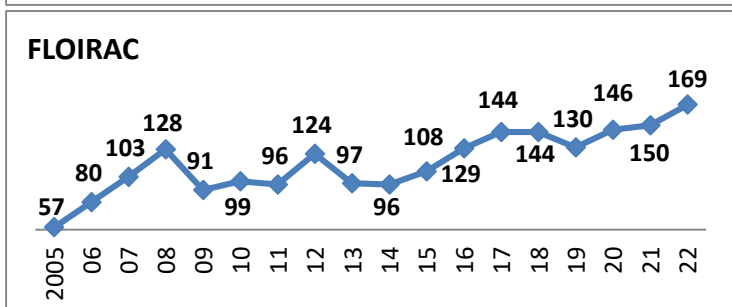

Effectifs des joueurs actifs dans les écoles de rugby de la Gironde par club et par années

49 Écoles de Rugby

plus SANGUINET (40) en rassemblement avec SALLES

Carte des clubs de la Gironde

1/9

30/06/2022

www.cd33rugby.com

MOINS DE 6 ANS (M6)

Effectifs des joueurs actifs dans les écoles de rugby de la Gironde par club et par années

Secteur Nord Gironde 15 Écoles de Rugby

Carte des clubs de la Gironde

www.cd33rugby.com

ST QUENTIN DE BARON