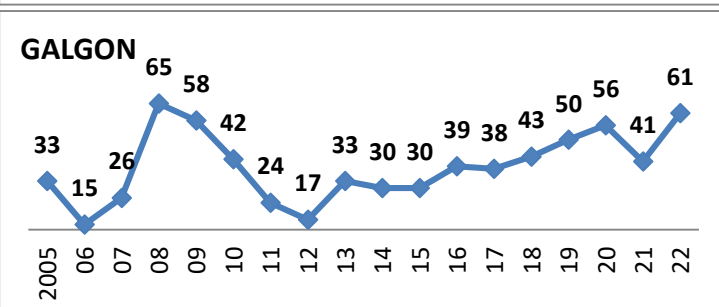

Effectifs des joueurs actifs dans les écoles de rugby de la Gironde par club et par années

49 Écoles de Rugby

plus SANGUINET (40) en rassemblement avec SALLES

Carte des clubs de la Gironde

1/9

30/06/2022

www.cd33rugby.com

MOINS DE 6 ANS (M6)

Effectifs des joueurs actifs dans les écoles de rugby de la Gironde par club et par années

Secteur Nord Gironde 15 Écoles de Rugby

Carte des clubs de la Gironde

www.cd33rugby.com

ST QUENTIN DE BARON