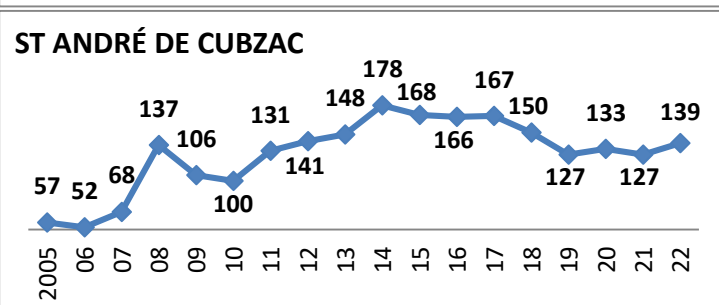

Effectifs des joueurs actifs dans les écoles de rugby de la Gironde par club et par années

49 Écoles de Rugby

plus SANGUINET (40) en rassemblement avec SALLES

Carte des clubs de la Gironde

1/9

30/06/2022

www.cd33rugby.com

MOINS DE 6 ANS (M6)

Effectifs des joueurs actifs dans les écoles de rugby de la Gironde par club et par années

Secteur Nord Gironde 15 Écoles de Rugby

Carte des clubs de la Gironde

www.cd33rugby.com

ST QUENTIN DE BARON