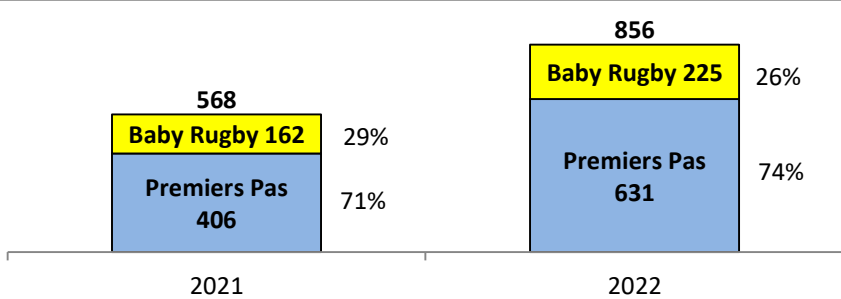

Effectifs des joueurs actifs dans les écoles de rugby de la Gironde par club et par années

49 Écoles de Rugby

plus SANGUINET (40) en rassemblement avec SALLES

Carte des clubs de la Gironde

1/9

30/06/2022

www.cd33rugby.com

MOINS DE 6 ANS (M6)

Effectifs des joueurs actifs dans les écoles de rugby de la Gironde par club et par années

Secteur Nord Gironde 15 Écoles de Rugby

Carte des clubs de la Gironde

www.cd33rugby.com

ST QUENTIN DE BARON