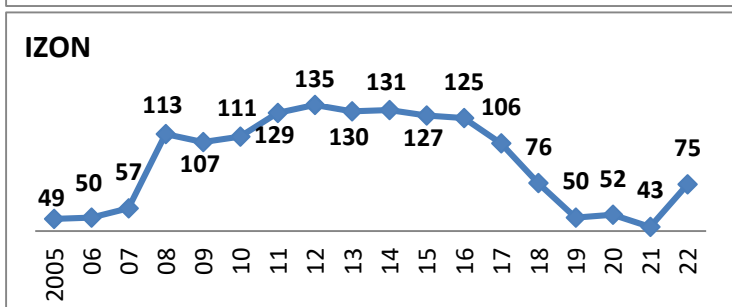

Effectifs des joueurs actifs dans les écoles de rugby de la Gironde par club et par années

49 Écoles de Rugby

plus SANGUINET (40) en rassemblement avec SALLES

Carte des clubs de la Gironde

1/9

30/06/2022

www.cd33rugby.com

MOINS DE 6 ANS (M6)

Effectifs des joueurs actifs dans les écoles de rugby de la Gironde par club et par années

Secteur Nord Gironde 15 Écoles de Rugby

Carte des clubs de la Gironde

www.cd33rugby.com

ST QUENTIN DE BARON