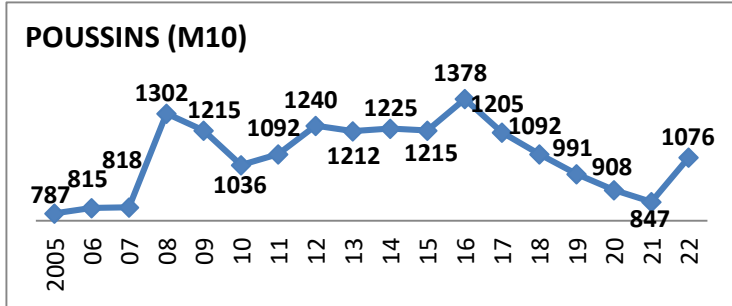

Effectifs des joueurs actifs dans les écoles de rugby de la Gironde par club et par années

49 Écoles de Rugby

plus SANGUINET (40) en rassemblement avec SALLES

Carte des clubs de la Gironde

1/9

30/06/2022

www.cd33rugby.com

MOINS DE 6 ANS (M6)

Effectifs des joueurs actifs dans les écoles de rugby de la Gironde par club et par années

Secteur Nord Gironde 15 Écoles de Rugby

Carte des clubs de la Gironde

www.cd33rugby.com

ST QUENTIN DE BARON