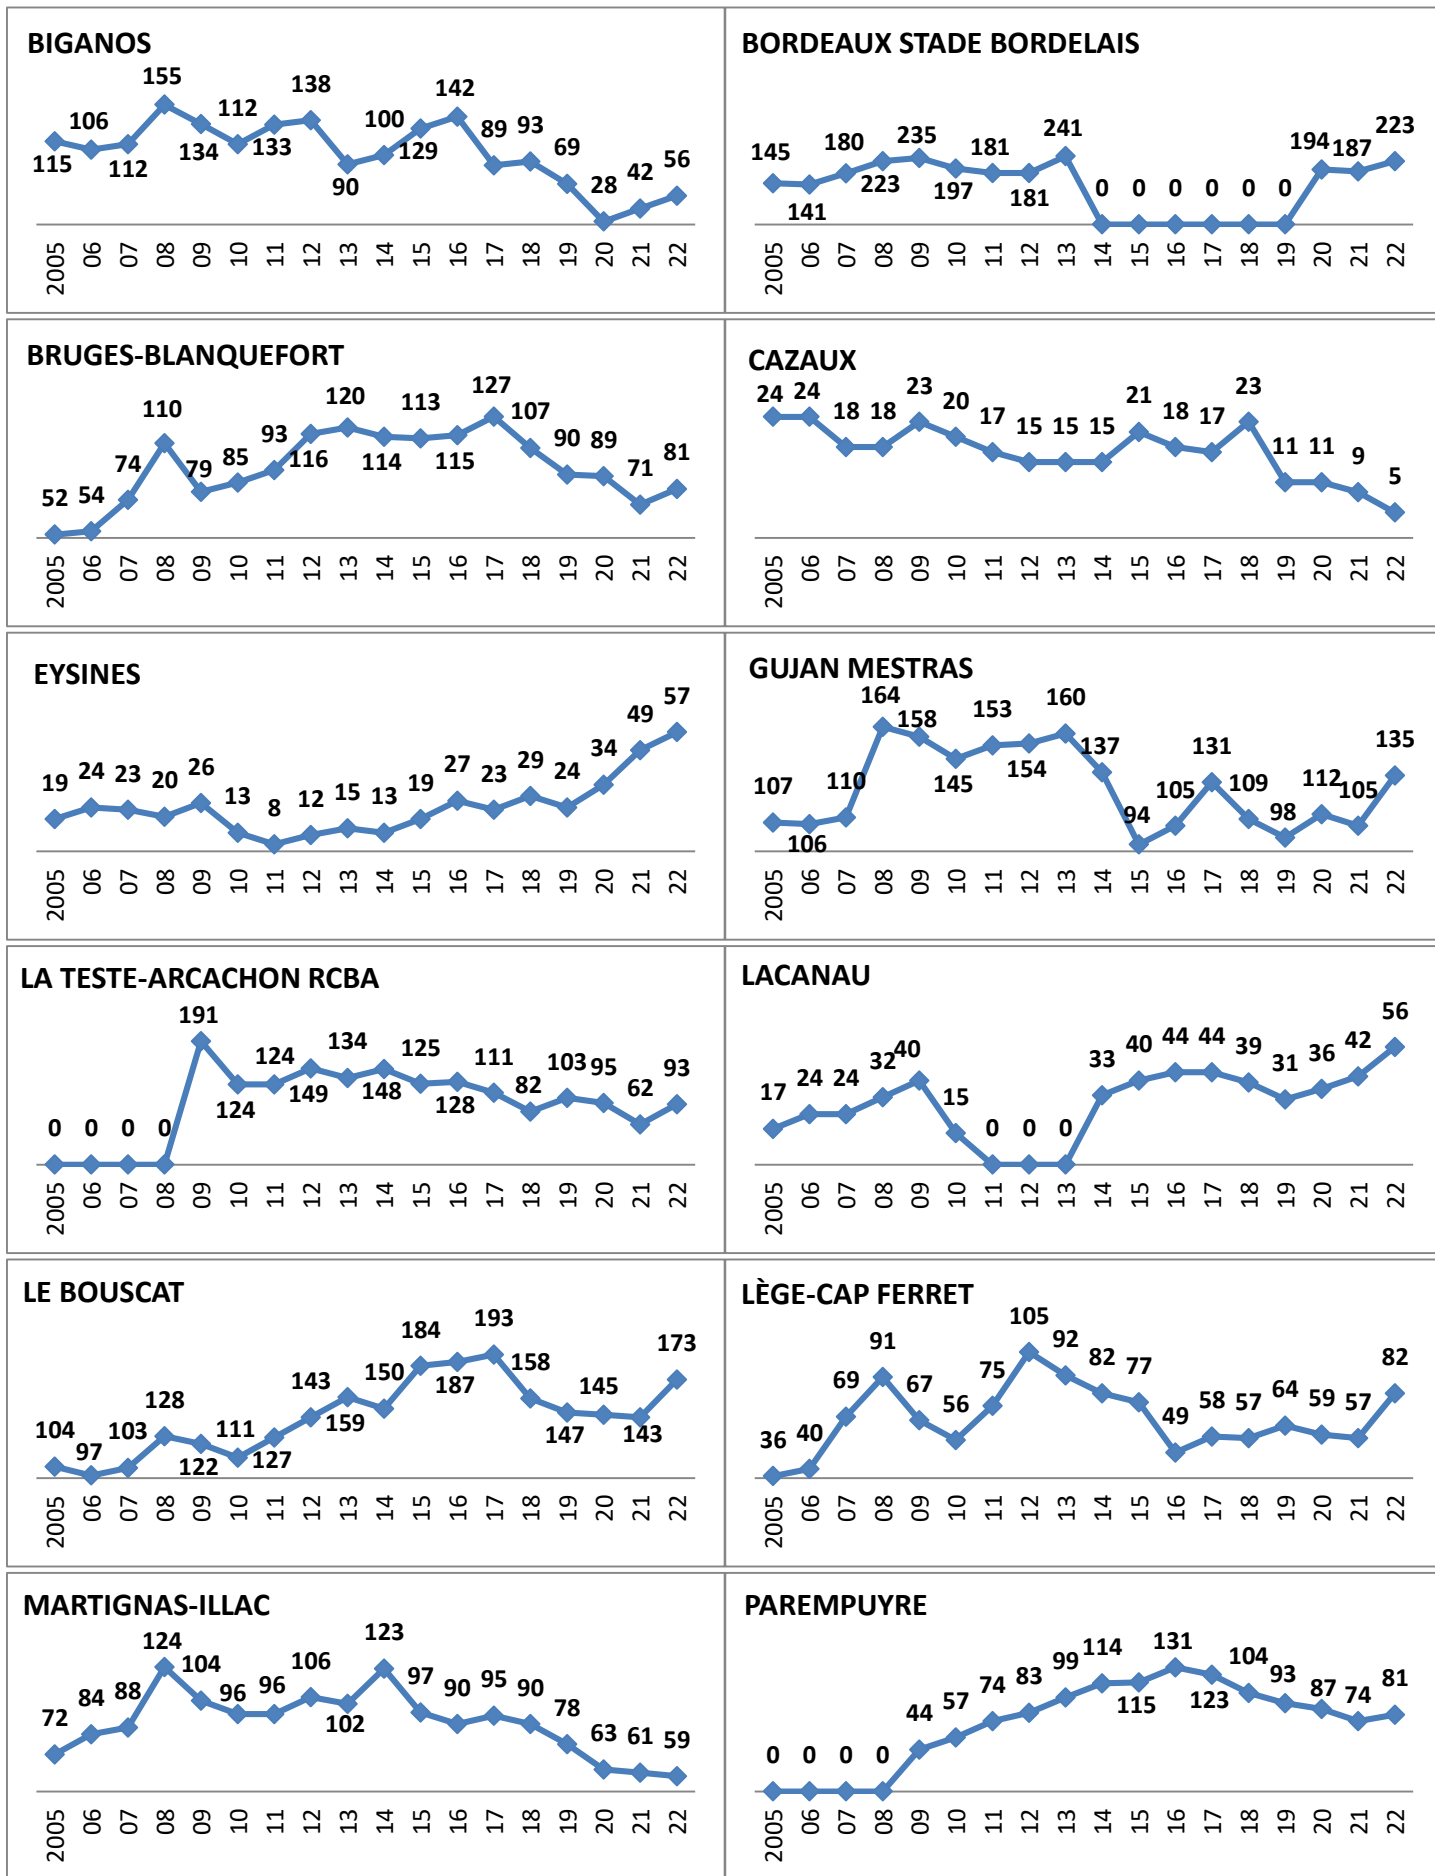

Effectifs des joueurs actifs dans les écoles de rugby de la Gironde par club et par années

49 Écoles de Rugby

plus SANGUINET (40) en rassemblement avec SALLES

Carte des clubs de la Gironde

1/9

30/06/2022

www.cd33rugby.com

MOINS DE 6 ANS (M6)

Effectifs des joueurs actifs dans les écoles de rugby de la Gironde par club et par années

Secteur Nord Gironde 15 Écoles de Rugby

Carte des clubs de la Gironde

www.cd33rugby.com

ST QUENTIN DE BARON

**ST YZAN DE SOUDIAC
US NORD GIRONDE**

STE FOY

Effectifs des joueurs actifs dans les écoles de rugby de la Gironde par club et par années

Secteur Ouest Gironde 18 Écoles de Rugby

plus SANGUINET (40) en rassemblement avec SALLES

4/9

30/06/2022

Carte des clubs de la Gironde

www.cd33rugby.com

Effectifs des joueurs actifs dans les écoles de rugby de la Gironde par club et par années

Secteur Ouest Gironde 18 Écoles de Rugby

plus SANGUINET (40) en rassemblement avec SALLES