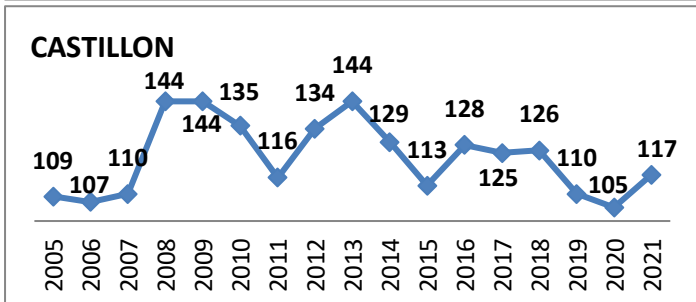

**50 Écoles de Rugby**

dont SANGUINET (40) en rassemblement avec SALLES

Carte des clubs de la Gironde

Effectifs des joueurs actifs dans les écoles de rugby de la Gironde par club et par années

**Secteur Nord Gironde** 15 Écoles de Rugby  
 Carte des clubs de la Gironde