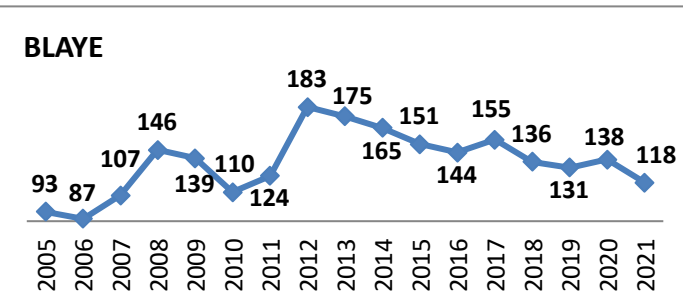

**50 Écoles de Rugby**

dont SANGUINET (40) en rassemblement avec SALLES

Carte des clubs de la Gironde

Effectifs des joueurs actifs dans les écoles de rugby de la Gironde par club et par années

**Secteur Nord Gironde** 15 Écoles de Rugby  
 Carte des clubs de la Gironde

3/9  
 28/06/2021

www.cd33rugby.com

**ST ANDRÉ DE CUBZAC**

**STE FOY**

**VÉLINES**

www.cd33rugby.com