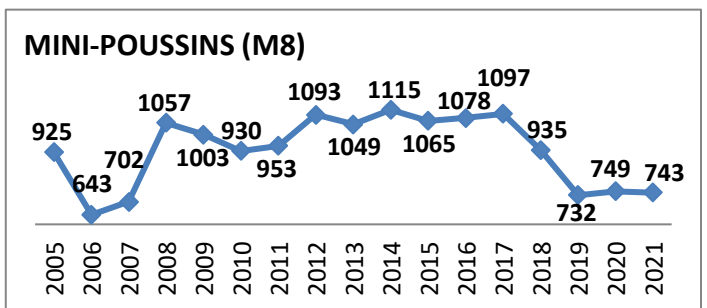

**50 Écoles de Rugby**

dont SANGUINET (40) en rassemblement avec SALLES

Carte des clubs de la Gironde

Effectifs des joueurs actifs dans les écoles de rugby de la Gironde par club et par années

**Secteur Nord Gironde** 15 Écoles de Rugby  
 Carte des clubs de la Gironde

3/9  
 28/06/2021

www.cd33rugby.com

**ST ANDRÉ DE CUBZAC**

**STE FOY**

**VÉLINES**

www.cd33rugby.com