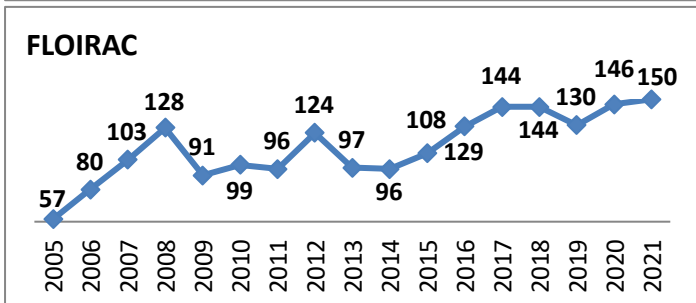

**50 Écoles de Rugby**

dont SANGUINET (40) en rassemblement avec SALLES

Carte des clubs de la Gironde

Effectifs des joueurs actifs dans les écoles de rugby de la Gironde par club et par années

**Secteur Nord Gironde** 15 Écoles de Rugby  
 Carte des clubs de la Gironde

3/9  
 28/06/2021

www.cd33rugby.com

**ST ANDRÉ DE CUBZAC**

**STE FOY**

**VÉLINES**

www.cd33rugby.com