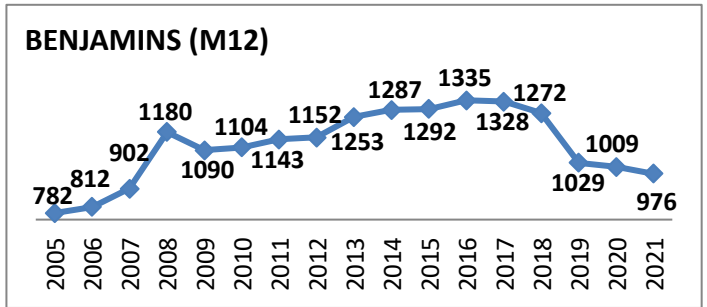

**50 Écoles de Rugby**

dont SANGUINET (40) en rassemblement avec SALLES

Carte des clubs de la Gironde

Effectifs des joueurs actifs dans les écoles de rugby de la Gironde par club et par années

**Secteur Nord Gironde** 15 Écoles de Rugby  
 Carte des clubs de la Gironde