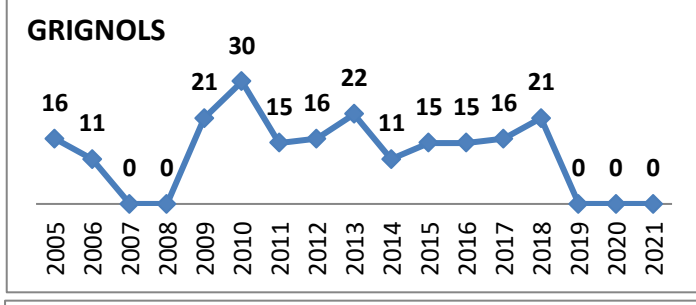

# Effectifs des joueurs actifs dans les écoles de rugby de la Gironde par club et par années

**Secteur Sud Gironde**

**16 Écoles de Rugby**

Carte des clubs de la Gironde

6/9

28/06/2021

www.cd33rugby.com

Effectifs des joueurs actifs dans les écoles de rugby de la Gironde par club et par années