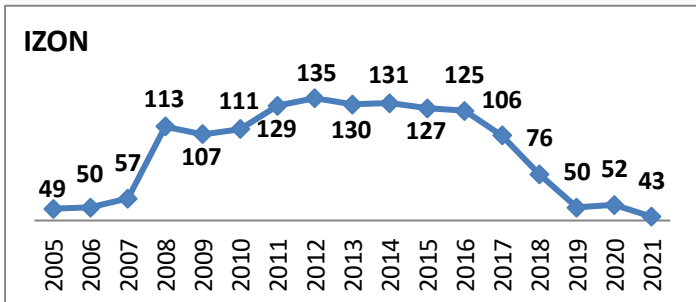

**50 Écoles de Rugby**

dont SANGUINET (40) en rassemblement avec SALLES

Carte des clubs de la Gironde

Effectifs des joueurs actifs dans les écoles de rugby de la Gironde par club et par années

**Secteur Nord Gironde** 15 Écoles de Rugby  
 Carte des clubs de la Gironde