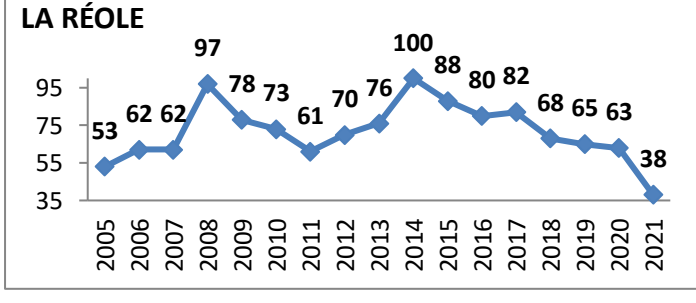

# Effectifs des joueurs actifs dans les écoles de rugby de la Gironde par club et par années

**Secteur Sud Gironde**

**16 Écoles de Rugby**

Carte des clubs de la Gironde

6/9

28/06/2021

www.cd33rugby.com

Effectifs des joueurs actifs dans les écoles de rugby de la Gironde par club et par années