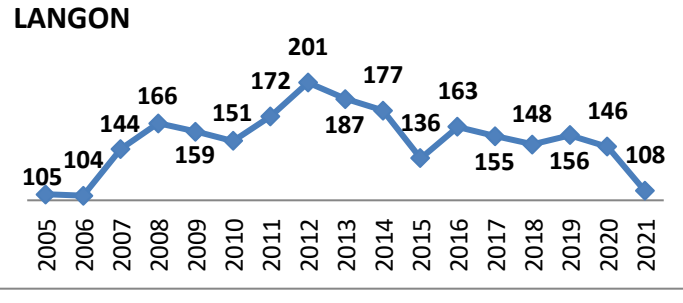

# Effectifs des joueurs actifs dans les écoles de rugby de la Gironde par club et par années

**Secteur Sud Gironde**

**16 Écoles de Rugby**

Carte des clubs de la Gironde

6/9

28/06/2021

www.cd33rugby.com

Effectifs des joueurs actifs dans les écoles de rugby de la Gironde par club et par années