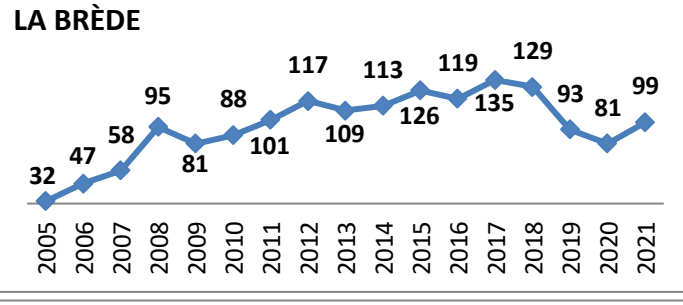

# Effectifs des joueurs actifs dans les écoles de rugby de la Gironde par club et par années

**Secteur Sud Gironde**

**16 Écoles de Rugby**

Carte des clubs de la Gironde

6/9

28/06/2021

www.cd33rugby.com

Effectifs des joueurs actifs dans les écoles de rugby de la Gironde par club et par années