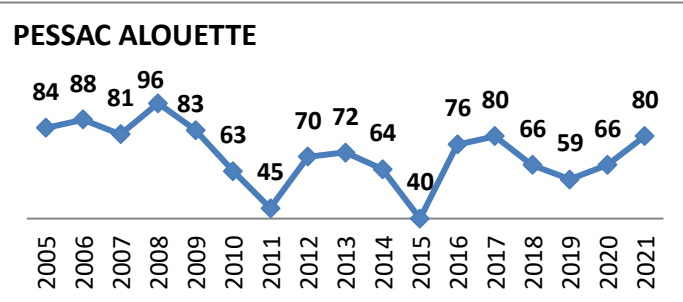

# Effectifs des joueurs actifs dans les écoles de rugby de la Gironde par club et par années

**Secteur Sud Gironde**

**16 Écoles de Rugby**

Carte des clubs de la Gironde

6/9

28/06/2021

www.cd33rugby.com

Effectifs des joueurs actifs dans les écoles de rugby de la Gironde par club et par années

Secteur Sud Gironde

16 Écoles de Rugby

Carte des clubs de la Gironde

7/9

28/06/2021

www.cd33rugby.com

# Effectifs des joueurs actifs dans les écoles de rugby de la Gironde par club et par années