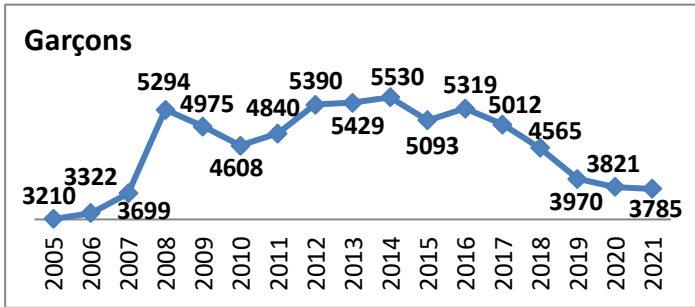

**50 Écoles de Rugby**

dont SANGUINET (40) en rassemblement avec SALLES

Carte des clubs de la Gironde

Effectifs des joueurs actifs dans les écoles de rugby de la Gironde par club et par années

**Secteur Nord Gironde** 15 Écoles de Rugby  
 Carte des clubs de la Gironde

3/9  
 28/06/2021

www.cd33rugby.com

**ST ANDRÉ DE CUBZAC**

**STE FOY**

**VÉLINES**

www.cd33rugby.com