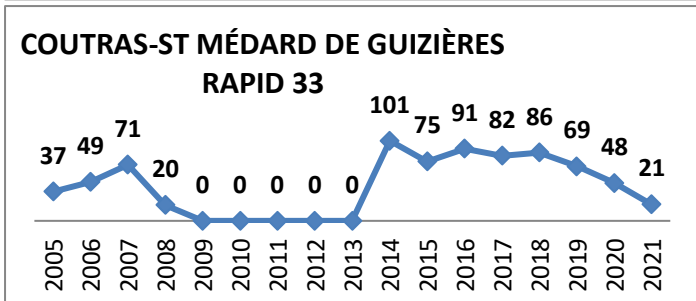

**50 Écoles de Rugby**

dont SANGUINET (40) en rassemblement avec SALLES

Carte des clubs de la Gironde

Effectifs des joueurs actifs dans les écoles de rugby de la Gironde par club et par années

**Secteur Nord Gironde** 15 Écoles de Rugby  
 Carte des clubs de la Gironde