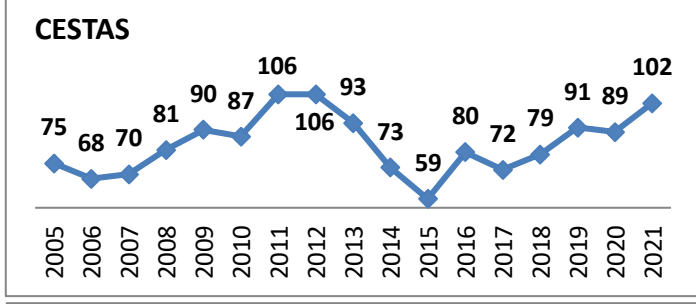

# Effectifs des joueurs actifs dans les écoles de rugby de la Gironde par club et par années

**Secteur Sud Gironde**

**16 Écoles de Rugby**

Carte des clubs de la Gironde

6/9

28/06/2021

www.cd33rugby.com

Effectifs des joueurs actifs dans les écoles de rugby de la Gironde par club et par années