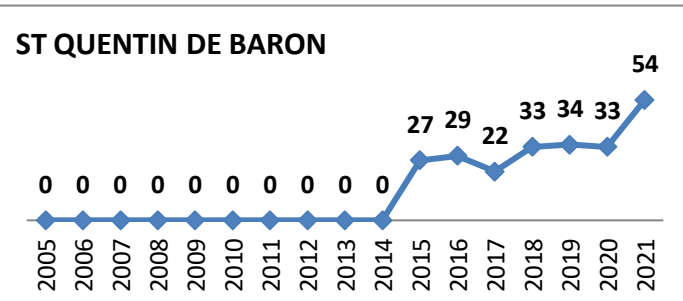

**50 Écoles de Rugby**

dont SANGUINET (40) en rassemblement avec SALLES

Carte des clubs de la Gironde

Effectifs des joueurs actifs dans les écoles de rugby de la Gironde par club et par années

**Secteur Nord Gironde** 15 Écoles de Rugby  
 Carte des clubs de la Gironde