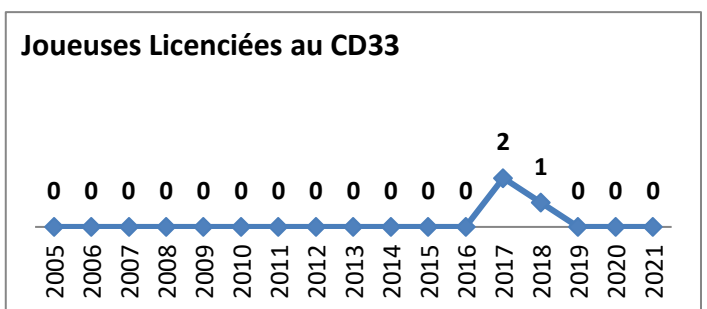

**50 Écoles de Rugby**

dont SANGUINET (40) en rassemblement avec SALLES

Carte des clubs de la Gironde

Effectifs des joueurs actifs dans les écoles de rugby de la Gironde par club et par années

**Secteur Nord Gironde** 15 Écoles de Rugby  
 Carte des clubs de la Gironde