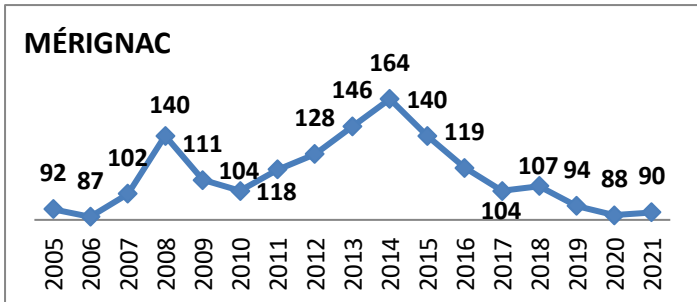

**50 Écoles de Rugby**

dont SANGUINET (40) en rassemblement avec SALLES

Carte des clubs de la Gironde

Effectifs des joueurs actifs dans les écoles de rugby de la Gironde par club et par années

**Secteur Nord Gironde** 15 Écoles de Rugby  
 Carte des clubs de la Gironde

3/9  
 28/06/2021

www.cd33rugby.com

**ST ANDRÉ DE CUBZAC**

**STE FOY**

**VÉLINES**

www.cd33rugby.com

# Effectifs des joueurs actifs dans les écoles de rugby de la Gironde par club et par années

**Secteur Sud Gironde**

**16 Écoles de Rugby**

Carte des clubs de la Gironde

6/9

28/06/2021

www.cd33rugby.com

Effectifs des joueurs actifs dans les écoles de rugby de la Gironde par club et par années