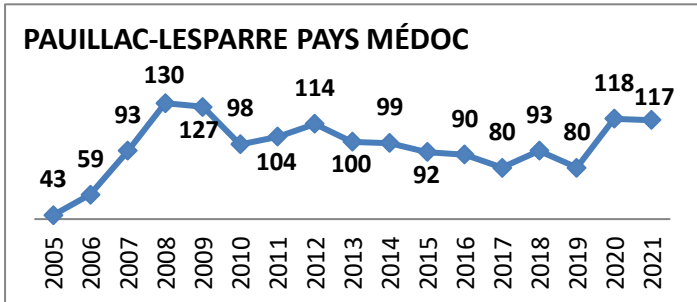

**50 Écoles de Rugby**

dont SANGUINET (40) en rassemblement avec SALLES

Carte des clubs de la Gironde

Effectifs des joueurs actifs dans les écoles de rugby de la Gironde par club et par années

**Secteur Nord Gironde** 15 Écoles de Rugby  
 Carte des clubs de la Gironde

3/9  
 28/06/2021

www.cd33rugby.com

**ST ANDRÉ DE CUBZAC**

**STE FOY**

**VÉLINES**

www.cd33rugby.com

# Effectifs des joueurs actifs dans les écoles de rugby de la Gironde par club et par années

**Secteur Sud Gironde**

**16 Écoles de Rugby**

Carte des clubs de la Gironde

6/9

28/06/2021

www.cd33rugby.com

Effectifs des joueurs actifs dans les écoles de rugby de la Gironde par club et par années