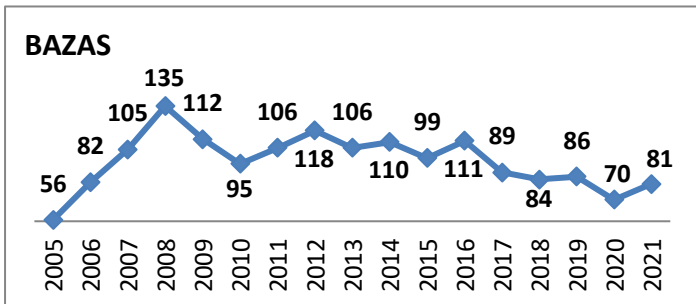

# Effectifs des joueurs actifs dans les écoles de rugby de la Gironde par club et par années

**Secteur Sud Gironde**

**16 Écoles de Rugby**

Carte des clubs de la Gironde

6/9

28/06/2021

www.cd33rugby.com

Effectifs des joueurs actifs dans les écoles de rugby de la Gironde par club et par années