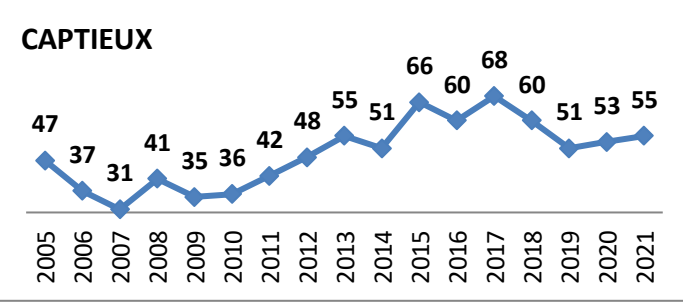

# Effectifs des joueurs actifs dans les écoles de rugby de la Gironde par club et par années

**Secteur Sud Gironde**

**16 Écoles de Rugby**

Carte des clubs de la Gironde

6/9

28/06/2021

www.cd33rugby.com

Effectifs des joueurs actifs dans les écoles de rugby de la Gironde par club et par années