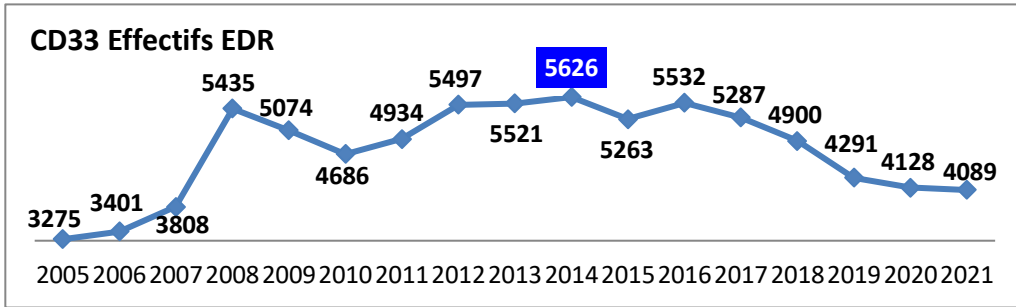

**50 Écoles de Rugby**

dont SANGUINET (40) en rassemblement avec SALLES

Carte des clubs de la Gironde

Effectifs des joueurs actifs dans les écoles de rugby de la Gironde par club et par années

**Secteur Nord Gironde** 15 Écoles de Rugby  
 Carte des clubs de la Gironde