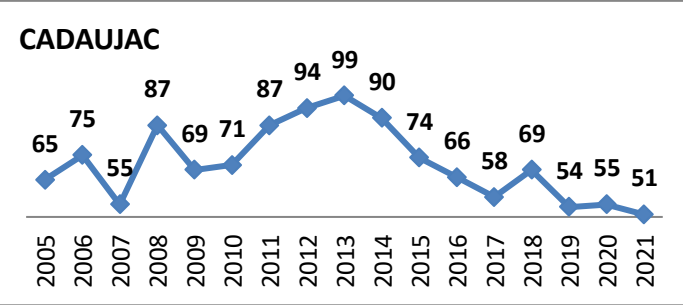

# Effectifs des joueurs actifs dans les écoles de rugby de la Gironde par club et par années

**Secteur Sud Gironde**

**16 Écoles de Rugby**

Carte des clubs de la Gironde

6/9

28/06/2021

www.cd33rugby.com

Effectifs des joueurs actifs dans les écoles de rugby de la Gironde par club et par années