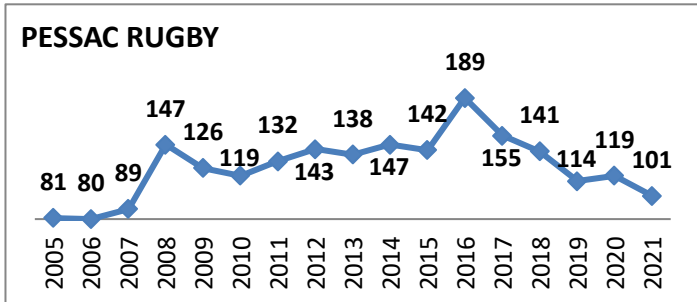

# Effectifs des joueurs actifs dans les écoles de rugby de la Gironde par club et par années

**Secteur Sud Gironde**

**16 Écoles de Rugby**

Carte des clubs de la Gironde

6/9

28/06/2021

www.cd33rugby.com

Effectifs des joueurs actifs dans les écoles de rugby de la Gironde par club et par années

Secteur Sud Gironde

16 Écoles de Rugby

Carte des clubs de la Gironde

7/9

28/06/2021

www.cd33rugby.com

# Effectifs des joueurs actifs dans les écoles de rugby de la Gironde par club et par années