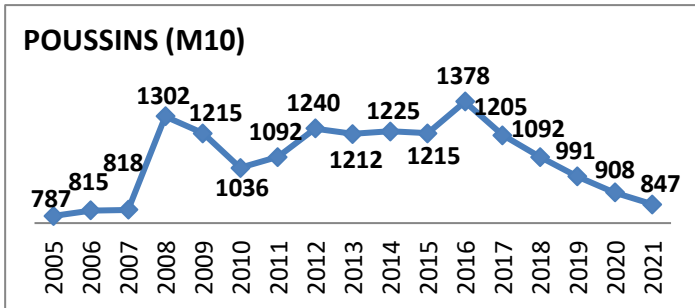

**50 Écoles de Rugby**

dont SANGUINET (40) en rassemblement avec SALLES

Carte des clubs de la Gironde

Effectifs des joueurs actifs dans les écoles de rugby de la Gironde par club et par années

**Secteur Nord Gironde** 15 Écoles de Rugby  
 Carte des clubs de la Gironde

3/9  
 28/06/2021

www.cd33rugby.com

**ST ANDRÉ DE CUBZAC**

**STE FOY**

**VÉLINES**

www.cd33rugby.com