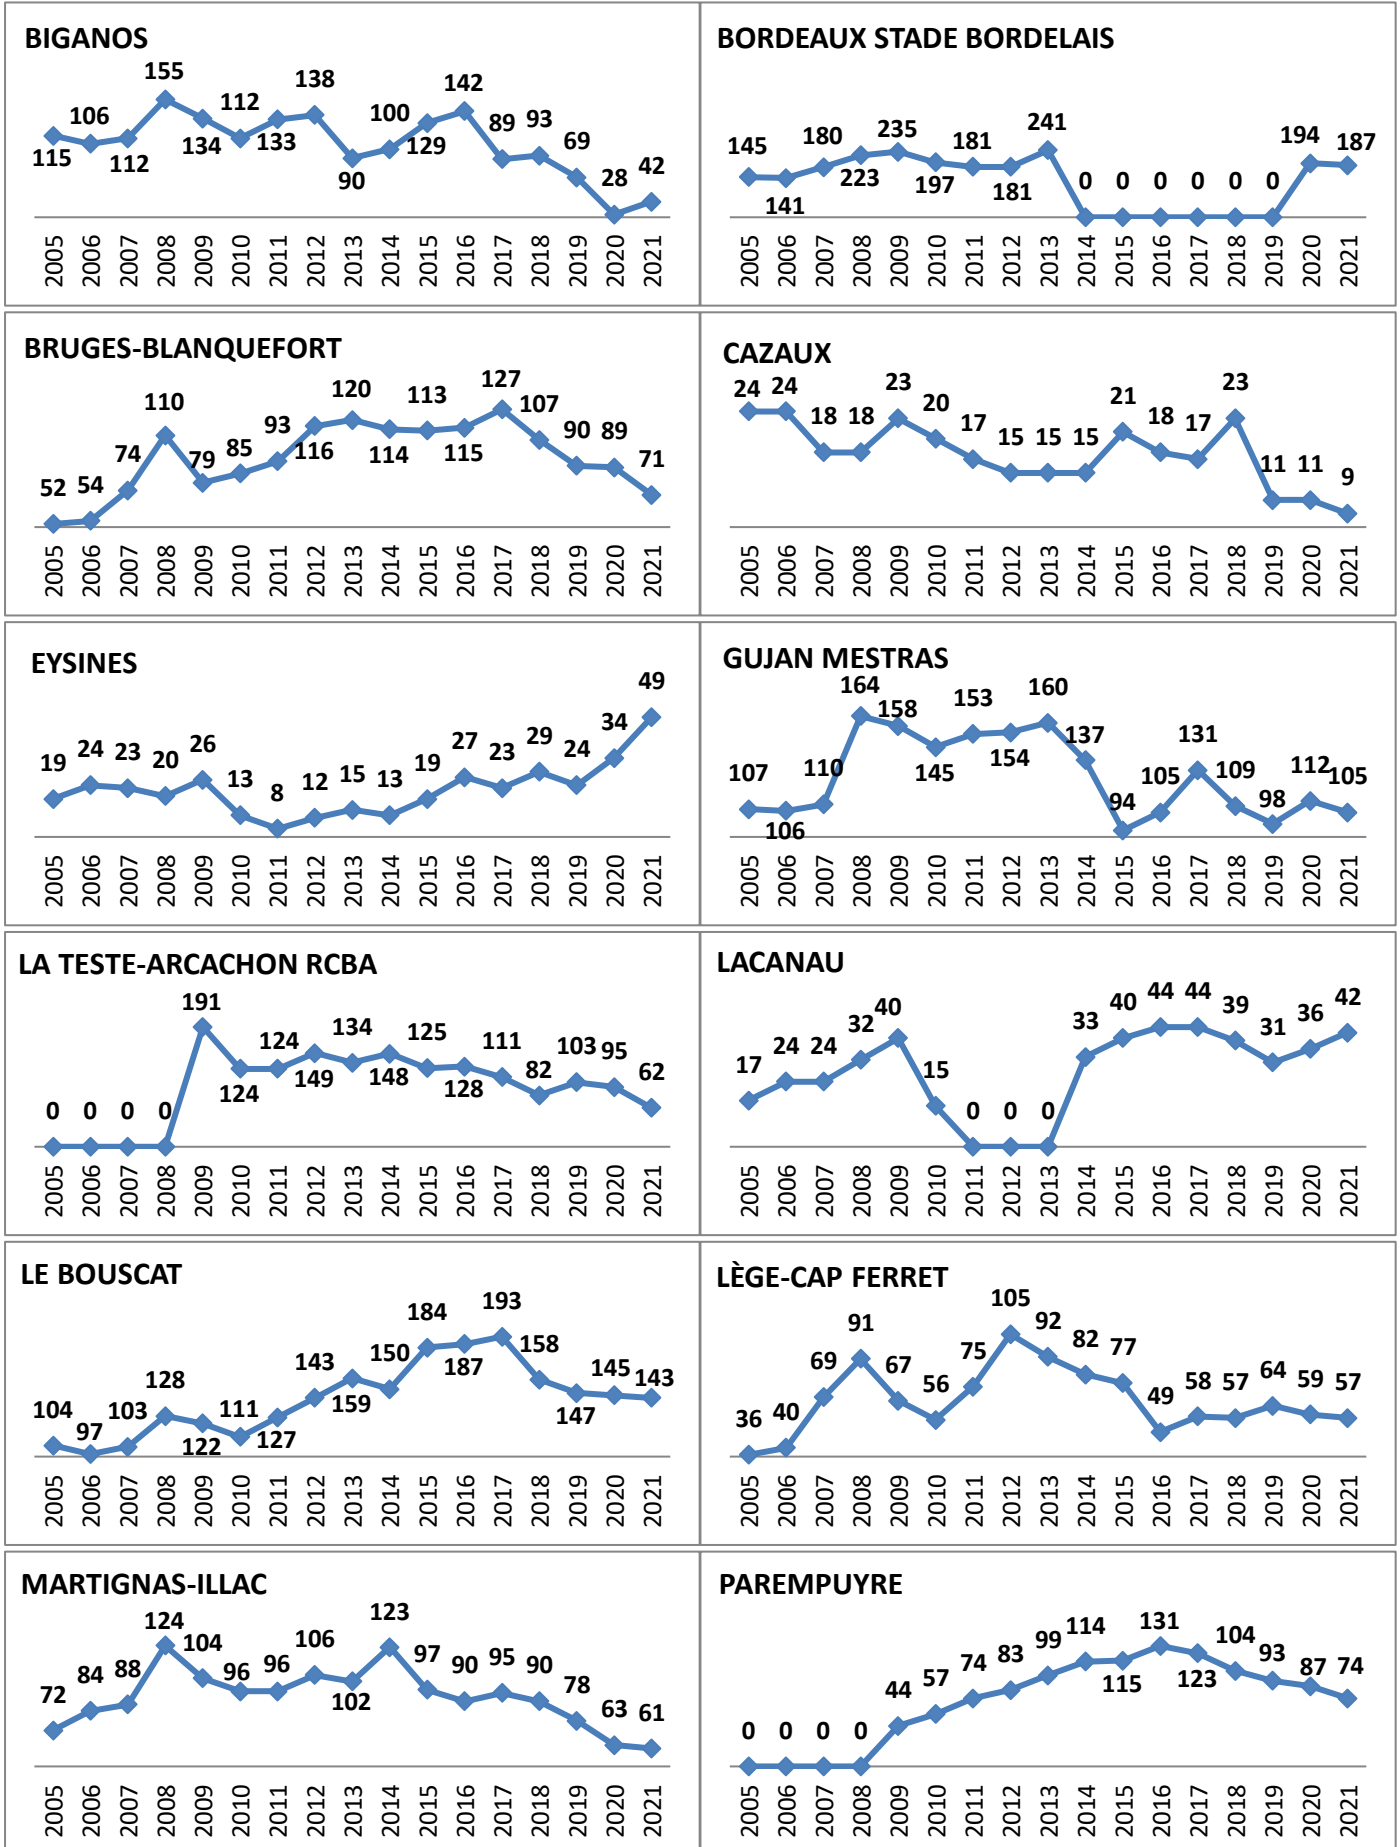

**50 Écoles de Rugby**

dont SANGUINET (40) en rassemblement avec SALLES

Carte des clubs de la Gironde

Effectifs des joueurs actifs dans les écoles de rugby de la Gironde par club et par années

**Secteur Nord Gironde** 15 Écoles de Rugby  
 Carte des clubs de la Gironde

3/9  
 28/06/2021

www.cd33rugby.com

**ST ANDRÉ DE CUBZAC**

**STE FOY**

**VÉLINES**

www.cd33rugby.com

# Effectifs des joueurs actifs dans les écoles de rugby de la Gironde par club et par années

**Secteur Sud Gironde**

**16 Écoles de Rugby**

Carte des clubs de la Gironde

6/9

28/06/2021

www.cd33rugby.com

Effectifs des joueurs actifs dans les écoles de rugby de la Gironde par club et par années