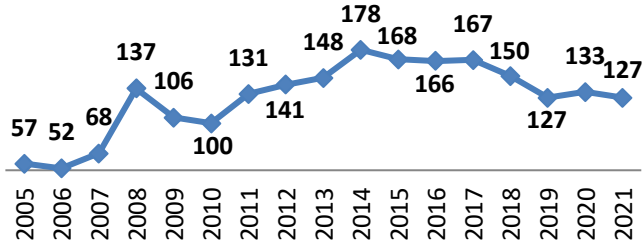

ST ANDRÉ DE CUBZAC