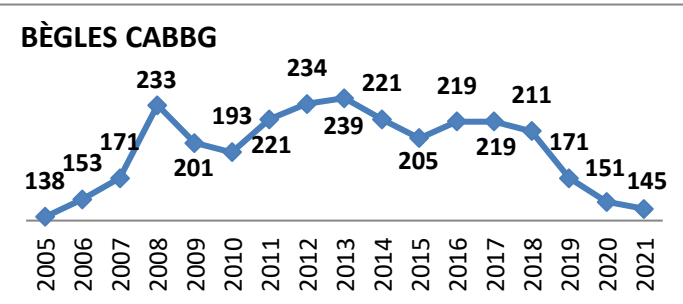

3/9  
 28/06/2021

www.cd33rugby.com

**ST ANDRÉ DE CUBZAC**

**STE FOY**

**VÉLINES**

www.cd33rugby.com

# Effectifs des joueurs actifs dans les écoles de rugby de la Gironde par club et par années

**Secteur Sud Gironde**

**16 Écoles de Rugby**

Carte des clubs de la Gironde

6/9

28/06/2021

www.cd33rugby.com

Effectifs des joueurs actifs dans les écoles de rugby de la Gironde par club et par années