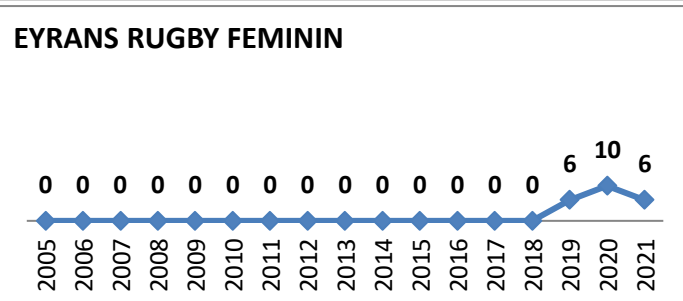

**50 Écoles de Rugby**

dont SANGUINET (40) en rassemblement avec SALLES

Carte des clubs de la Gironde

Effectifs des joueurs actifs dans les écoles de rugby de la Gironde par club et par années

**Secteur Nord Gironde** 15 Écoles de Rugby  
 Carte des clubs de la Gironde

3/9  
 28/06/2021

www.cd33rugby.com

**ST ANDRÉ DE CUBZAC**

**STE FOY**

**VÉLINES**

www.cd33rugby.com