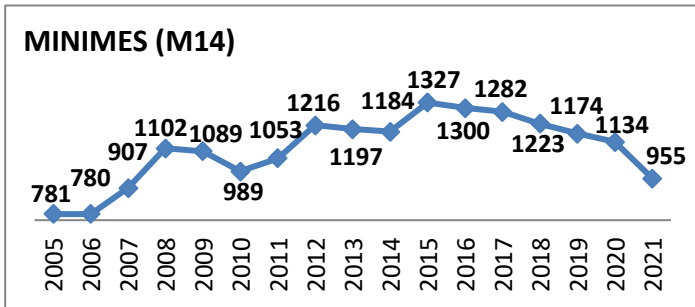

**50 Écoles de Rugby**

dont SANGUINET (40) en rassemblement avec SALLES

Carte des clubs de la Gironde

Effectifs des joueurs actifs dans les écoles de rugby de la Gironde par club et par années

**Secteur Nord Gironde** 15 Écoles de Rugby  
 Carte des clubs de la Gironde

3/9  
 28/06/2021

www.cd33rugby.com

**ST ANDRÉ DE CUBZAC**

**STE FOY**

**VÉLINES**

www.cd33rugby.com