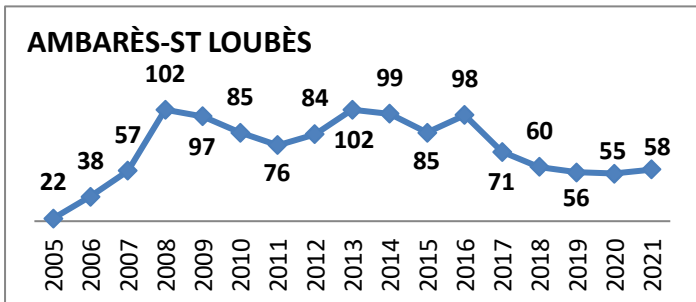

**50 Écoles de Rugby**

dont SANGUINET (40) en rassemblement avec SALLES

Carte des clubs de la Gironde

Effectifs des joueurs actifs dans les écoles de rugby de la Gironde par club et par années

**Secteur Nord Gironde** 15 Écoles de Rugby  
 Carte des clubs de la Gironde

3/9  
 28/06/2021

www.cd33rugby.com

**ST ANDRÉ DE CUBZAC**

**STE FOY**

**VÉLINES**

www.cd33rugby.com