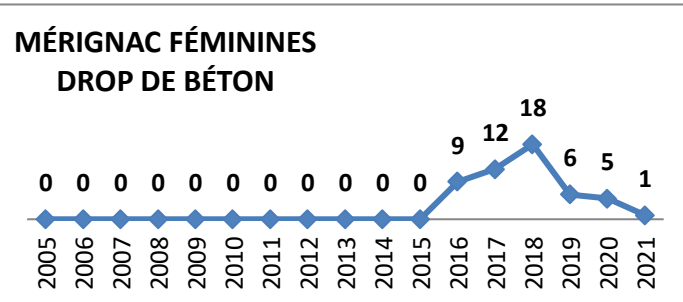

**50 Écoles de Rugby**

dont SANGUINET (40) en rassemblement avec SALLES

Carte des clubs de la Gironde

Effectifs des joueurs actifs dans les écoles de rugby de la Gironde par club et par années

**Secteur Nord Gironde** 15 Écoles de Rugby  
 Carte des clubs de la Gironde

3/9  
 28/06/2021

www.cd33rugby.com

**ST ANDRÉ DE CUBZAC**

**STE FOY**

**VÉLINES**

www.cd33rugby.com

# Effectifs des joueurs actifs dans les écoles de rugby de la Gironde par club et par années

**Secteur Sud Gironde**

**16 Écoles de Rugby**

Carte des clubs de la Gironde

6/9

28/06/2021

www.cd33rugby.com

Effectifs des joueurs actifs dans les écoles de rugby de la Gironde par club et par années