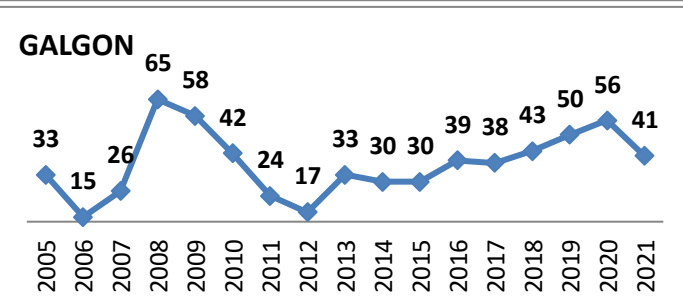

**50 Écoles de Rugby**

dont SANGUINET (40) en rassemblement avec SALLES

Carte des clubs de la Gironde

Effectifs des joueurs actifs dans les écoles de rugby de la Gironde par club et par années

**Secteur Nord Gironde** 15 Écoles de Rugby  
 Carte des clubs de la Gironde