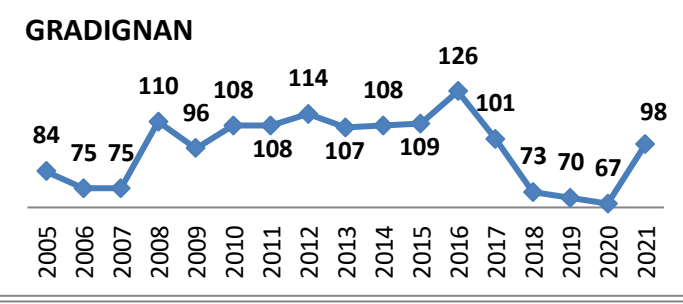

# Effectifs des joueurs actifs dans les écoles de rugby de la Gironde par club et par années

**Secteur Sud Gironde**

**16 Écoles de Rugby**

Carte des clubs de la Gironde

6/9

28/06/2021

www.cd33rugby.com

Effectifs des joueurs actifs dans les écoles de rugby de la Gironde par club et par années