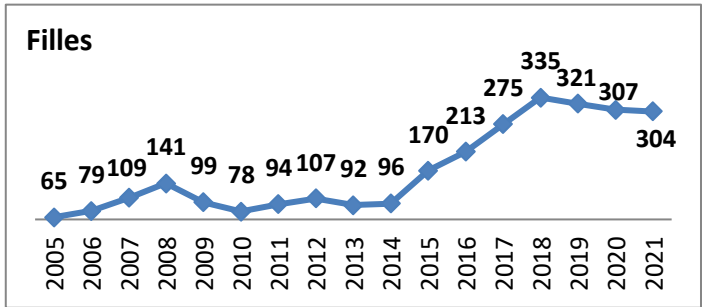

**50 Écoles de Rugby**

dont SANGUINET (40) en rassemblement avec SALLES

Carte des clubs de la Gironde

Effectifs des joueurs actifs dans les écoles de rugby de la Gironde par club et par années

**Secteur Nord Gironde** 15 Écoles de Rugby  
 Carte des clubs de la Gironde