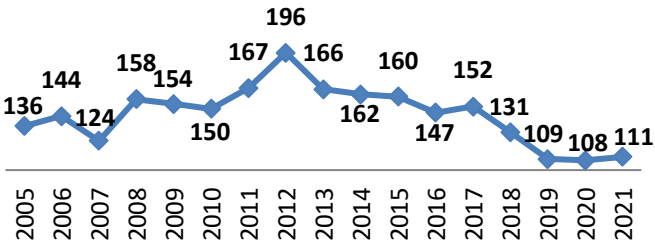

Effectifs des joueurs actifs dans les écoles de rugby de la Gironde par club et par années

Secteur Nord Gironde 15 Écoles de Rugby
Carte des clubs de la Gironde

3/9
28/06/2021

www.cd33rugby.com

ST ANDRÉ DE CUBZAC

STE FOY

VÉLINES