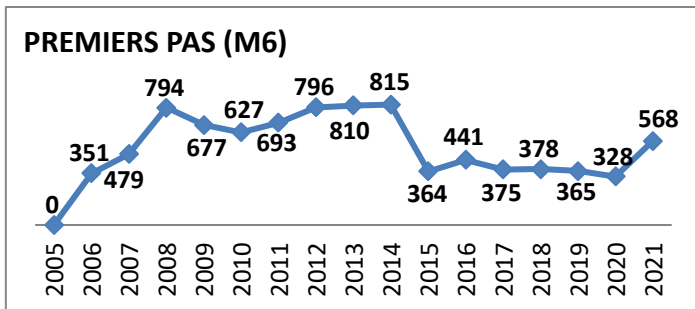

**50 Écoles de Rugby**

dont SANGUINET (40) en rassemblement avec SALLES

Carte des clubs de la Gironde

Effectifs des joueurs actifs dans les écoles de rugby de la Gironde par club et par années

**Secteur Nord Gironde** 15 Écoles de Rugby  
 Carte des clubs de la Gironde

3/9  
 28/06/2021

www.cd33rugby.com

**ST ANDRÉ DE CUBZAC**

**STE FOY**

**VÉLINES**

www.cd33rugby.com