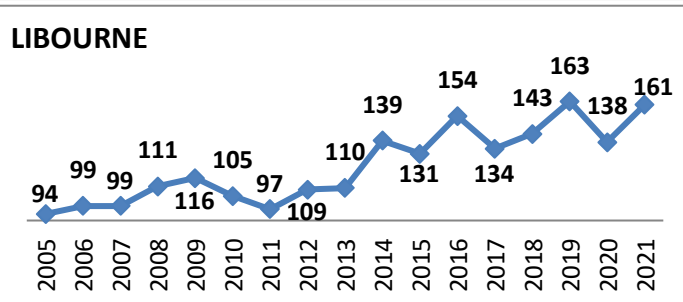

**50 Écoles de Rugby**

dont SANGUINET (40) en rassemblement avec SALLES

Carte des clubs de la Gironde

Effectifs des joueurs actifs dans les écoles de rugby de la Gironde par club et par années

**Secteur Nord Gironde** 15 Écoles de Rugby  
 Carte des clubs de la Gironde