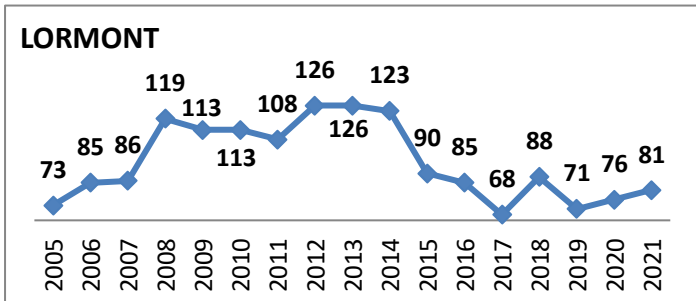

**50 Écoles de Rugby**

dont SANGUINET (40) en rassemblement avec SALLES

Carte des clubs de la Gironde

Effectifs des joueurs actifs dans les écoles de rugby de la Gironde par club et par années

**Secteur Nord Gironde** 15 Écoles de Rugby  
 Carte des clubs de la Gironde