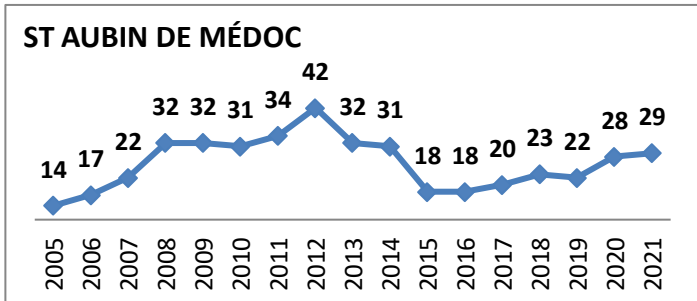

**50 Écoles de Rugby**

dont SANGUINET (40) en rassemblement avec SALLES

Carte des clubs de la Gironde

Effectifs des joueurs actifs dans les écoles de rugby de la Gironde par club et par années

**Secteur Nord Gironde** 15 Écoles de Rugby  
 Carte des clubs de la Gironde

3/9  
 28/06/2021

www.cd33rugby.com

**ST ANDRÉ DE CUBZAC**

**STE FOY**

**VÉLINES**

www.cd33rugby.com