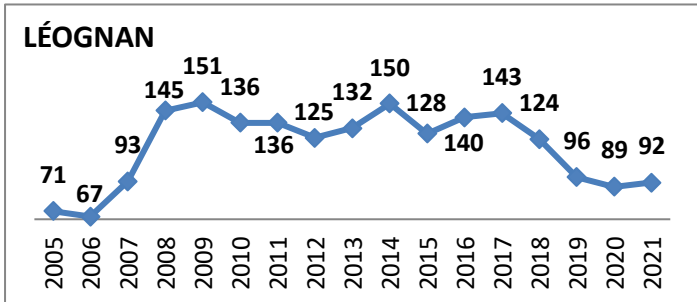

# Effectifs des joueurs actifs dans les écoles de rugby de la Gironde par club et par années

**Secteur Sud Gironde**

**16 Écoles de Rugby**

Carte des clubs de la Gironde

6/9

28/06/2021

www.cd33rugby.com

Effectifs des joueurs actifs dans les écoles de rugby de la Gironde par club et par années

Secteur Sud Gironde

16 Écoles de Rugby

Carte des clubs de la Gironde

7/9

28/06/2021

www.cd33rugby.com

# Effectifs des joueurs actifs dans les écoles de rugby de la Gironde par club et par années