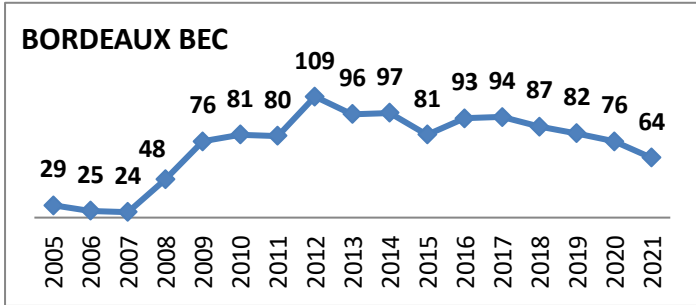

# Effectifs des joueurs actifs dans les écoles de rugby de la Gironde par club et par années

**Secteur Sud Gironde**

**16 Écoles de Rugby**

Carte des clubs de la Gironde

6/9

28/06/2021

www.cd33rugby.com

Effectifs des joueurs actifs dans les écoles de rugby de la Gironde par club et par années