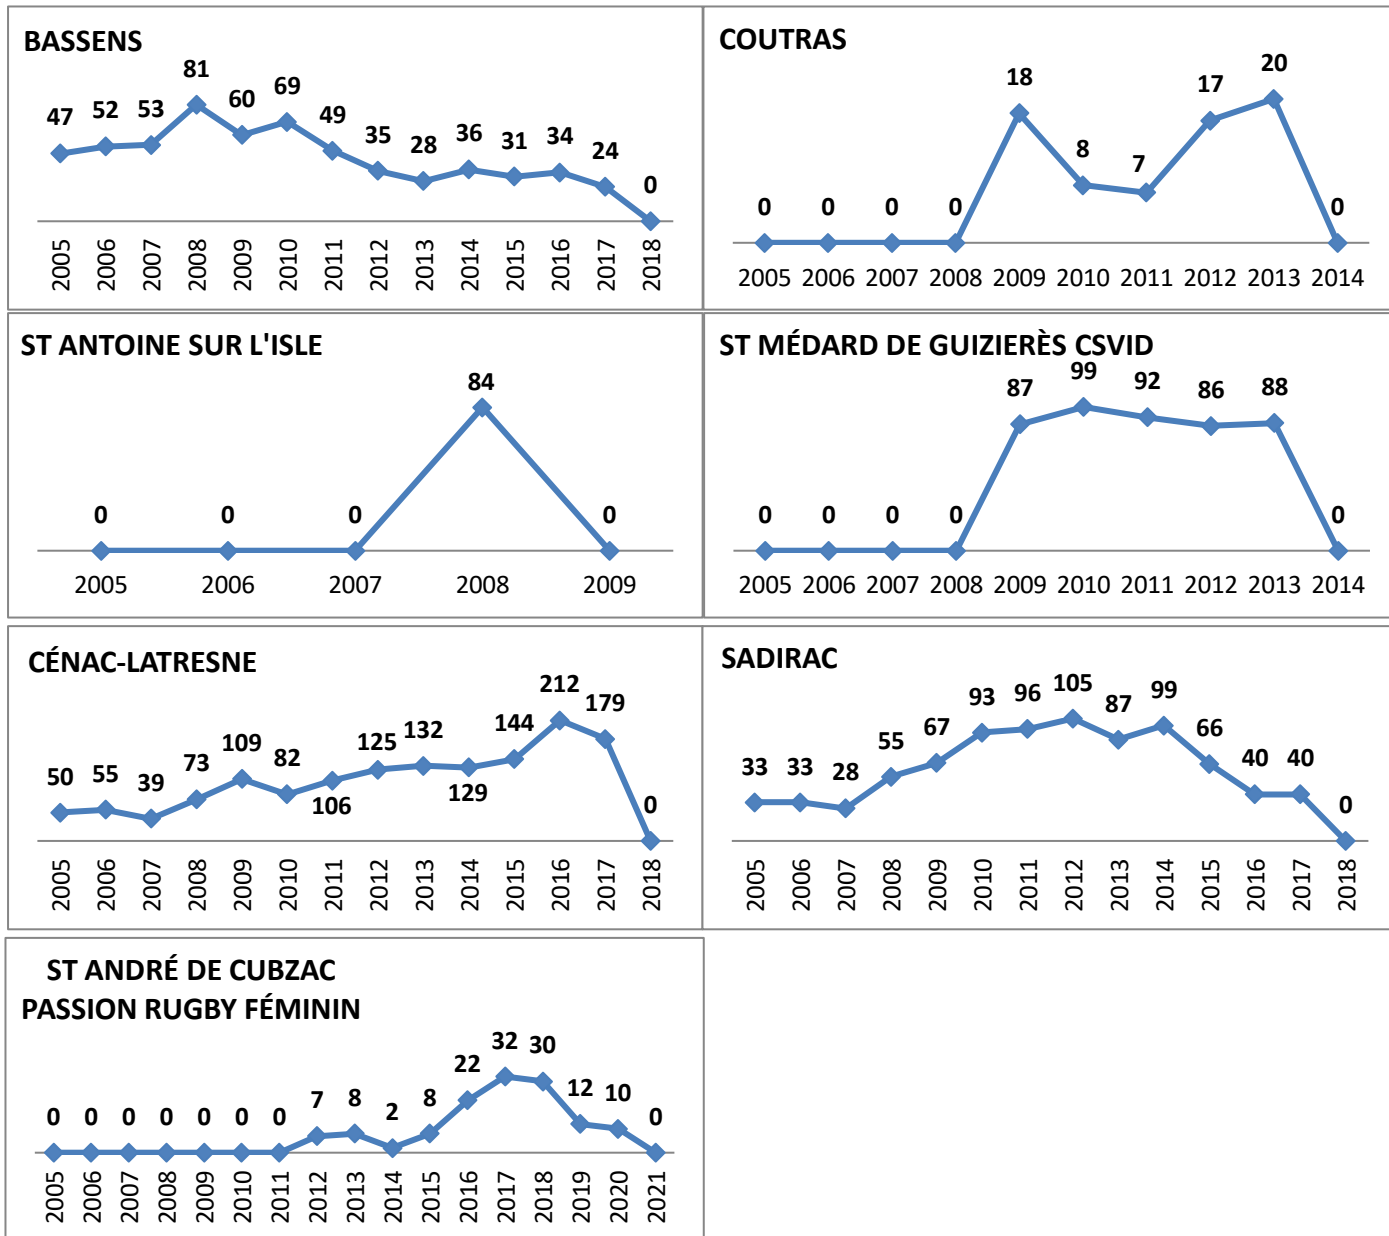

Secteur Nord Gironde

www.cd33rugby.com