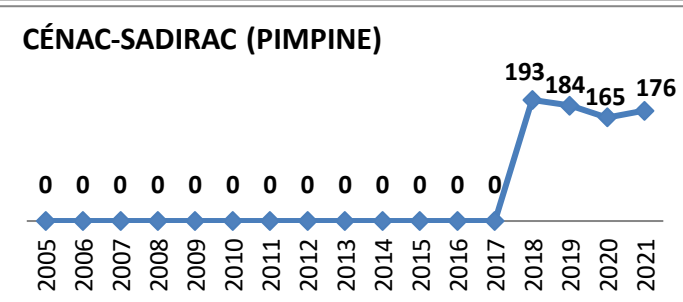

**50 Écoles de Rugby**

dont SANGUINET (40) en rassemblement avec SALLES

Carte des clubs de la Gironde

Effectifs des joueurs actifs dans les écoles de rugby de la Gironde par club et par années

**Secteur Nord Gironde** 15 Écoles de Rugby  
 Carte des clubs de la Gironde

3/9  
 28/06/2021

www.cd33rugby.com

**ST ANDRÉ DE CUBZAC**

**STE FOY**

**VÉLINES**

www.cd33rugby.com