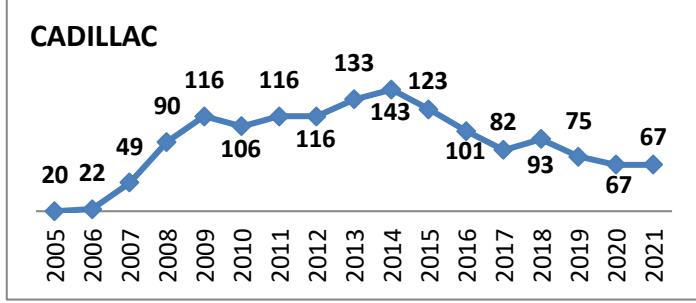

# Effectifs des joueurs actifs dans les écoles de rugby de la Gironde par club et par années

**Secteur Sud Gironde**

**16 Écoles de Rugby**

Carte des clubs de la Gironde

6/9

28/06/2021

www.cd33rugby.com

Effectifs des joueurs actifs dans les écoles de rugby de la Gironde par club et par années