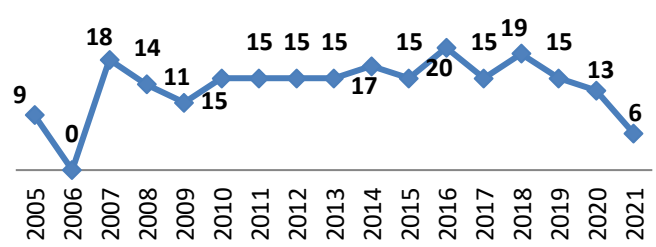

**50 Écoles de Rugby**

dont SANGUINET (40) en rassemblement avec SALLES

Carte des clubs de la Gironde

Effectifs des joueurs actifs dans les écoles de rugby de la Gironde par club et par années

**Secteur Nord Gironde** 15 Écoles de Rugby  
 Carte des clubs de la Gironde

3/9  
 28/06/2021

www.cd33rugby.com

**ST ANDRÉ DE CUBZAC**

**STE FOY**

**VÉLINES**

www.cd33rugby.com

# Effectifs des joueurs actifs dans les écoles de rugby de la Gironde par club et par années

**Secteur Sud Gironde**

**16 Écoles de Rugby**

Carte des clubs de la Gironde

6/9

28/06/2021

www.cd33rugby.com

Effectifs des joueurs actifs dans les écoles de rugby de la Gironde par club et par années