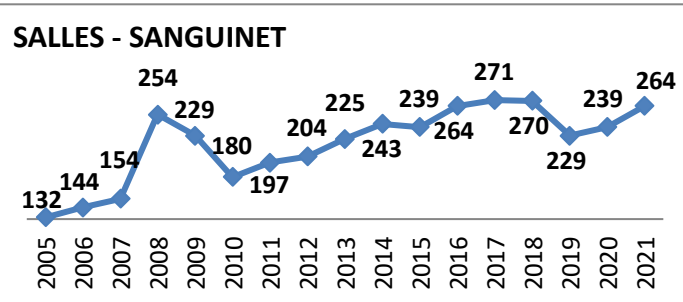

**50 Écoles de Rugby**

dont SANGUINET (40) en rassemblement avec SALLES

Carte des clubs de la Gironde

Effectifs des joueurs actifs dans les écoles de rugby de la Gironde par club et par années

**Secteur Nord Gironde** 15 Écoles de Rugby  
 Carte des clubs de la Gironde

3/9  
 28/06/2021

www.cd33rugby.com

**ST ANDRÉ DE CUBZAC**

**STE FOY**

**VÉLINES**

www.cd33rugby.com

# Effectifs des joueurs actifs dans les écoles de rugby de la Gironde par club et par années

**Secteur Sud Gironde**

**16 Écoles de Rugby**

Carte des clubs de la Gironde

6/9

28/06/2021

www.cd33rugby.com

Effectifs des joueurs actifs dans les écoles de rugby de la Gironde par club et par années