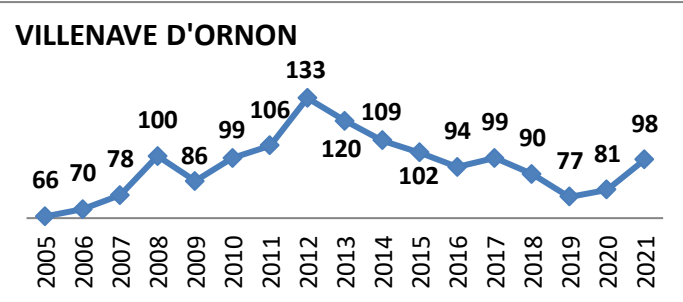

# Effectifs des joueurs actifs dans les écoles de rugby de la Gironde par club et par années

**Secteur Sud Gironde**

**16 Écoles de Rugby**

Carte des clubs de la Gironde

6/9

28/06/2021

www.cd33rugby.com

Effectifs des joueurs actifs dans les écoles de rugby de la Gironde par club et par années

Secteur Sud Gironde

16 Écoles de Rugby

Carte des clubs de la Gironde

7/9

28/06/2021

www.cd33rugby.com

# Effectifs des joueurs actifs dans les écoles de rugby de la Gironde par club et par années