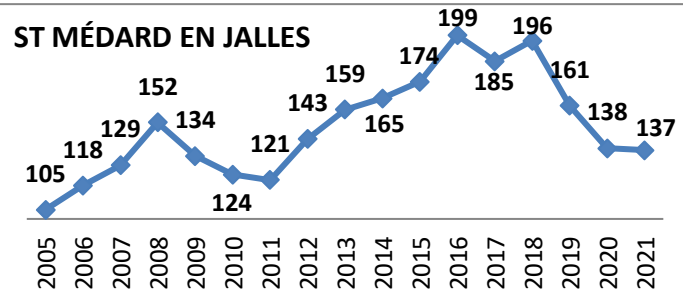

**50 Écoles de Rugby**

dont SANGUINET (40) en rassemblement avec SALLES

Carte des clubs de la Gironde

Effectifs des joueurs actifs dans les écoles de rugby de la Gironde par club et par années

**Secteur Nord Gironde** 15 Écoles de Rugby  
 Carte des clubs de la Gironde

3/9  
 28/06/2021

www.cd33rugby.com

**ST ANDRÉ DE CUBZAC**

**STE FOY**

**VÉLINES**

www.cd33rugby.com

# Effectifs des joueurs actifs dans les écoles de rugby de la Gironde par club et par années

**Secteur Sud Gironde**

**16 Écoles de Rugby**

Carte des clubs de la Gironde

6/9

28/06/2021

www.cd33rugby.com

Effectifs des joueurs actifs dans les écoles de rugby de la Gironde par club et par années