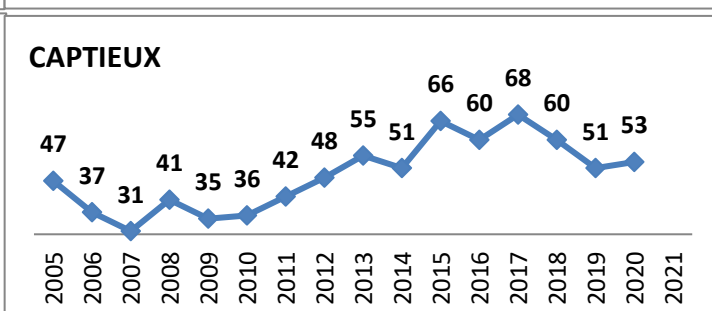

www.cd33rugby.com