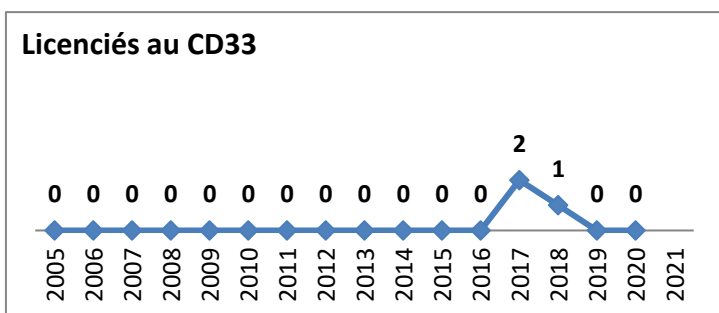

Effectifs des joueurs actifs dans les écoles de rugby de la Gironde par club et par années

51 Écoles de Rugby

dont SANGUINET (40) en rassemblement avec SALLES

Carte des clubs de la Gironde

www.cd33rugby.com