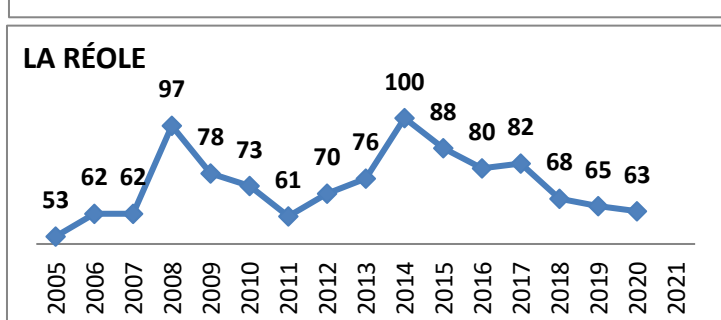

www.cd33rugby.com