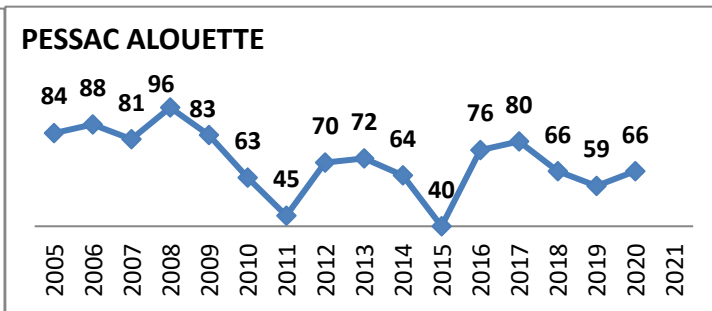

www.cd33rugby.com