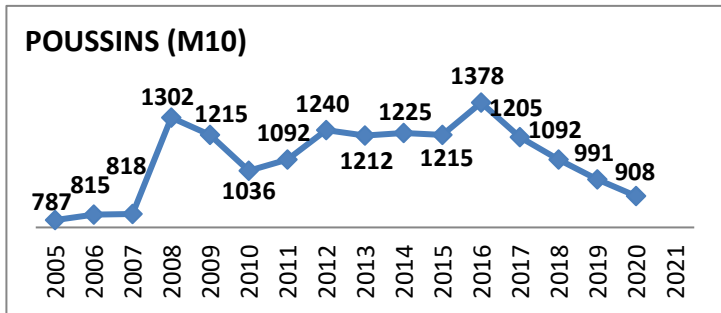

Effectifs des joueurs actifs dans les écoles de rugby de la Gironde par club et par années

51 Écoles de Rugby

dont SANGUINET (40) en rassemblement avec SALLES

Carte des clubs de la Gironde

www.cd33rugby.com