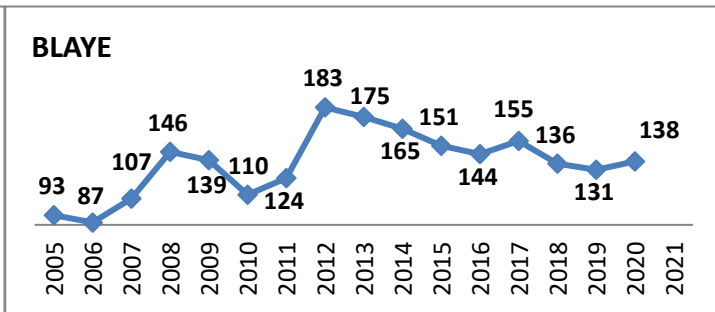

www.cd33rugby.com