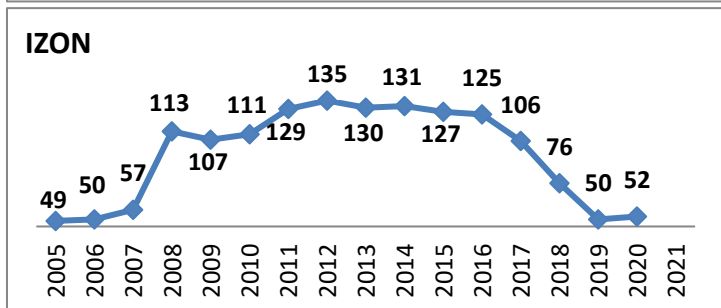

www.cd33rugby.com