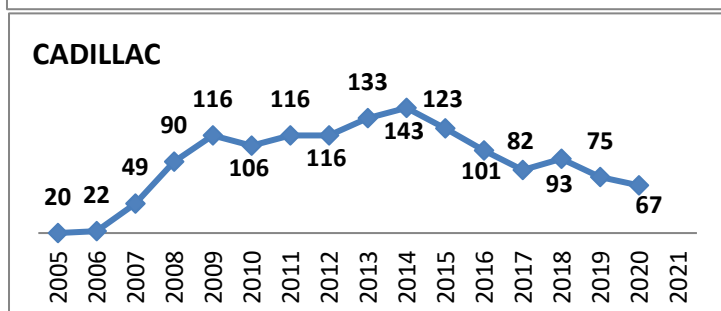

www.cd33rugby.com