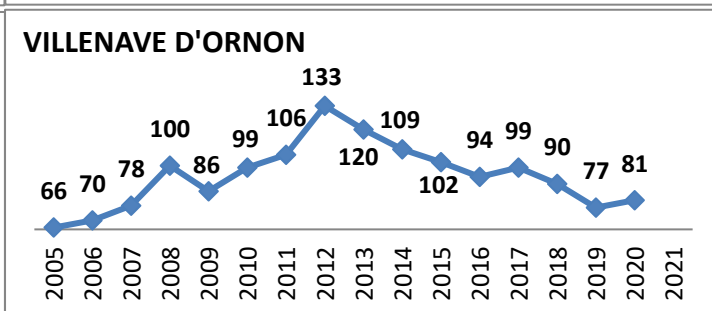

www.cd33rugby.com