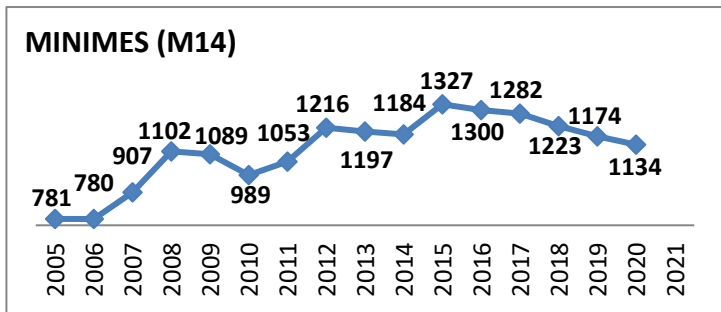

Effectifs des joueurs actifs dans les écoles de rugby de la Gironde par club et par années

51 Écoles de Rugby

dont SANGUINET (40) en rassemblement avec SALLES

Carte des clubs de la Gironde

www.cd33rugby.com