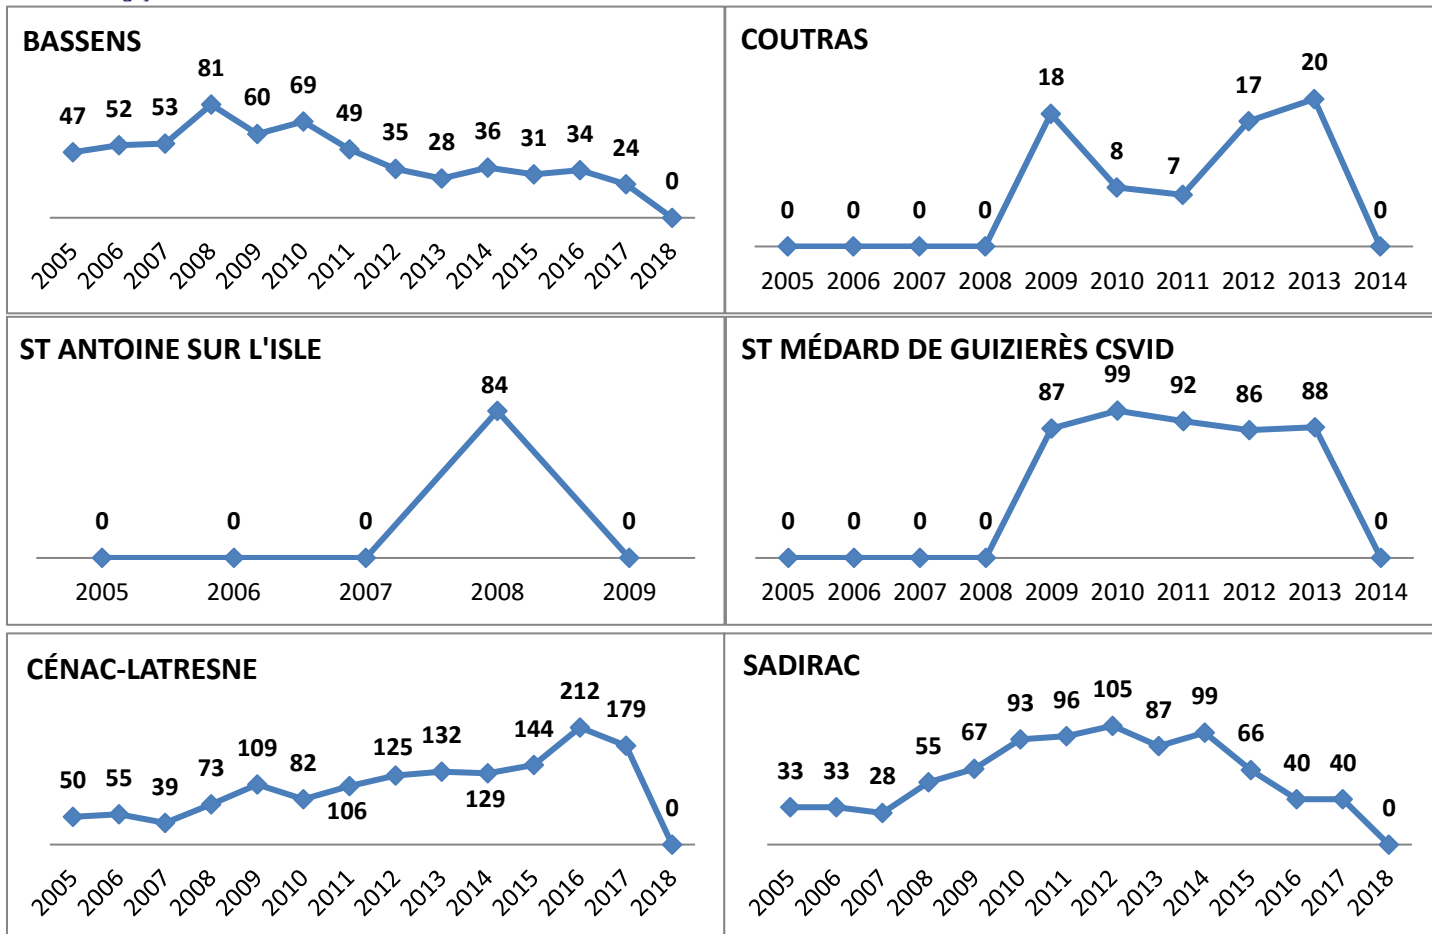

Effectifs des joueurs actifs dans les écoles de rugby de la Gironde par club et par années

51 Écoles de Rugby

dont SANGUINET (40) en rassemblement avec SALLES

Carte des clubs de la Gironde

www.cd33rugby.com

Secteur Sud Gironde

Clubs qui ont fusionné ou en sommeil ou qui n'existent plus

Secteur Ouest Gironde

www.cd33rugby.com