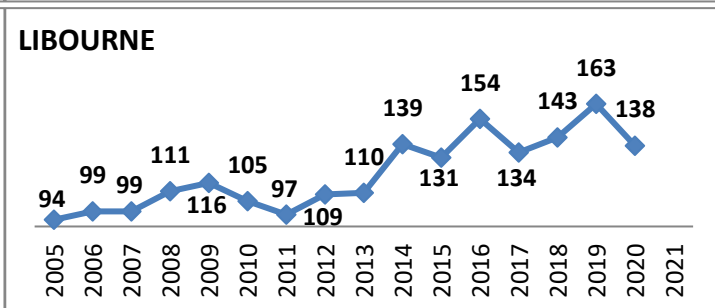

www.cd33rugby.com