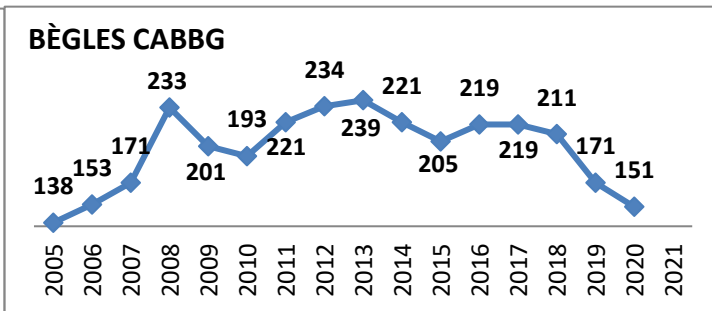

www.cd33rugby.com