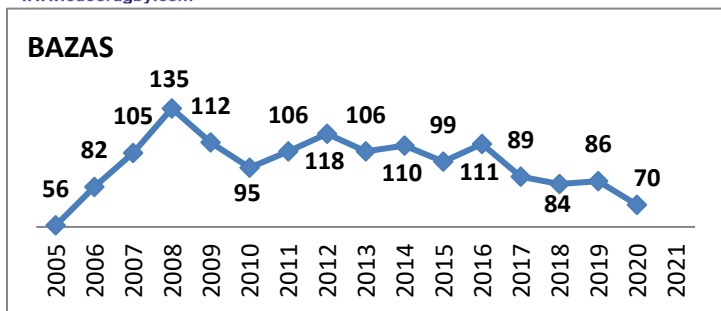

www.cd33rugby.com