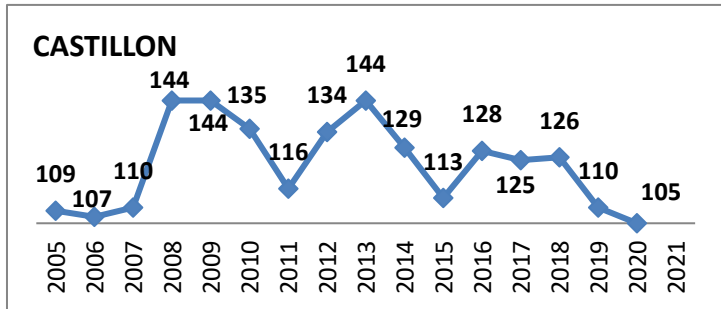

www.cd33rugby.com