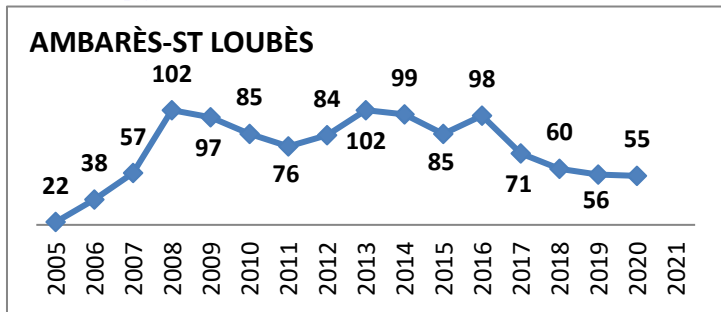

www.cd33rugby.com