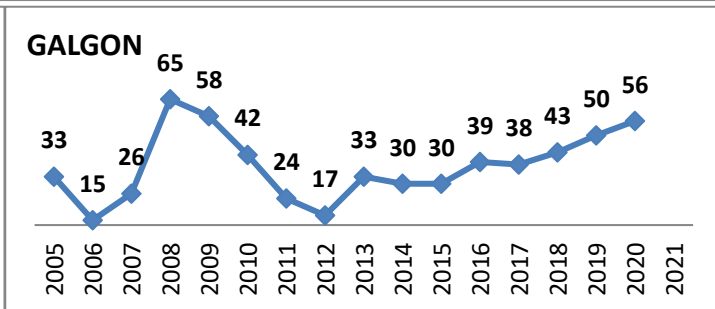

www.cd33rugby.com