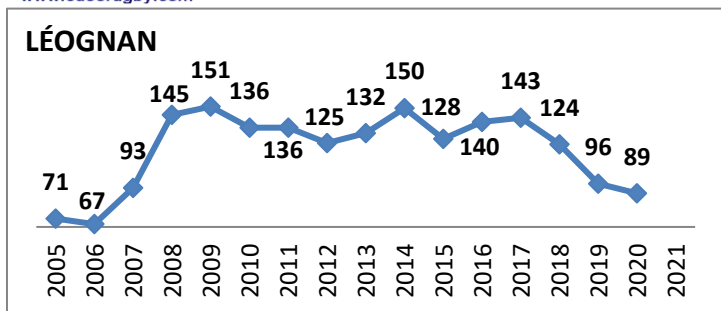

www.cd33rugby.com