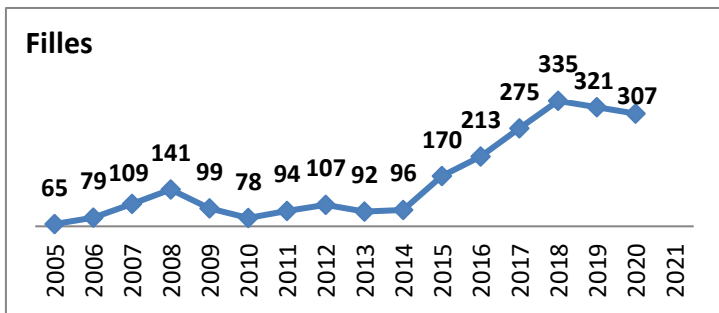

Effectifs des joueurs actifs dans les écoles de rugby de la Gironde par club et par années

51 Écoles de Rugby

dont SANGUINET (40) en rassemblement avec SALLES

Carte des clubs de la Gironde

www.cd33rugby.com