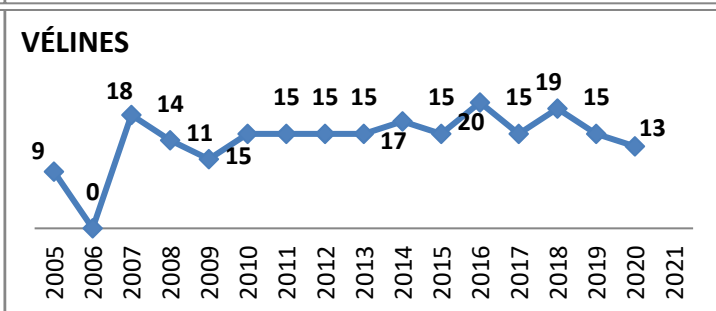

www.cd33rugby.com