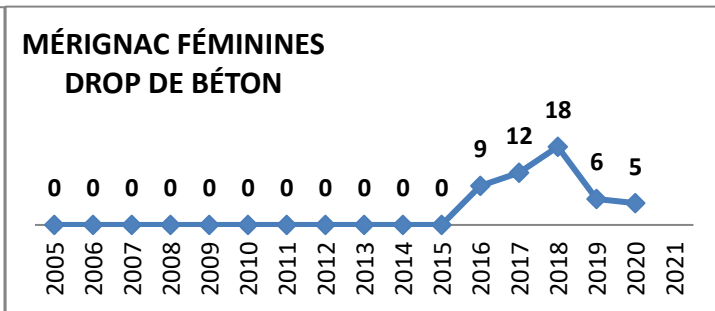

www.cd33rugby.com