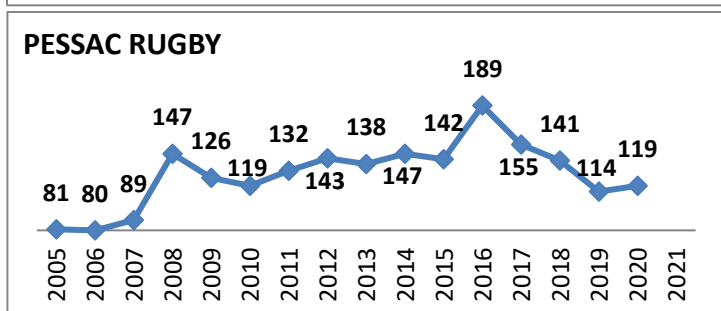

www.cd33rugby.com