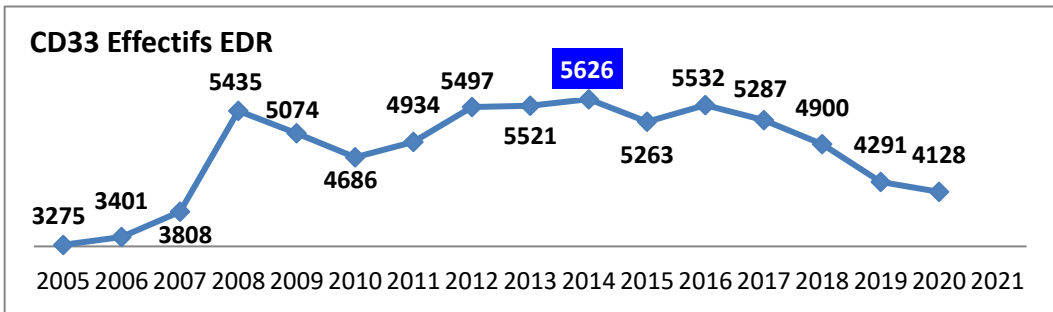

Effectifs des joueurs actifs dans les écoles de rugby de la Gironde par club et par années

51 Écoles de Rugby

dont SANGUINET (40) en rassemblement avec SALLES

Carte des clubs de la Gironde

www.cd33rugby.com