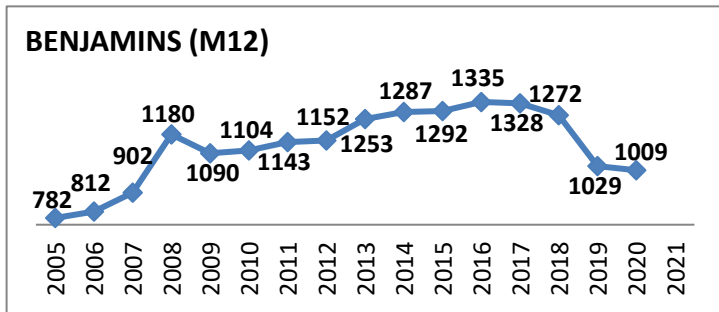

Effectifs des joueurs actifs dans les écoles de rugby de la Gironde par club et par années

51 Écoles de Rugby

dont SANGUINET (40) en rassemblement avec SALLES

Carte des clubs de la Gironde

www.cd33rugby.com