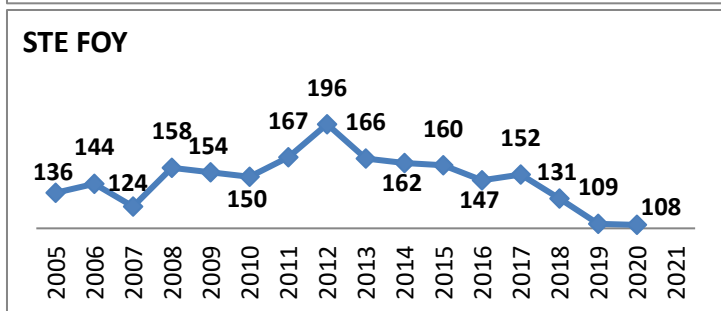

www.cd33rugby.com