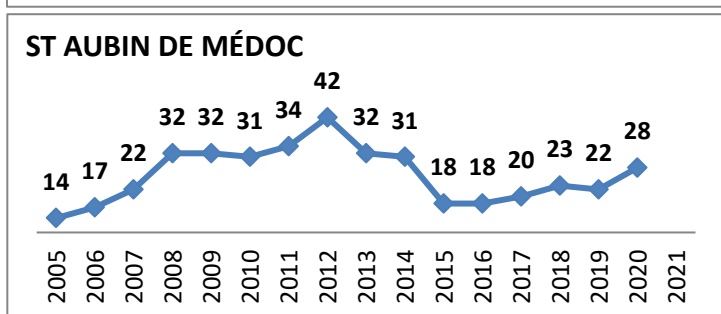

www.cd33rugby.com