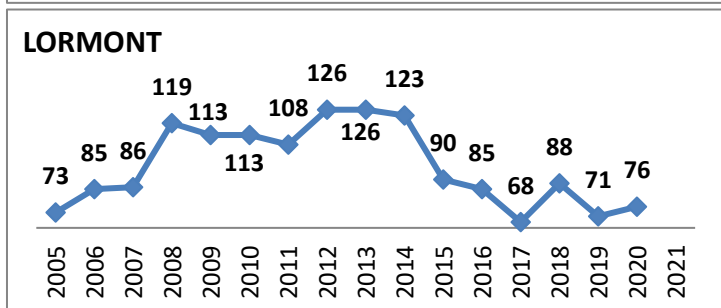

www.cd33rugby.com