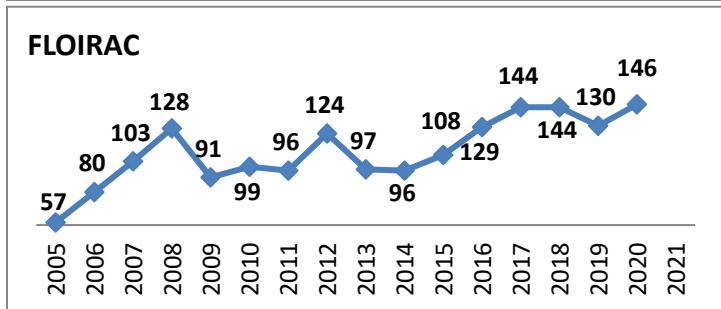

www.cd33rugby.com