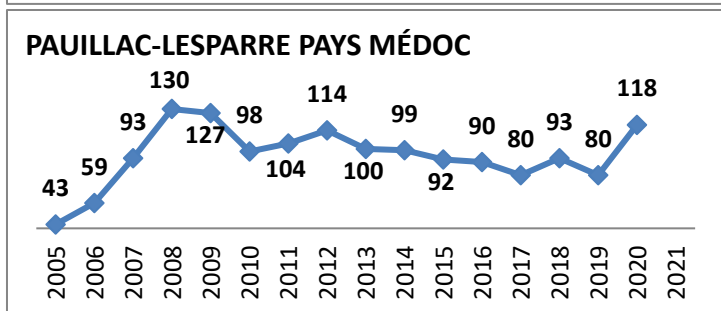

www.cd33rugby.com