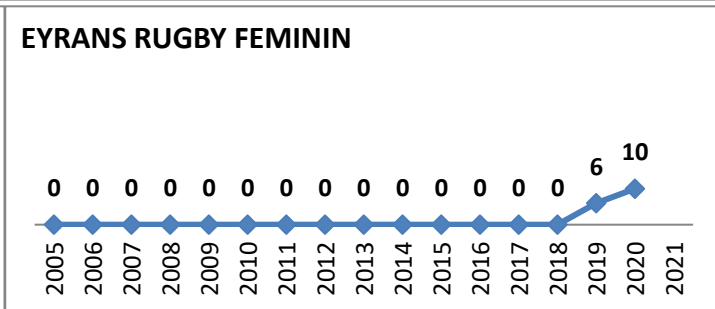

www.cd33rugby.com