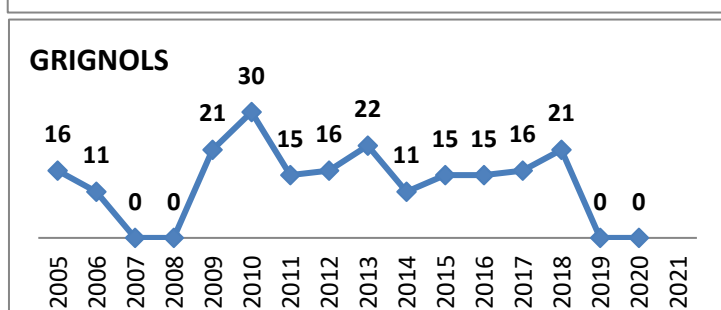

www.cd33rugby.com