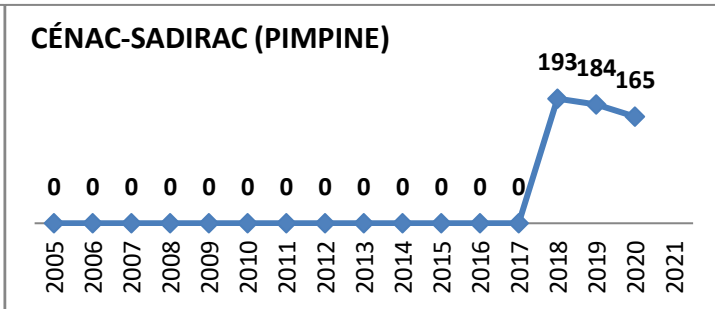

www.cd33rugby.com