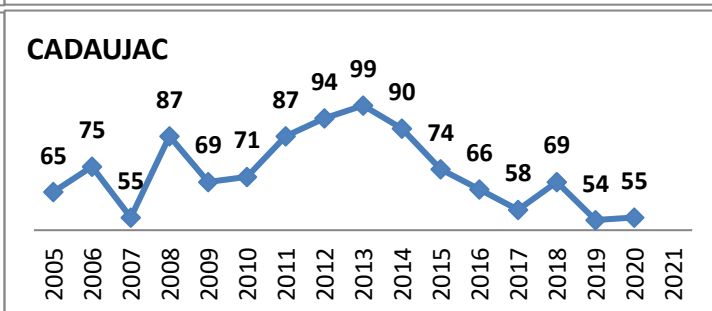

www.cd33rugby.com