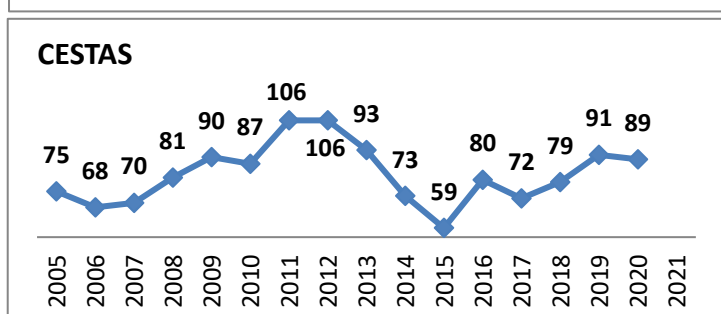

www.cd33rugby.com