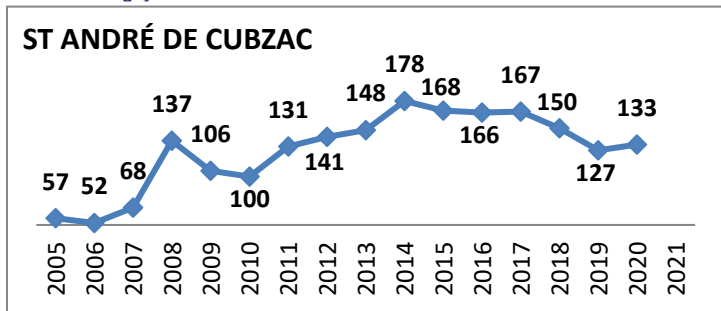

www.cd33rugby.com