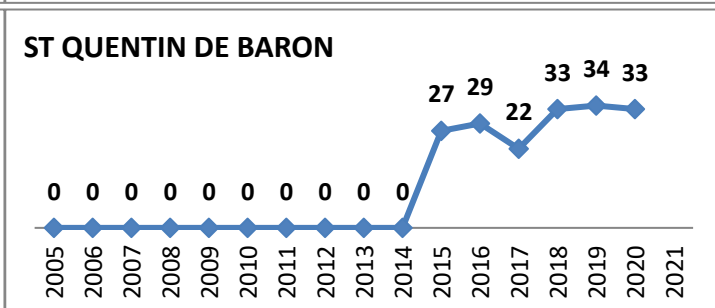

www.cd33rugby.com