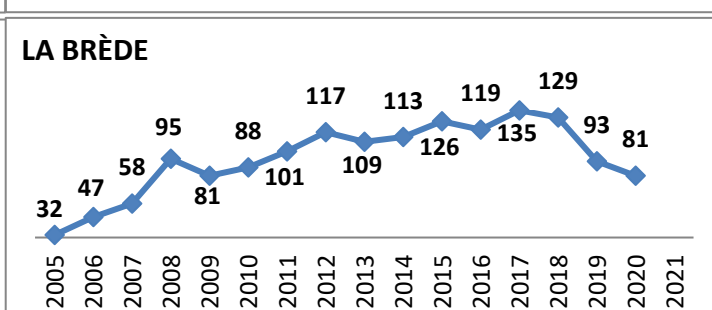

www.cd33rugby.com