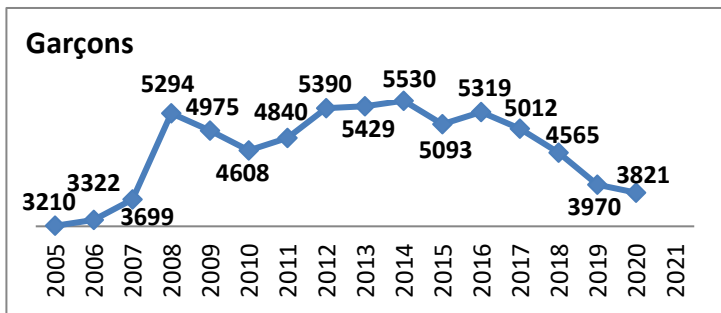

Effectifs des joueurs actifs dans les écoles de rugby de la Gironde par club et par années

51 Écoles de Rugby

dont SANGUINET (40) en rassemblement avec SALLES

Carte des clubs de la Gironde

www.cd33rugby.com