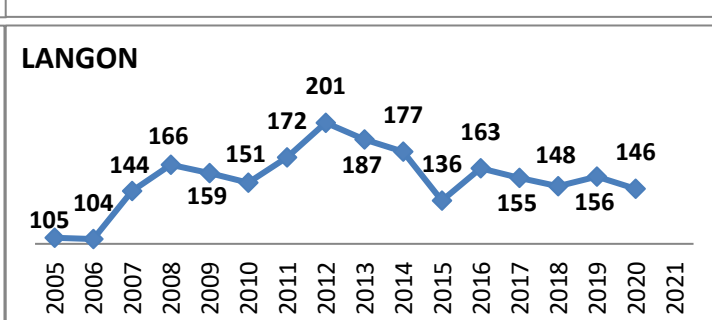

www.cd33rugby.com