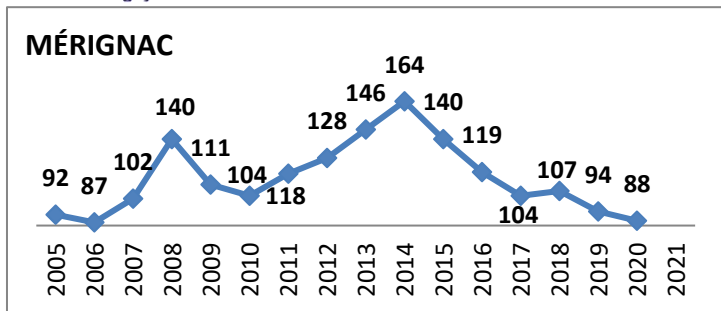

www.cd33rugby.com