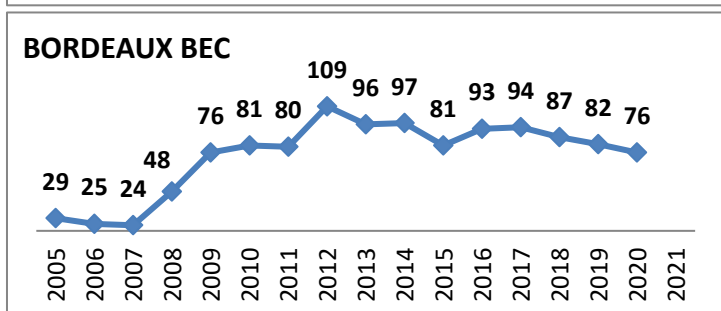

www.cd33rugby.com