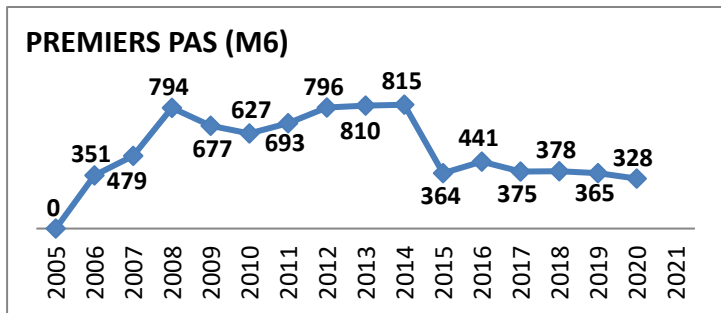

Effectifs des joueurs actifs dans les écoles de rugby de la Gironde par club et par années

51 Écoles de Rugby

dont SANGUINET (40) en rassemblement avec SALLES

Carte des clubs de la Gironde

www.cd33rugby.com