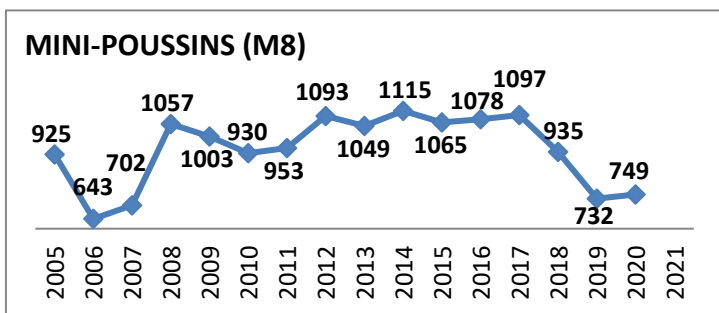

Effectifs des joueurs actifs dans les écoles de rugby de la Gironde par club et par années

51 Écoles de Rugby

dont SANGUINET (40) en rassemblement avec SALLES

Carte des clubs de la Gironde

www.cd33rugby.com