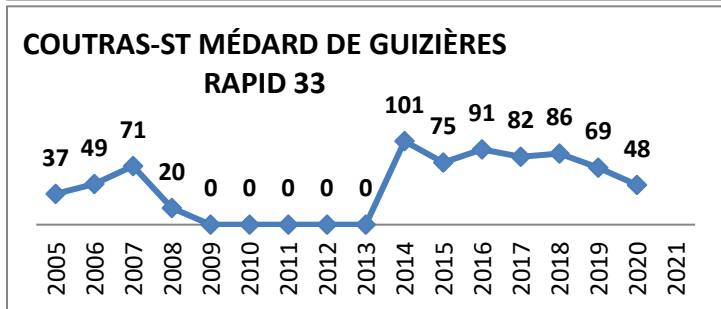

www.cd33rugby.com