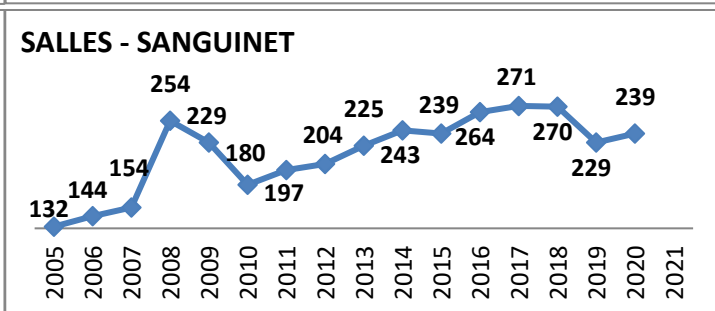

www.cd33rugby.com