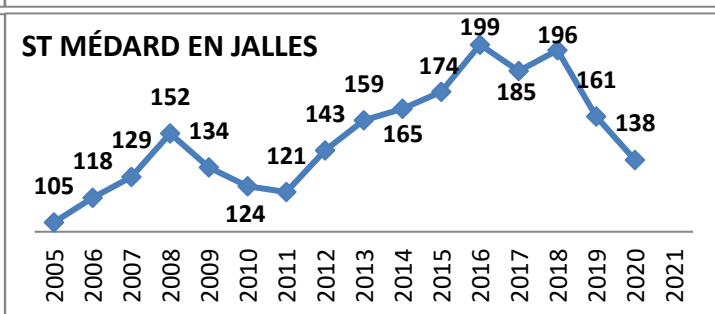

www.cd33rugby.com