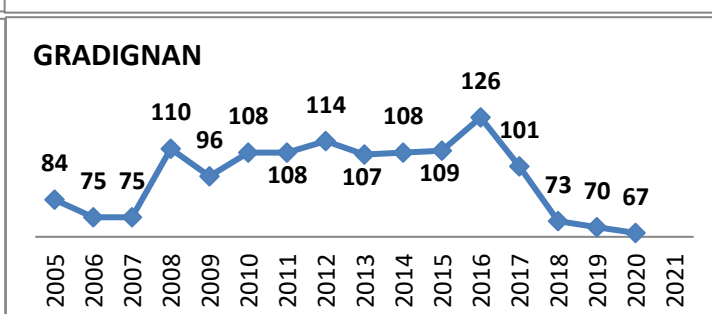

www.cd33rugby.com