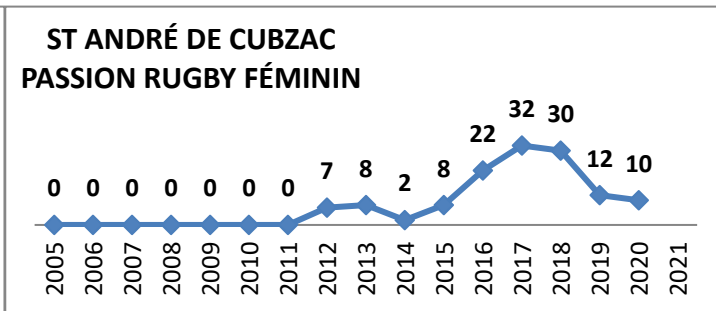

www.cd33rugby.com