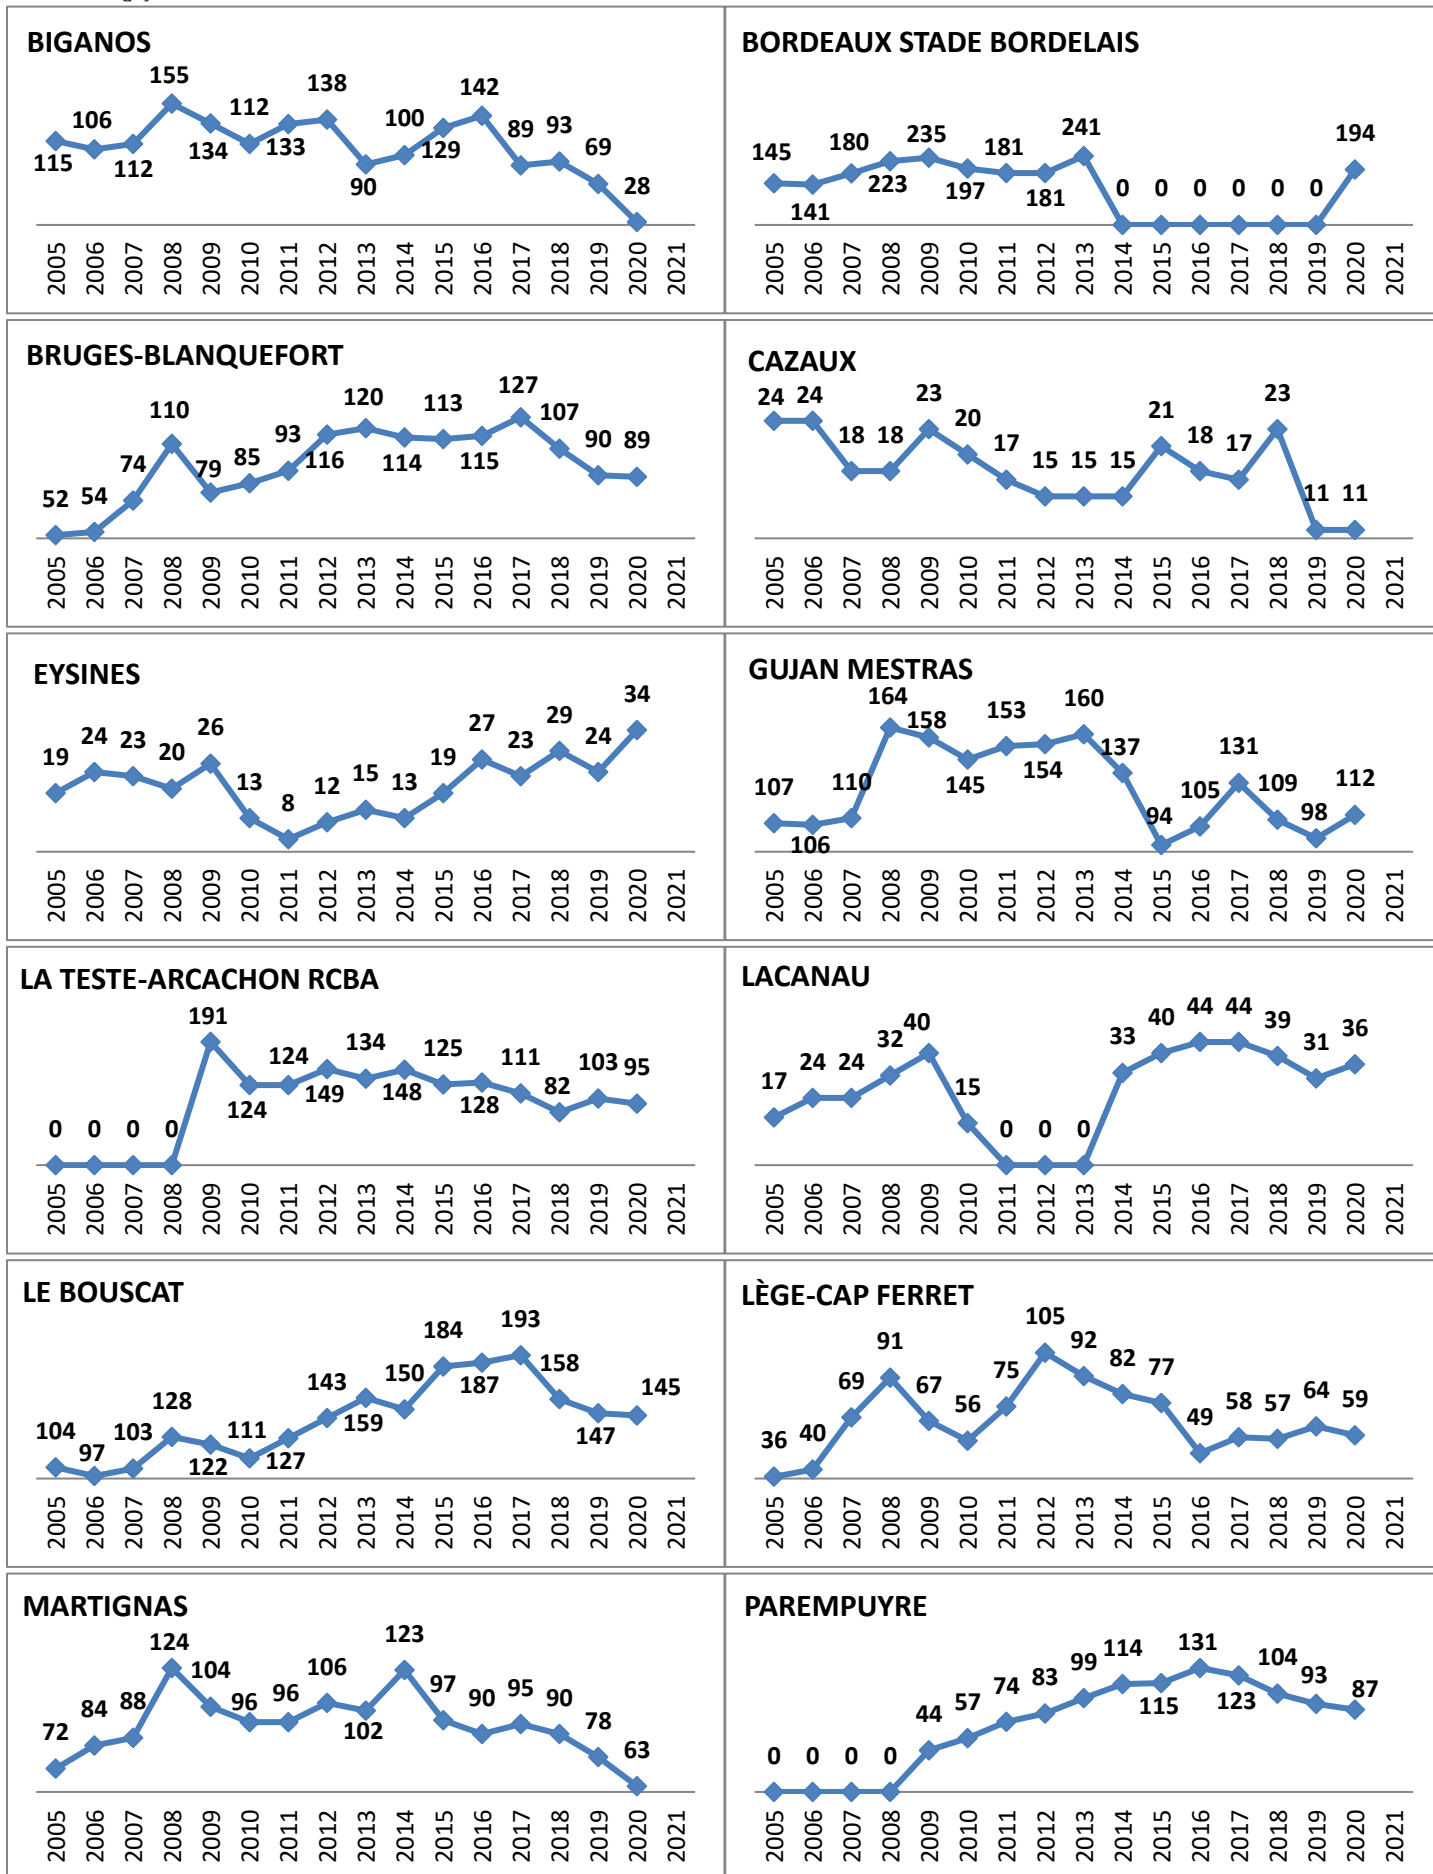

www.cd33rugby.com